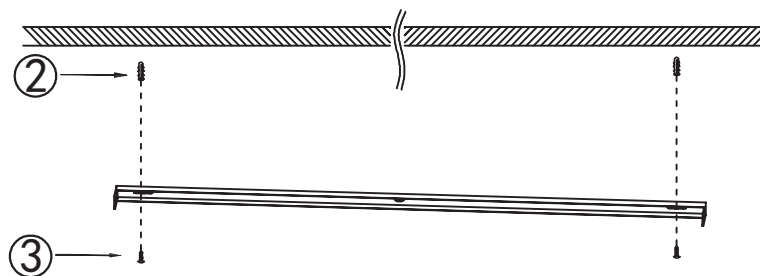

Ibros

LP-7001/1C 63 18 CCT, LED 18W, IP44
LP-7001/1C 93 24 CCT, LED 24W, IP44
LP-7001/1C 120 36 CCT, LED 36W, IP44
3000K/4000K/6000K
230V~50Hz

Montaż powinna wykonać osoba posiadająca uprawnienia.
Wszelkie czynności wykonywać przy odłączonej oprawie z zasilania.

 Źródło światła LED jest niewymienialne.

 Osprzęt sterujący niewymienny

 Przed przystąpieniem do montażu zapoznaj się z instrukcją.

Oprawa przystosowana do montażu wewnątrz.

Zachowaj instrukcję obsługi

L = Brązowy kabel
N = Niebieski kabel
⊕ = Żółto-zielony kabel