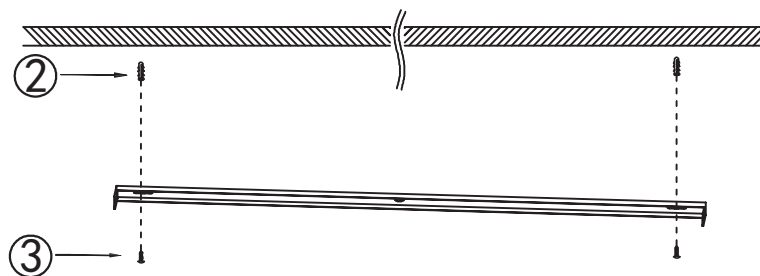

# Ibros

LP-7001/1C 63 18 CCT, LED 18W, IP44  
LP-7001/1C 93 24 CCT, LED 24W, IP44  
LP-7001/1C 120 36 CCT, LED 36W, IP44  
3000K/4000K/6000K  
230V~50Hz

Montaż powinna wykonać osoba posiadająca uprawnienia.  
Wszelkie czynności wykonywać przy odłączonej oprawie z zasilania.

 Źródło światła LED jest niewymienialne.

 Osprzęt sterujący niewymienny

 Przed przystąpieniem do montażu zapoznaj się z instrukcją.

Oprawa przystosowana do montażu wewnątrz.

Zachowaj instrukcję obsługi

L = Brązowy kabel  
N = Niebieski kabel  
⊕ = Żółto-zielony kabel