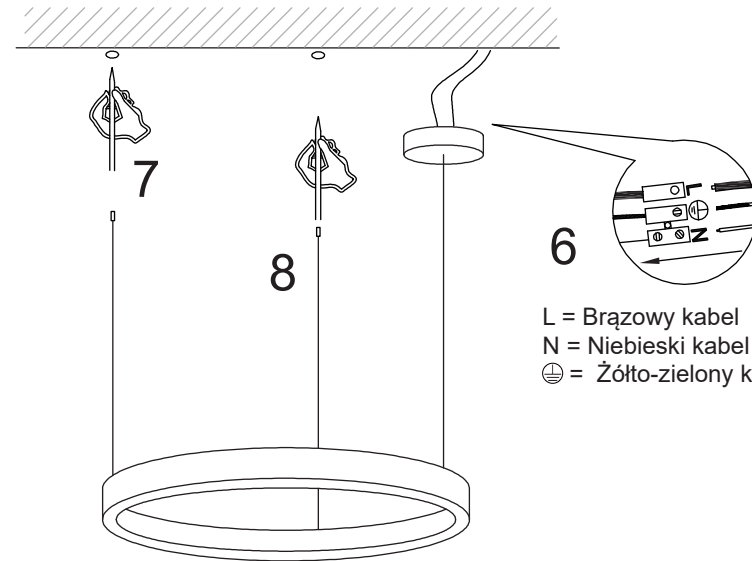

Midway

LP-033/1P
LED 35W / 40W
230V~50Hz

Montaż powinna wykonać osoba posiadająca uprawnienia.
Wszelkie czynności wykonywać przy odłączonej oprawie z zasilania.

   Źródło światła LED jest niewymienialne.

 Osprzęt sterujący wymienny przez specjalistę.

 Przed przystąpieniem do montażu zapoznaj się z instrukcją.

Oprawa przystosowana do montażu wewnątrz.

Zachowaj instrukcję obsługi

1

2

3

4

5

L = Brązowy kabel
N = Niebieski kabel
⊕ = Żółto-zielony kabel

9