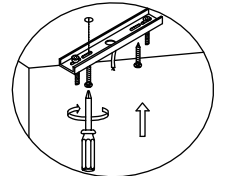

Midway

LP-033/1P
LED 35W / 40W
230V~50Hz

Montaż powinna wykonać osoba posiadająca uprawnienia.
Wszelkie czynności wykonywać przy odłączonej oprawie z zasilania.

   Źródło światła LED jest niewymienialne.

 Osprzęt sterujący wymienny przez specjalistę.

 Przed przystąpieniem do montażu zapoznaj się z instrukcją.

Oprawa przystosowana do montażu wewnątrz.

Zachowaj instrukcję obsługi

1

2

3

4

5

L = Brązowy kabel
N = Niebieski kabel
⊕ = Żółto-zielony kabel

9