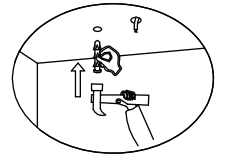

Midway

LP-033/1P
LED 35W / 40W
230V~50Hz

Montaż powinna wykonać osoba posiadająca uprawnienia.
Wszelkie czynności wykonywać przy odłączonej oprawie z zasilania.

   Źródło światła LED jest niewymienialne.

 Osprzęt sterujący wymienny przez specjalistę.

 Przed przystąpieniem do montażu zapoznaj się z instrukcją.

Oprawa przystosowana do montażu wewnątrz.

Zachowaj instrukcję obsługi

1

2

3

4

5

L = Brązowy kabel
N = Niebieski kabel
⊕ = Żółto-zielony kabel

9