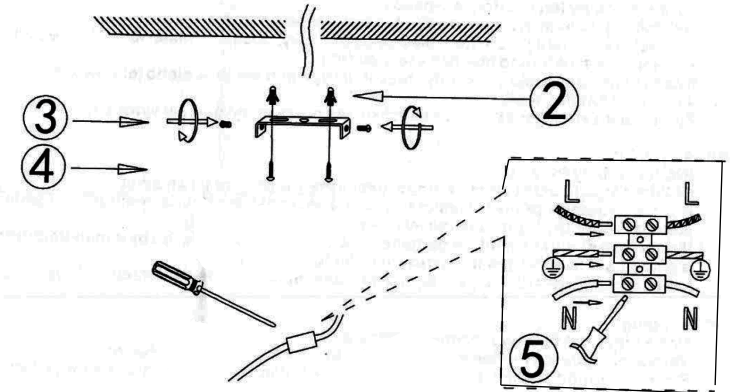

Reus

LP-8069/3WS
3xE14,max LED 10W
230V~50Hz

Przed przystąpieniem do montażu zapoznaj się z instrukcją.

Montaż powinna wykonać osoba posiadająca uprawnienia.
Wszelkie czynności wykonywać przy odłączonej oprawie z zasilania.

Oprawa przystosowana do montażu wewnątrz.

Wymienne źródło światła przez użytkownika końcowego

Zachowaj instrukcję obsługi

L = Brązowy kabel
N = Niebieski kabel
⊕ = Żółto-zielony kabel