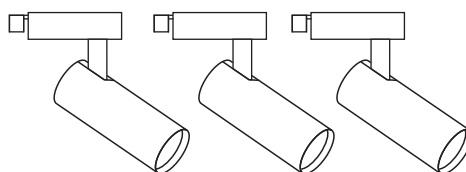

Reflektor Ice 1F x 3

Szynoprzewód 2 x 75 cm, 1F

Zasilanie centralne 1F Zaślepki x 2