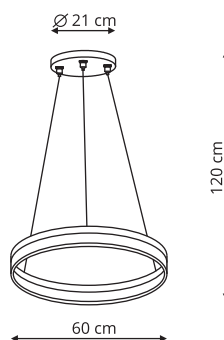

LP-1715/1P chrom

- sz. 18 x gł. 24 x wys. 130 cm
- metal, akryl
- 1 x LED, 8W, 1030 lm
CCT 3000K/4000K/6000K

 Chrom

LP-1715/3P chrom

-  sz. 30 x gł. 30 x wys. 120 cm
-  metal, akryl
-  3 x LED, 23W, 2800 lm
CCT 3000K/4000K/6000K

 Złoty Shiny

MIDWAY CRISTAL

LP-033/1P S złoty Cristal Triangle

-  sz. 60 x gł. 60 x wys. 120 cm
-  metal, akryl
-  1 x LED: 40W, 5000 lm
CCT 3000K/4000K/6000K

LP-033/1P L złoty Cristal Triangle

-  sz. 80 x gł. 80 x wys. 120 cm
-  metal, akryl
-  1 x LED: 50W, 6380 lm
CCT 3000K/4000K/6000K

 Złoty / Transparentny

MIDWAY

LP-033/1P S złoty

sz. 60,8 x gł. 60,8 wys. 126 cm

metal

1 x LED 34W, 2100 lm, 3000K

LP-033/1P L złoty

sz. 80,8 x gł. 80,8 wys. 126 cm

LP-909/1P M czarna CCT

-  sz. 66 x gł. 66 x wys. 120 cm
-  metal
-  LED: 35W, 2880 lm
CCT 3000K/4000K/6000K

LP-909/1P L czarna CCT

-  sz. 80 x gł. 80 x wys. 120 cm
-  metal
-  LED: 48W, 3600 lm
CCT 3000K/4000K/6000K