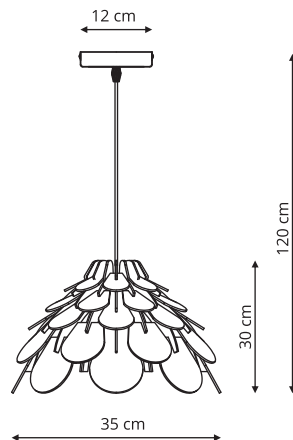

-  sz. 18 x gł. 18 x wys. 9 cm
-  metal, szkło
-  1 x G9, max 40W

LP-866/1T dymna

-  sz. 18 x gł. 18 x wys. 40 cm
-  metal, szkło
-  1 x E27, max 40W

 Dymny

LP-866/1P L dymna

-  sz. 13 x gł. 13 x wys. 150 cm
-  metal, szkło
-  1 x E27, max 40W

 Czarny / Złoty

LP-074/6PL

-  sz. 117 x gł. 5,5 x wys. max 113,5 cm
-  metal
-  6 x GU10, max 50W

LP-074/9P

-  sz. 179 x gł. 117 x wys. max 113,5 cm
-  metal
-  9 x GU10, max 50W

TOLEDO

LP-432/5P Czarna

-  sz. 100 x gł. 5,5 x wys. 120 cm
-  metal
-  5 x GU10, max LED 8W

 Czarny

LUGANO

LP-2828/3P

-  sz. 132 x wys. 53-100 cm
-  drewno, metal
-  3 x LED, 48W, 1413 lm, 3000 K

Czarny/ Brązowy

BURGO

LP-101335/1P S

- sz. 35 x gł. 35 x wys. 120 cm
- metal, naturalne drewno
- 1 x E27, max 60W

LP-101335/1P L

- sz. 50 x gł. 50 x wys. 120 cm
- metal, naturalne drewno
- 1 x E27, max 60W

 Jasne drewno

BOVINO

LP-1111/1P

- ↗ sz. 12 x gł. 19 x wys. 43-80 cm
- 🔧 metal, drewno
- 💡 1 x GU10, LED max 5W

LP-1111/1W