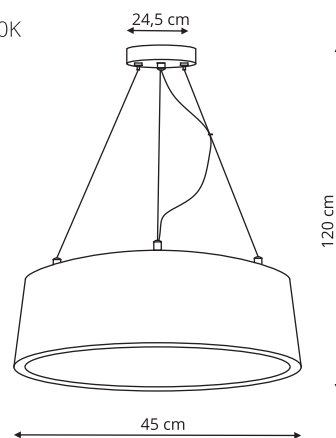

MALAGA

LP-622/1P biała

LP-622/1P szara

LP-622/1P czarna

sz. 45 x gł. 45 x wys. 120 cm

metal, akryl

1 x LED 24W, 1700 lm, 3000K