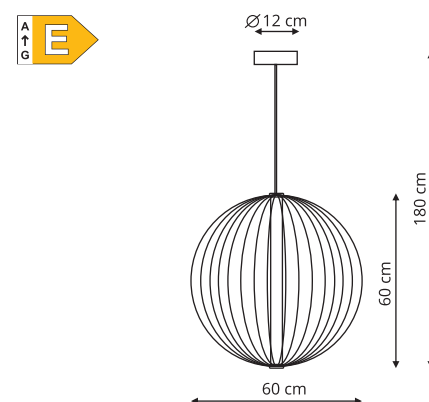

LP-798/1P S mała czarna

-  sz. 40 x gł. 40 x wys. 180 cm
-  metal
-  1 x LED 18W, 2300 lm
dostępna w barwie światła
3000K lub 4000K

LP-798/1P L duża złota CCT

-  sz. 60 x gł. 60 x wys. 180 cm
-  metal
-  1 x LED, 29W, 3750 lm
CCT 3000K/4000K/6000K