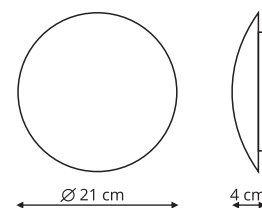

LP-8102/1C-12W biała CCT
LP-8102/1C-12W złota CCT
LP-8102/1C-12W czarna CCT

sz. 21 x gł. 4 x wys. 21 cm

metal

LED 12W, 1100 lm
CCT 3000K/4000K/6000K