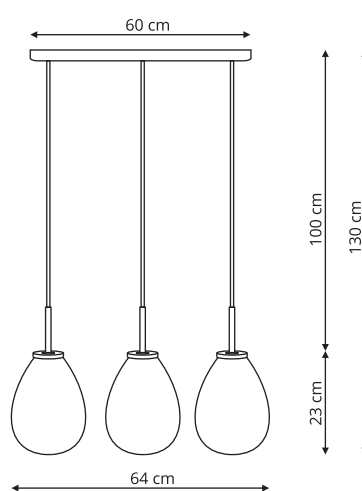

LP-1214/3L

sz. 15 x gł. 64 x wys. 130 cm

szkło, metal

3 x E14, max 40W