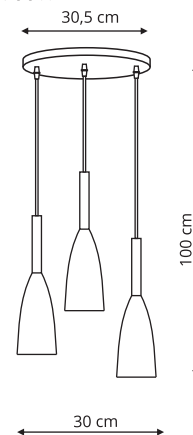

LP-181/3P czarno złota LP-181/3P złota

- sz. 30 x gł. 30 x wys. 100 cm
- metal
- 3 x E27, max 60W