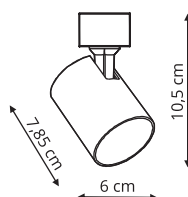

SZYNOPRZEWODY 1F

SNOW

LP-731/1R do szynoprzewodów 1F biała

LP-731/1R do szynoprzewodów 1F czarna

LP-731/1R do szynoprzewodów 1F złota

sz. 7,85 x gł. 6 x wys. 10,5 cm

metal

1 x GU10, max 50W