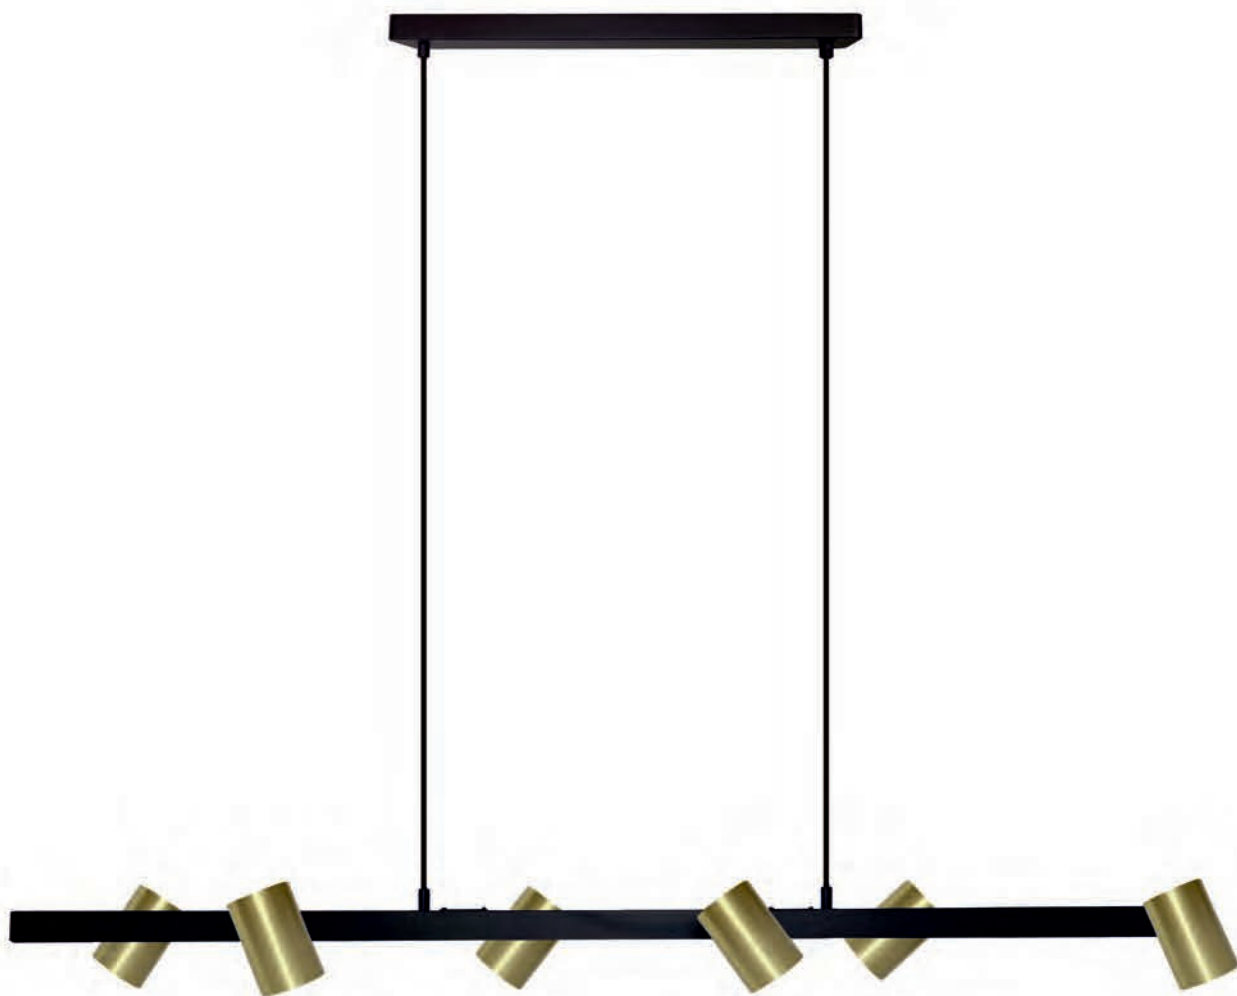

SNOW

LP-731/6L złota

LP-731/6L czarna

🔧 sz. 115 x gł. 23 x wys. 150 cm

🔩 metal

💡 6 x GU10, max 50W

Złoty

Czarny