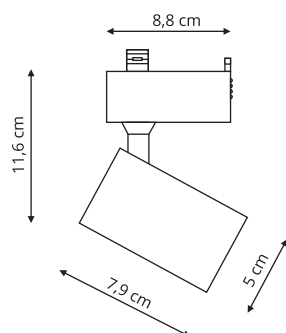

LEON

LP-1919/1W 1F biała

- sz. 7,9 x gł. 5 x wys. 11,6 cm
- metal, plastik
- 1 x LED, 6W, 500 lm, 3000K