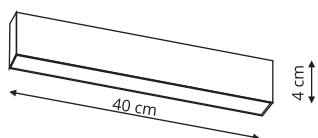

MOON

Moon reflektor 1F LP-559 1F

sz. 40 x gł. 3,5 x wys. 4 cm

metal

1 x LED 10W, 1000 lm
dostępna w barwie światła
3000K lub 4000K

AQUILION

LP-220/1R 12W biała LP-220/1R 12W czarna

sz. 17,8 x gł. 17,8 x wys. 16,4 cm

metal

1 x LED 12W, 1160 lm, 3000K

Biały

Czarny

Czarny