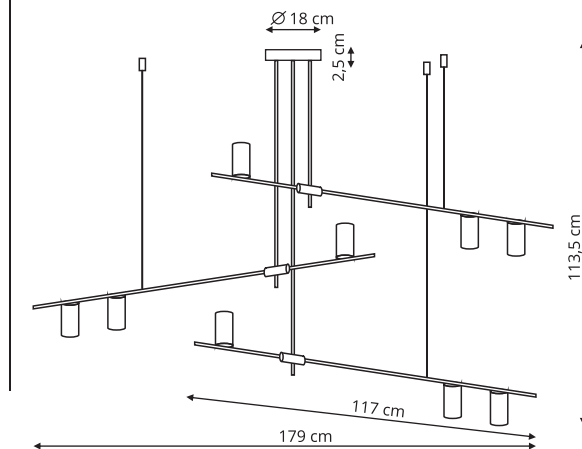

LP-980/3D

-  sz. 92,6 x gł. 30,8 x wys. 52,8 cm
-  metal
-  3 x LED, 53W
dostępne w barwie światła 3000K lub 4000K

 Czarny

ARIZONA

LP-074/4PL

- sz. 117 x gł. 5,5 x wys. max 113,5 cm
- metal
- 4 x GU10, max 50W

 Czarny / Złoty

LP-074/6PL

-  sz. 117 x gł. 5,5 x wys. max 113,5 cm
-  metal
-  6 x GU10, max 50W

LP-074/9P

-  sz. 179 x gł. 117 x wys. max 113,5 cm
-  metal
-  9 x GU10, max 50W

TOLEDO

LP-432/5P Czarna

-  sz. 100 x gł. 5,5 x wys. 120 cm
-  metal
-  5 x GU10, max LED 8W

LP-101335/1P L

- sz. 50 x gł. 50 x wys. 120 cm
- metal, naturalne drewno
- 1 x E27, max 60W

 Jasne drewno

BOVINO

LP-1111/1P

- ↗ sz. 12 x gł. 19 x wys. 43-80 cm
- 🔧 metal, drewno
- 💡 1 x GU10, LED max 5W

LP-1111/1W