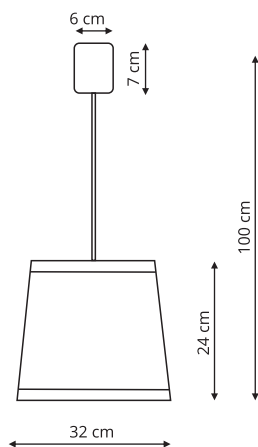

BUTTERFLY

LP-PD024

- sz. 32 x gł. 32 x wys. 100 cm
- tkanina, metal
- 1 x E27, max 60W