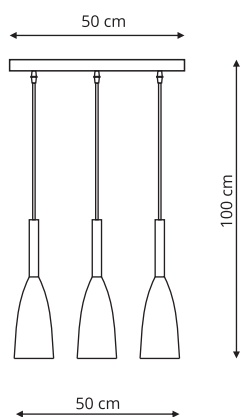

LP-181/3P czarno złota LP-181/3P złota

-  sz. 30 x gł. 30 x wys. 100 cm
-  metal
-  3 x E27, max 60W

LP-181/3L czarno złota

LP-181/3L złota

 sz. 15 x gł. 50 x wys. 100 cm

 metal

 3 x E27, max 60W

CANARIA