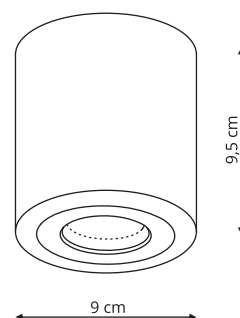

FARO XL IP65

LP-6510/1SM XL biała
LP-6510/1SM XL czarna

- sz. 9 x gł. 9 x wys. 9,5 cm
- metal
- 1 x GU10, max 50W

Produkt posiada certyfikat