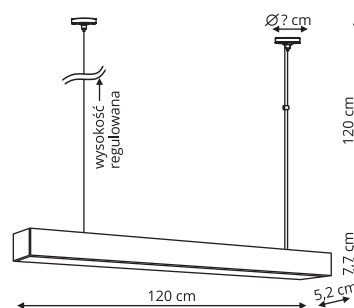

LP-1201/1P L WH Smart LP-1201/1P L BK Smart

- sz. 120 x gł. 5,2 x wys. 7,7 / wys. zawiesi 120 cm
- aluminium
- LED: 45W, CCT 2700 - 6000K Tuya