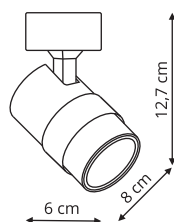

ANILLO

LP-770/1W biało złota
LP-770/1W czarno złota

- sz. 6 x gł. 8 x wys. 12,7 cm
- metal, plastik
- 1 x GU10, max 50W