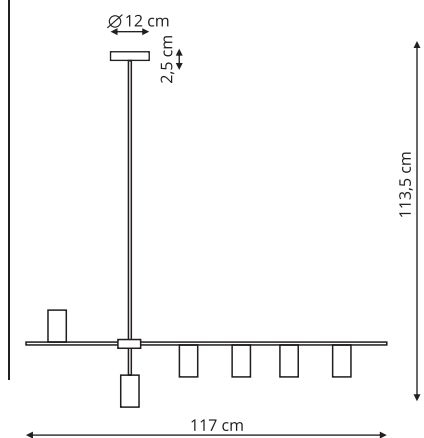

LP-8069/2WS biały
LP-8069/2WS czarny

-  sz. 30 x gł. 10 x wys. 17 cm
-  metal
-  2 x E14, max 40W

LP-8069/3WS biały

LP-8069/3WS czarny

 sz. 48 x gł. 10 x wys. 17 cm

 metal

 3 x E14, max 40W

FRAME

LP-980/3D

-  sz. 92,6 x gł. 30,8 x wys. 52,8 cm
-  metal
-  3 x LED, 53W
dostępne w barwie światła 3000K lub 4000K

 Czarny

ARIZONA

LP-074/4PL

- sz. 117 x gł. 5,5 x wys. max 113,5 cm
- metal
- 4 x GU10, max 50W

 Czarny / Złoty

LP-074/6PL

-  sz. 117 x gł. 5,5 x wys. max 113,5 cm
-  metal
-  6 x GU10, max 50W

LP-074/9P

-  sz. 179 x gł. 117 x wys. max 113,5 cm
-  metal
-  9 x GU10, max 50W

TOLEDO

LP-432/5P Czarna

-  sz. 100 x gł. 5,5 x wys. 120 cm
-  metal
-  5 x GU10, max LED 8W