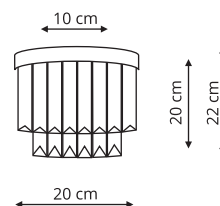

💡 3 x E14, max 40W

VETRO

LP-2910/1T chrom

- sz. 25 x gł. 25 x wys. 40 cm
- szkło, metal
- 1 x E14, max 40W

LP-2910/1W chrom

- sz. 20 x gł. 10,5 x wys. 22 cm
- szkło, metal
- 1 x E14, max 40W

LP-2910/4C chrom

-  sz. 40 x gł. 40 x wys. 38 cm
-  szkło, metal
-  4 x E14, max 40W

LP-2910/5P chrom

-  sz. 45 x gł. 45 x wys. 120 cm
-  szkło, metal
-  5 x E14, max 60W

LP-2910/5P złota

-  sz. 40 x gł. 40 x wys. 120 cm
-  szkło, metal
-  5 x E14, max 40W