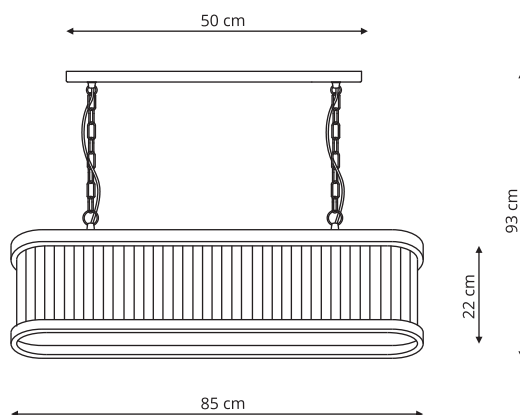

GALAXY

LP-8527/4P

- sz. 85 x gł. 28 x wys. 93 cm
- szkło, metal
- 5 x E27, max 40W