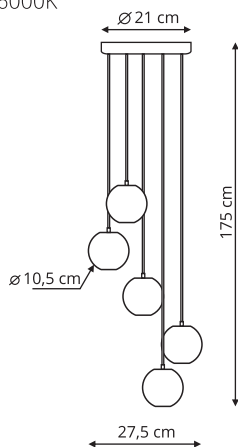

LP-002/6P

sz. 12 x gł. 87 x wys. 60 cm

metal, szkło

6 x G9, max 40W

LP-002/8P

sz. 120 x gł. 36 x wys. 50 cm

metal, szkło

8 x E14, max 40W

LP-002/6C złota
LP-002/6C czarna

-  sz. 89 x gł. 80 wys. 18 cm
-  szkło, metal
-  6 x G9, max 40W

DORADO

LP-002/1T

-  sz. 14 x gł. 14 x wys. 30 cm
-  metal, szkło
-  1 x E14, max 40W

LP-002/2T

-  sz. 23 x gł. 23 x wys. 45 cm
-  metal, szkło
-  2 x G9, max 40W

-  sz. 125 x gł. 39 wys. 78 cm
-  szkło, metal
-  6 x E14, max 5W LED

-  Złoty / biały
-  Złoty / Transparentny
-  Czarny / Złoty
-  Czarny / Transparentny

LP-002/2W złota / biała

LP-002/2W złota / transparentna

 Złoty

LP-3303/5P złota

🔪 sz. 27,5 x gł. 10,5 x wys. 175 cm

🔩 metal, akryl

💡 5 x LED: 28W, 2200 lm
CCT 3000K/4000K/6000K

BRILLANT

LP-3303/1W złota

-  sz. 10,5 x gł. 18 x wys. 13,5 cm
-  metal, akryl
-  1 x LED: 5W, 400 lm
CCT 3000K/4000K/6000K