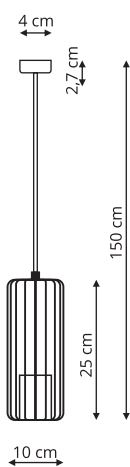

SINTRA

LP-975/1P czarna

- sz. 10 x gł. 10 x wys. 150cm
- metal
- 1 x GU10, max 50W