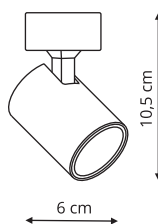

🔧 sz. 115 x gł. 23 x wys. 150 cm

🔩 metal

💡 6 x GU10, max 50W

Złoty

Czarny

SNOW

LP-731/1W biała
LP-731/1W złota
LP-731/1W czarna

- sz. 6 x gł. 6 x wys. 10,5 cm
- metal
- 1 x GU10, max 50W