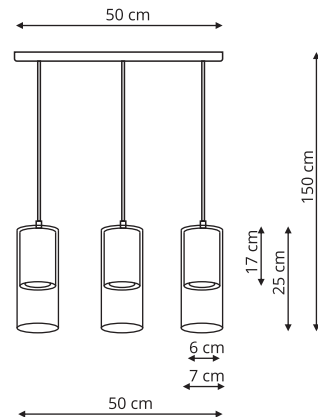

-  sz. 10 x gł. 10 x wys. 150 cm
-  szkło, metal
-  1 x E14, max 40W

LP-939/3L bursztynowa
LP-939/3L biała
LP-939/3L dymna

-  sz. 10 x gł. 55 x wys. 150 cm
-  szkło, metal
-  3 x E14, max 40W

-  Bursztyn
-  Biała
-  Dymny

LP-939/1W bursztynowa
LP-939/1W biała
LP-939/1W dymna

-  sz. 10 x gł. 23,5 x wys. 56,5 cm
-  szkło, metal
-  1 x E14, max 40W

LP-939/2W bursztynowa
LP-939/2W biała
LP-939/2W dymna

-  sz. 10 x gł. 14,5 x wys. 28 cm
-  szkło, metal
-  2 x E14, max LED 10W

-  Grafit
-  Złoty
-  Chrom

MANACOR

LP-232/1P biała
LP-232/1P czarna

-  sz. 7 x gł. 7 x wys. 150 cm
-  szkło, metal
-  1 x GU10, max 50W

LP-232/3L biała
LP-232/3L czarna

-  sz. 50 x gł. 7 x wys. 150 cm
-  szkło, metal
-  3 x GU10, max 50W

LP-232/1P złota

-  sz. 7 x gł. 7 x wys. 150 cm
-  szkło, metal
-  1 x GU10, max 50W

LP-232/3L złota

-  sz. 50 x gł. 7 x wys. 150 cm
-  szkło, metal
-  3 x GU10, max 50W

LP-232/1W biała

LP-232/1W czarna

LP-232/1W złota