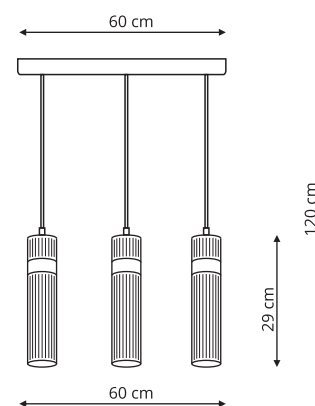

LP-1510/3L grafit
LP-1510/3L złota
LP-1510/3L chrom

- sz. 60 x gł. 6 x wys. 120 cm
- akryl, metal
- LED 15.5W, 1757 lm
  CCT 3000K/4000K/6000K