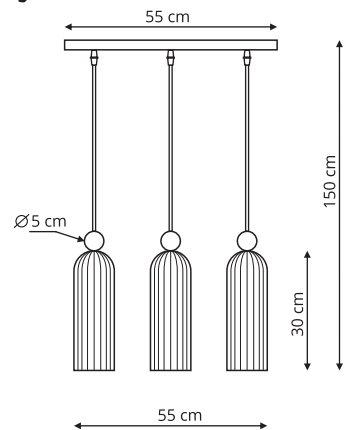

LP-002/6P

sz. 12 x gł. 87 x wys. 60 cm

metal, szkło

6 x G9, max 40W

LP-002/8P

sz. 120 x gł. 36 x wys. 50 cm

metal, szkło

8 x E14, max 40W

SAVONA

LP-707/1P

-  sz. 14 x gł. 14 x wys. 120 cm
-  metal, szkło
-  1 x E27, max 40W

LP-707/3L

-  sz. 58 x gł. 14 x wys. 120 cm
-  metal, szkło
-  3 x E27, max 40W

 Chrom

PIEGA

LP-939/1P bursztynowa
LP-939/1P biała
LP-939/1P dymna

-  sz. 10 x gł. 10 x wys. 150 cm
-  szkło, metal
-  1 x E14, max 40W

LP-939/3L bursztynowa
LP-939/3L biała
LP-939/3L dymna

-  sz. 10 x gł. 55 x wys. 150 cm
-  szkło, metal
-  3 x E14, max 40W

-  Bursztyn
-  Biała
-  Dymny

LP-939/1W bursztynowa
LP-939/1W biała
LP-939/1W dymna

-  sz. 10 x gł. 23,5 x wys. 56,5 cm
-  szkło, metal
-  1 x E14, max 40W

LP-939/2W bursztynowa
LP-939/2W biała
LP-939/2W dymna

-  sz. 10 x gł. 14,5 x wys. 28 cm
-  szkło, metal
-  2 x E14, max LED 10W