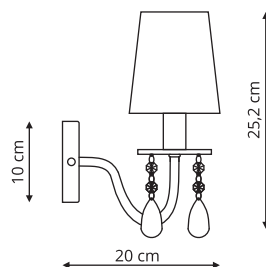

LP-5005/5P czarna
LP-5005/5P srebrna

- sz. 45 x gł. 45 x wys. 87,8 cm
- metal, materiał, kryształ
- 5 x E14, max 40W

LP-5005/3P czarna

LP-5005/3P srebrna

🔧 sz. 40 x gł. 40 x wys. 87,8 cm

🔩 metal, materiał, kryształ