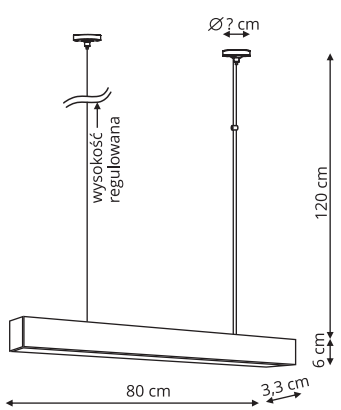

CALI

LP-1301/1P M WH Smart LP-1301/1P M BK Smart

- sz. 80 x gł. 3,3 x wys. 6 / wys. zawiesi 120 cm
- aluminium
- LED: 32W, CCT 2700 - 6000K Tuya

- Biały
- Czarny