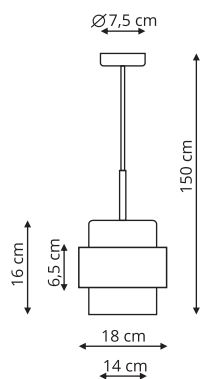

LP-866/1P dymna

- sz. 18 x gł. 18 x wys. 150 cm
- metal, szkło
- 1 x E27, max 40W