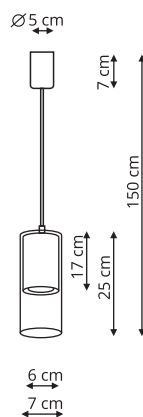

-  sz. 10 x gł. 10 x wys. 150 cm
-  szkło, metal
-  1 x E14, max 40W

LP-939/3L bursztynowa
LP-939/3L biała
LP-939/3L dymna

-  sz. 10 x gł. 55 x wys. 150 cm
-  szkło, metal
-  3 x E14, max 40W

-  Bursztyn
-  Biała
-  Dymny

LP-939/1W bursztynowa
LP-939/1W biała
LP-939/1W dymna

-  sz. 10 x gł. 23,5 x wys. 56,5 cm
-  szkło, metal
-  1 x E14, max 40W

LP-939/2W bursztynowa
LP-939/2W biała
LP-939/2W dymna

-  sz. 10 x gł. 14,5 x wys. 28 cm
-  szkło, metal
-  2 x E14, max LED 10W

-  Grafit
-  Złoty
-  Chrom

MANACOR

LP-232/1P biała
LP-232/1P czarna

-  sz. 7 x gł. 7 x wys. 150 cm
-  szkło, metal
-  1 x GU10, max 50W

LP-232/3L biała
LP-232/3L czarna

-  sz. 50 x gł. 7 x wys. 150 cm
-  szkło, metal
-  3 x GU10, max 50W

LP-232/1P złota

-  sz. 7 x gł. 7 x wys. 150 cm
-  szkło, metal
-  1 x GU10, max 50W

LP-232/3L złota

-  sz. 50 x gł. 7 x wys. 150 cm
-  szkło, metal
-  3 x GU10, max 50W

LP-232/1W biała

LP-232/1W czarna

LP-232/1W złota