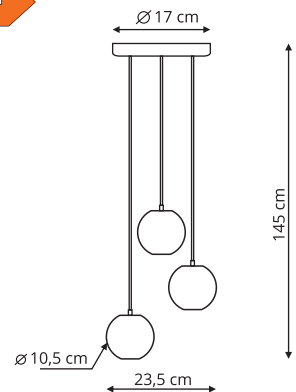

LP-002/6P

sz. 12 x gł. 87 x wys. 60 cm

metal, szkło

6 x G9, max 40W

LP-002/8P

sz. 120 x gł. 36 x wys. 50 cm

metal, szkło

8 x E14, max 40W

LP-002/6C złota
LP-002/6C czarna

-  sz. 89 x gł. 80 wys. 18 cm
-  szkło, metal
-  6 x G9, max 40W

DORADO

LP-002/1T

-  sz. 14 x gł. 14 x wys. 30 cm
-  metal, szkło
-  1 x E14, max 40W

LP-002/2T

-  sz. 23 x gł. 23 x wys. 45 cm
-  metal, szkło
-  2 x G9, max 40W

-  sz. 125 x gł. 39 wys. 78 cm
-  szkło, metal
-  6 x E14, max 5W LED

-  Złoty / biały
-  Złoty / Transparentny
-  Czarny / Złoty
-  Czarny / Transparentny

LP-002/2W złota / biała

LP-002/2W złota / transparentna

Złoty

BRILLANT

LP-3303/1P złota

-  sz. 10,5 x gł. 10,5 x wys. 120 cm
-  metal, akryl
-  1 x LED: 5W, 400 lm
CCT 3000K/4000K/6000K

LP-3303/3P złota

-  sz. 23,5 x gł. 10,5 x wys. 145 cm
-  metal, akryl
-  3 x LED: 11W, 1010 lm
CCT 3000K/4000K/6000K