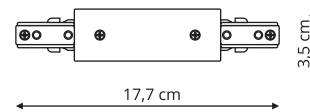

metal

Zaślepka 1F
LP-556/END-S 1F biała
LP-556/END-S 1F czarna

sz. 1,385 x gł. 3,53 cm

metal, plastik

Zasilanie centralne/wewnętrzne 1F
LP-555-S 1F białe
LP-555-S 1F czarne

sz. 17,7 x gł. 3,5 cm

metal, plastik