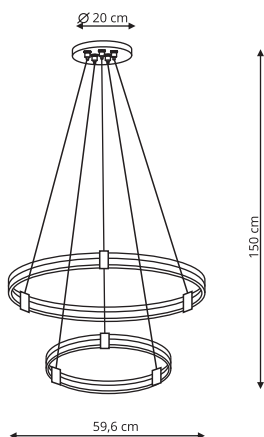

LP-909/1P M czarna CCT

-  sz. 66 x gł. 66 x wys. 120 cm
-  metal
-  LED: 35W, 2880 lm
CCT 3000K/4000K/6000K

LP-909/1P L czarna CCT

-  sz. 80 x gł. 80 x wys. 120 cm
-  metal
-  LED: 48W, 3600 lm
CCT 3000K/4000K/6000K

-  sz. 70 x gł. 70 x wys. 120 cm
-  metal
-  6 x LED: 6 x 3W, 1500 lm, 4000K

 Czarny

PLUM

LP-0407/1P M czarna Triangle

-  sz. 59,6 x gł. 59,6 x wys. 150 cm
-  metal, akryl
-  1 x LED: 32W, 3400 lm
CCT 3000K/4000K/6000K

LP-0407/1P L czarna Triangle

-  sz. 80,4 x gł. 80,4 x wys. 150 cm
-  metal, akryl
-  1 x LED: 40W, 3800 lm
CCT 3000K/4000K/6000K

Czarny / Transparentny / Złoty

LP-0407/2P czarna

-  sz. 59,6 x gł. 59,6 x wys. 150 cm
-  metal, akryl
-  2 x LED: 24W, 32W, 5300 lm
CCT 3000K/4000K/6000K

LP-0407/3P czarna

-  sz. 80,4 x gł. 80,4 x wys. 150 cm
-  metal, akryl
-  3 x LED: 96W (1 x LED 24W, 32W, 40W), 8300 lm
CCT 3000K/4000K/6000K

TARJA

LP-1810/1P złota

 sz. 60 x gł. 60 x wys. 150 cm

 metal, akryl