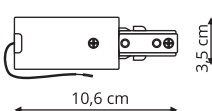

sz. 10,6 x gł. 3,5 cm

metal, plastik

Łącznik wewnętrzny 1F
LP-551-S 1F biały
LP-551-S 1F czarny