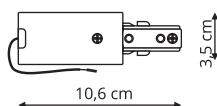

sz. 10,6 x gł. 3,5 cm

metal, plastik

10,6 cm

3,5 cm

Łącznik wewnętrzny 3F

LP-551-3F białe

LP-551-3F czarne

sz. 7,82 x wys. 1,93 cm