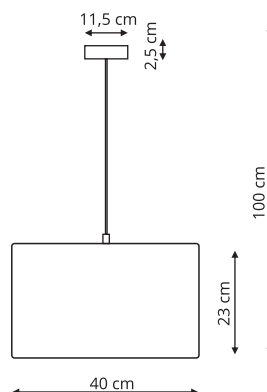

-  sz. 40 x gł. 40 x wys. 38 cm
-  szkło, metal
-  4 x E14, max 40W

LP-2910/5P chrom

-  sz. 45 x gł. 45 x wys. 120 cm
-  szkło, metal
-  5 x E14, max 60W

LP-2910/5P złota

-  sz. 40 x gł. 40 x wys. 120 cm
-  szkło, metal
-  5 x E14, max 40W

CRISTALLO

LP-2940/1W

-  sz. 16 x gł. 12 x wys. 24 cm
-  szkło, metal
-  1 x E14, max 60W

LP-2940/3P

-  sz. 40 x gł. 40 x wys. 48 cm
-  szkło, metal
-  3 x E14, max 60W

LP-2940/5P

-  sz. 56 x gł. 56 x wys. 48 cm
-  szkło, metal
-  5 x E14, max 60W

 Transparentny / Chrom

LP-1114/3C

- ✂ sz. 28 x gł. 28 x wys. 104 cm
- 🔧 metal, kryształ, szkło
- 💡 3 x LED, 6W, 1800 lm, 4000K

GRAFFITI

LP-077/1P

- ↗ sz. 40 x gł. 40 x wys. 100 cm
- ◊ plastik, metal
- 💡 1 x E27, max 60W