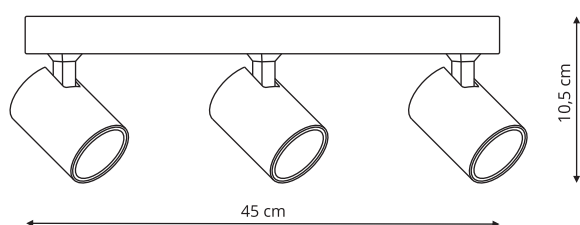

LP-731/2W biała
LP-731/2W złota
LP-731/2W czarna

- sz. 25 x gł. 6 x wys. 10,5 cm
- metal
- 2 x GU10, max 50W

LP-731/3W biała

LP-731/3W złota

LP-731/3W czarna

 sz. 45 x gł. 6 x wys. 10,5 cm

 metal

 3 x GU10, max 50W