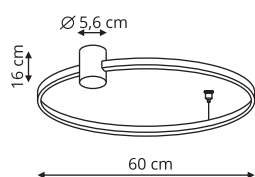

 Złoty / Transparentny

MIDWAY

LP-033/1P S złoty

sz. 60,8 x gł. 60,8 wys. 126 cm

metal

1 x LED 34W, 2100 lm, 3000K

LP-033/1P L złoty

sz. 80,8 x gł. 80,8 wys. 126 cm

metal

1 x LED 49W, 3000 lm, 3000K

LP-033/1P S złoty Triangle

LP-033/1P S czarny Triangle

-  sz. 60 x gł. 60 x wys. 126 cm
-  metal
-  1 x LED 35W, 3000K, 3850LM

RING

LP-909/1C S plafon mały czarny CCT

-  sz. 60 x gł. 60 wys. 16 cm
-  metal
-  1 x LED 34W, 2100 lm
CCT 3000K/4000K/6000K