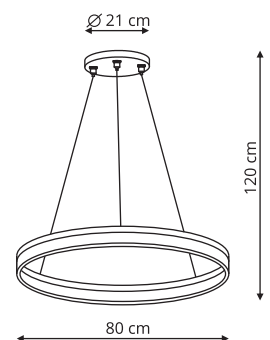

LP-1715/1P chrom

- sz. 18 x gł. 24 x wys. 130 cm
- metal, akryl
- 1 x LED, 8W, 1030 lm
CCT 3000K/4000K/6000K

 Chrom

LP-1715/3P chrom

-  sz. 30 x gł. 30 x wys. 120 cm
-  metal, akryl
-  3 x LED, 23W, 2800 lm
CCT 3000K/4000K/6000K

 Złoty Shiny

MIDWAY CRISTAL

LP-033/1P S złoty Cristal Triangle

-  sz. 60 x gł. 60 x wys. 120 cm
-  metal, akryl
-  1 x LED: 40W, 5000 lm
CCT 3000K/4000K/6000K

LP-033/1P L złoty Cristal Triangle

-  sz. 80 x gł. 80 x wys. 120 cm
-  metal, akryl
-  1 x LED: 50W, 6380 lm
CCT 3000K/4000K/6000K

 Złoty / Transparentny

MIDWAY

LP-033/1P S złoty

sz. 60,8 x gł. 60,8 wys. 126 cm

metal

1 x LED 34W, 2100 lm, 3000K

LP-033/1P L złoty

sz. 80,8 x gł. 80,8 wys. 126 cm

LP-909/1P M czarna CCT

-  sz. 66 x gł. 66 x wys. 120 cm
-  metal
-  LED: 35W, 2880 lm
CCT 3000K/4000K/6000K

LP-909/1P L czarna CCT

-  sz. 80 x gł. 80 x wys. 120 cm
-  metal
-  LED: 48W, 3600 lm
CCT 3000K/4000K/6000K