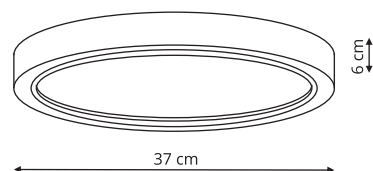

Oprawa natynkowa LP-550/1C M 4 biała LP-550/1C M 4 czarna

- sz. 37 x gł. 37 x wys. 6 cm
- metal, plastik
- 1 x LED 23W, 2800 lm, 4000K, IP54

Produkt posiada
certyfikat