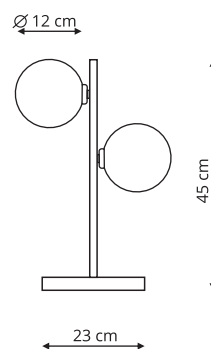

LP-002/6P

sz. 12 x gł. 87 x wys. 60 cm

metal, szkło

6 x G9, max 40W

LP-002/8P

sz. 120 x gł. 36 x wys. 50 cm

metal, szkło

8 x E14, max 40W

DORADO

LP-002/1W złota
LP-002/1W czarna

-  sz. 12 x gł. 18 x wys. 21 cm
-  metal, szkło
-  1 x G9, max 40W

LP-002/2W złota
LP-002/2W czarna

-  sz. 15 x gł. 20 x wys. 42 cm
-  szkło, metal
-  2 x E14, max 40W

LP-002/6C złota
LP-002/6C czarna

-  sz. 89 x gł. 80 wys. 18 cm
-  szkło, metal
-  6 x G9, max 40W

DORADO

LP-002/1T

-  sz. 14 x gł. 14 x wys. 30 cm
-  metal, szkło
-  1 x E14, max 40W

LP-002/2T

-  sz. 23 x gł. 23 x wys. 45 cm
-  metal, szkło
-  2 x G9, max 40W

-  sz. 125 x gł. 39 wys. 78 cm
-  szkło, metal
-  6 x E14, max 5W LED

-  Złoty / biały
-  Złoty / Transparentny
-  Czarny / Złoty
-  Czarny / Transparentny

LP-002/2W złota / biała

LP-002/2W złota / transparentna