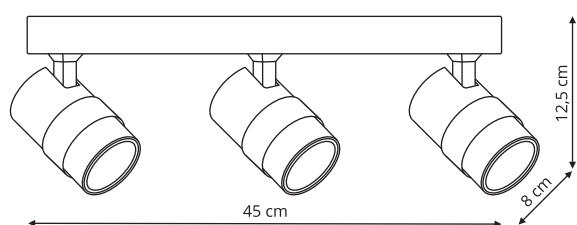

LP-770/3W biało złota
LP-770/3W czarno złota

- sz. 45 x gł. 8 x wys. 12,5 cm
- metal, plastik
- 3 x GU10, max 50W

**Możliwość montażu bez
złotego pierścienia:**

z pierścieniem

bez pierścienia