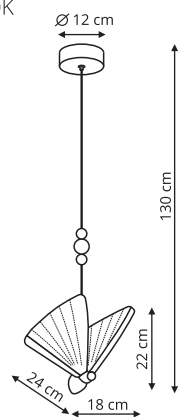

MARIPOSA

LP-1715/1W kinkiet złoty

-  sz. 18 x gł. 24 x wys. 22 cm
-  metal, akryl
-  1 x LED, 8W, 1030 lm
CCT 3000K/4000K/6000K

LP-1715/1P złota

LP-1715/1P złota/ wielokolorowa

-  sz. 18 x gł. 24 x wys. 130 cm
-  metal, akryl
-  1 x LED, 8W, 1030 lm
CCT 3000K/4000K/6000K

LP-1715/1P chrom

- sz. 18 x gł. 24 x wys. 130 cm
- metal, akryl
- 1 x LED, 8W, 1030 lm
CCT 3000K/4000K/6000K

 Chrom

LP-1715/3P chrom

-  sz. 30 x gł. 30 x wys. 120 cm
-  metal, akryl
-  3 x LED, 23W, 2800 lm
CCT 3000K/4000K/6000K