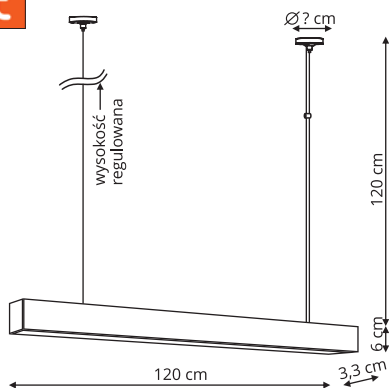

-  sz. 10 x gł. 10 x wys. 150 cm
-  szkło, metal
-  1 x E14, max 40W

LP-939/3L bursztynowa
LP-939/3L biała
LP-939/3L dymna

-  sz. 10 x gł. 55 x wys. 150 cm
-  szkło, metal
-  3 x E14, max 40W

-  Bursztyn
-  Biała
-  Dymny

CALI

LP-1301/1P M WH Smart LP-1301/1P M BK Smart

-  sz. 80 x gł. 3,3 x wys. 6 / wys. zawiesi 120 cm
-  aluminium
-  LED: 32W, CCT 2700 - 6000K Tuya

-  Biały
-  Czarny

LP-1301/1P L WH Smart
LP-1301/1P L BK Smart

-  sz. 120 x gł. 3,3 x wys. 6 / wys. zawiesi 120 cm
-  aluminium
-  LED: 47W, CCT 2700 - 6000K Tuya

Dwie opcje montażu

1. Montaż bezpośrednio do sufitu

2. Montaż jako lampy wiszącej (wysokość regulowana do max 120 cm)