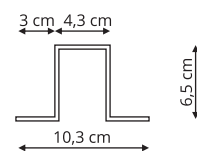

**Zestaw do montażu
podtynkowego
LP-E020-MAG-R KIT
zestaw podtynkowy**

sz. 10,3 x gł. 6,5 cm
metal