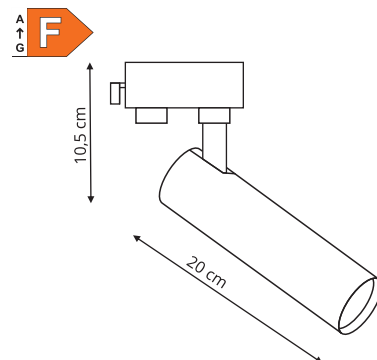

MAGNUM

LP-8120/1R 3F biały
LP-8120/1R 3F czarny

- sz. 6,5 x gł. 6,5 x wys. 15 cm
- metal, plastik
- 1 x LED 20W, 1450 lm
- *możliwość zmiany barwy światła w przedziale 2700K - 5000K