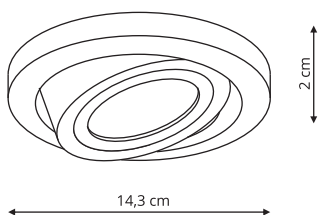

NERO

* minimalna głębokość
zabudowy g/k 80 mm

LP-4424/1RS białe ruchome
LP-4424/1RS czarne ruchome

- Ø 14,3 x wys. 2 cm
- metal
- 1 x AR111 GU10 max 50W

Wielkość otworu montażowego
Ø 135 mm