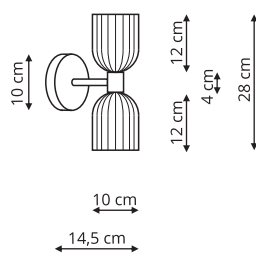

LP-002/6P

sz. 12 x gł. 87 x wys. 60 cm

metal, szkło

6 x G9, max 40W

LP-002/8P

sz. 120 x gł. 36 x wys. 50 cm

metal, szkło

8 x E14, max 40W

-  sz. 10 x gł. 10 x wys. 150 cm
-  szkło, metal
-  1 x E14, max 40W

LP-939/3L bursztynowa
LP-939/3L biała
LP-939/3L dymna

-  sz. 10 x gł. 55 x wys. 150 cm
-  szkło, metal
-  3 x E14, max 40W

-  Bursztyn
-  Biała
-  Dymny

LP-939/1W bursztynowa
LP-939/1W biała
LP-939/1W dymna

-  sz. 10 x gł. 23,5 x wys. 56,5 cm
-  szkło, metal
-  1 x E14, max 40W

LP-939/2W bursztynowa
LP-939/2W biała
LP-939/2W dymna

-  sz. 10 x gł. 14,5 x wys. 28 cm
-  szkło, metal
-  2 x E14, max LED 10W