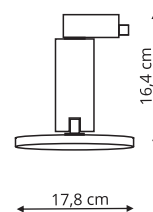

AQUILION

LP-220/1R 12W biała LP-220/1R 12W czarna

sz. 17,8 x gł. 17,8 x wys. 16,4 cm

metal

1 x LED 12W, 1160 lm, 3000K