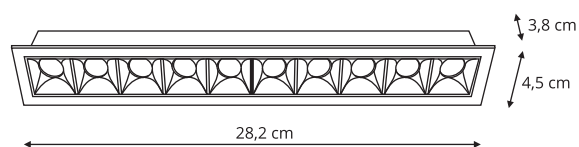

LP-0406 10RS biała

- sz. 28,2 x gł. 4,5 wys. 3,8 cm
- aluminium
- LED 20W, 3000K

E Produkt posiada certyfikat IP 20