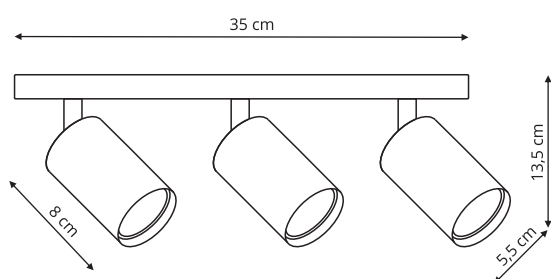

-  sz. 22 x gł. 5,5 x wys. 13,5 cm
-  metal, szkło
-  2 x GU10, max 50W

Produkt posiada certyfikat 

LP-734/3W

 sz. 35 x gł. 8 x wys. 13,5 cm

 metal, szkło

 3 x GU10, max 50W

Produkt posiada
certyfikat

KENDAL