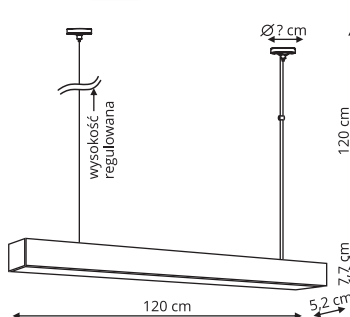

- sz. 120 x gł. 5,2 x wys. 7,7 / wys. zawiesi 120 cm
- aluminium
- LED: 45W, CCT 2700 - 6000K Tuya

- Biały
- Czarny

LUCI

LP-1401/1P M WH Smart LP-1401/1P M BK Smart

- sz. 80 x gł. 5,2 x wys. 7,7 / wys. zawiesi 120 cm
- aluminium
- LED: 32W, CCT 2700 - 6000K Tuya

LP-1401/1P L WH Smart LP-1401/1P L BK Smart

- sz. 120 x gł. 5,2 x wys. 7,7 / wys. zawiesi 120 cm
- aluminium
- LED: 45W, CCT 2700 - 6000K Tuya

- Biały
- Czarny

Dwie opcje montażu

1. Montaż bezpośrednio do sufitu