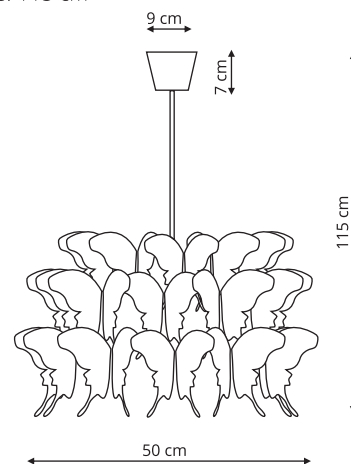

FARFALLA

LP-3439/1P biała
LP-3439/1P ciemno różowa
LP-MD088-3439A/1P różowa

↗ sz. 50 x gł. 50 x wys. 115 cm

◊ akryl, metal

💡 1 x E27, max 60W