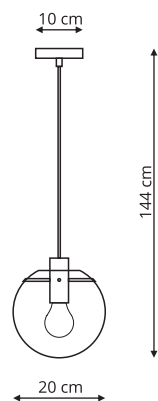

PUERTO

LP-004/1P S złota
LP-004/1P S czarna

- sz. 20 x gł. 20 x wys. 144 cm
- metal, szkło
- 1 x E27, max 50W

LP-004/1P M złota
LP-004/1P M czarna