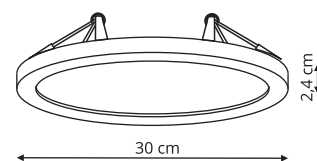

LP-330/1C 4 biała LP-330/1C 4 czarna

- sz. 33 x gł. 33 x wys. 1,9 cm
- metal, akryl
- 1 x LED, 24W, 1900 lm, 4000K, kąt Se120 stopni, CRI80

Możliwy montaż:
podtynkowy