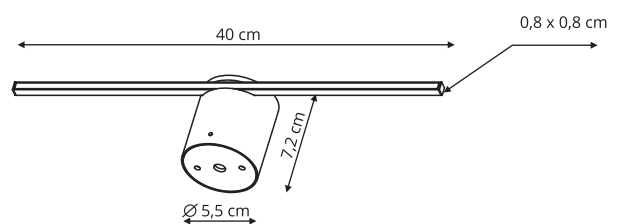

MODERN SLIM IP44

- Biały
- Złoty
- Czarny
- Chrom

- **LP-777/1W M 6W biała**
- **LP-777/1W M 6W złota**
- **LP-777/1W M 6W czarna**
- **LP-777/1W M 6W chrom**

- sz. 40 x gł. 7,2 x wys. 5 cm
- metal, akryl
- 1 x LED, 6W, 800 lm, 3000K

E Produkt posiada certyfikat IP 44