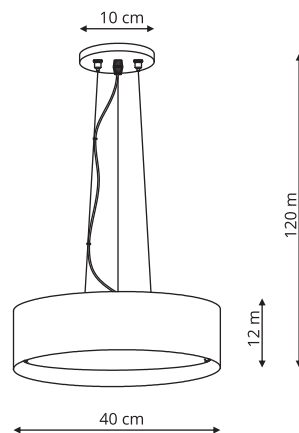

HUDSON

LP-043/1P biało / złota
LP-043/1P czarno / złota

sz. 40 x gł. 40 x wys. 120 cm

metal, akryl

1 x LED, 36W, 1700 lm, 3000K