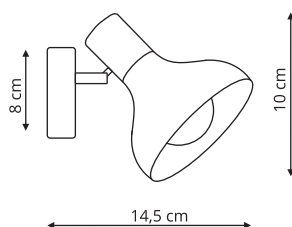

LP-1122/1W czarna

 sz. 13,6 x gł. 16,6 x wys. 16,8 cm

 metal

 1 x E27, max 40W

AREZZO

LP-1420/1W biała

LP-1420/1W czarna

-  sz. 14,5 x gł. 10 x wys. 10 cm
-  metal
-  1 x E14, max 40W