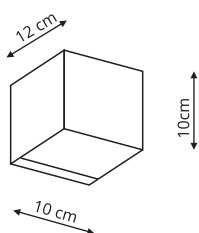

Biały

Czarny