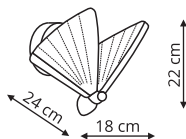

MARIPOSA

LP-1715/1W kinkiet złoty

-  sz. 18 x gł. 24 x wys. 22 cm
-  metal, akryl
-  1 x LED, 8W, 1030 lm
CCT 3000K/4000K/6000K

LP-1715/1P złota

LP-1715/1P złota/ wielokolorowa

-  sz. 18 x gł. 24 x wys. 130 cm
-  metal, akryl
-  1 x LED, 8W, 1030 lm
CCT 3000K/4000K/6000K