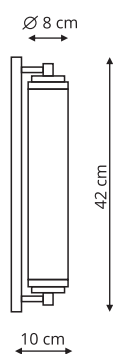

LP-004/1P L złota
LP-004/1P L czarna

-  sz. 30 x gł. 30 x wys. 155 cm
-  metal, szkło
-  1 x E27, max 50W

LP-004/3P złota
LP-004/3P czarna

-  sz. 30 x gł. 30 x wys. 155 cm
-  metal, szkło
-  3 x E27, max 50W

LP-2004/1P M Dymna

LP-2004/1P M Biała

- sz. 13 x gł. 13 x wys. 110 cm
- szkło
- 1 x E27, max LED 15W

LORENZO

LP-2960/1W Chrom
LP-2960/1W Złota

- sz. 8 x gł. 10 x wys. 42 cm
- metal, szkło
- 2 x E14, max 40W

-  sz. 10 x gł. 10 x wys. 150 cm
-  szkło, metal
-  1 x E14, max 40W

LP-939/3L bursztynowa
LP-939/3L biała
LP-939/3L dymna

-  sz. 10 x gł. 55 x wys. 150 cm
-  szkło, metal
-  3 x E14, max 40W

-  Bursztyn
-  Biała
-  Dymny

LP-939/1W bursztynowa
LP-939/1W biała
LP-939/1W dymna

-  sz. 10 x gł. 23,5 x wys. 56,5 cm
-  szkło, metal
-  1 x E14, max 40W

LP-939/2W bursztynowa
LP-939/2W biała
LP-939/2W dymna

-  sz. 10 x gł. 14,5 x wys. 28 cm
-  szkło, metal
-  2 x E14, max LED 10W