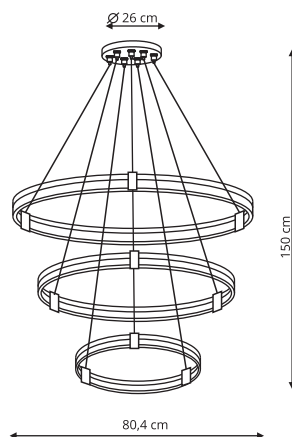

LP-909/1P M czarna CCT

-  sz. 66 x gł. 66 x wys. 120 cm
-  metal
-  LED: 35W, 2880 lm
CCT 3000K/4000K/6000K

LP-909/1P L czarna CCT

-  sz. 80 x gł. 80 x wys. 120 cm
-  metal
-  LED: 48W, 3600 lm
CCT 3000K/4000K/6000K

-  sz. 70 x gł. 70 x wys. 120 cm
-  metal
-  6 x LED: 6 x 3W, 1500 lm, 4000K

 Czarny

PLUM

LP-0407/1P M czarna Triangle

-  sz. 59,6 x gł. 59,6 x wys. 150 cm
-  metal, akryl
-  1 x LED: 32W, 3400 lm
CCT 3000K/4000K/6000K

LP-0407/1P L czarna Triangle

-  sz. 80,4 x gł. 80,4 x wys. 150 cm
-  metal, akryl
-  1 x LED: 40W, 3800 lm
CCT 3000K/4000K/6000K

Czarny / Transparentny / Złoty

LP-0407/2P czarna

-  sz. 59,6 x gł. 59,6 x wys. 150 cm
-  metal, akryl
-  2 x LED: 24W, 32W, 5300 lm
CCT 3000K/4000K/6000K

LP-0407/3P czarna

-  sz. 80,4 x gł. 80,4 x wys. 150 cm
-  metal, akryl
-  3 x LED: 96W (1 x LED 24W, 32W, 40W), 8300 lm
CCT 3000K/4000K/6000K

TARJA

LP-1810/1P złota

 sz. 60 x gł. 60 x wys. 150 cm

 metal, akryl