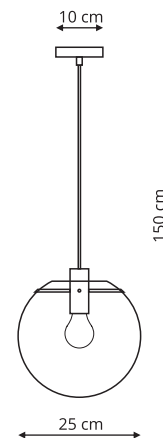

LP-002/6C złota
LP-002/6C czarna

-  sz. 89 x gł. 80 wys. 18 cm
-  szkło, metal
-  6 x G9, max 40W

DORADO

LP-002/1T

-  sz. 14 x gł. 14 x wys. 30 cm
-  metal, szkło
-  1 x E14, max 40W

LP-002/2T

-  sz. 23 x gł. 23 x wys. 45 cm
-  metal, szkło
-  2 x G9, max 40W

-  sz. 125 x gł. 39 wys. 78 cm
-  szkło, metal
-  6 x E14, max 5W LED

-  Złoty / biały
-  Złoty / Transparentny
-  Czarny / Złoty
-  Czarny / Transparentny

LP-002/2W złota / biała

LP-002/2W złota / transparentna

PUERTO

LP-004/1P S złota
LP-004/1P S czarna

-  sz. 20 x gł. 20 x wys. 144 cm
-  metal, szkło
-  1 x E27, max 50W

LP-004/1P M złota
LP-004/1P M czarna

-  sz. 25 x gł. 25 x wys. 150 cm
-  metal, szkło
-  1 x E27, max 50W

LP-004/1P L złota
LP-004/1P L czarna

-  sz. 30 x gł. 30 x wys. 155 cm
-  metal, szkło
-  1 x E27, max 50W

LP-004/3P złota
LP-004/3P czarna

-  sz. 30 x gł. 30 x wys. 155 cm
-  metal, szkło
-  3 x E27, max 50W