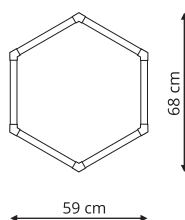

sz. 10,3 x gł. 6,5 cm
metal

GEOMETRIC SYSTEM

LP-0109/1C 4K

-  sz. 68 x gł. 2 x wys. 59 cm
-  akryl
-  LED 40W, 4000K

LP-0109/2C 4K

-  sz. 68 x gł. 2 x wys. 118 cm
-  akryl
-  LED 74W, 4000K

 Biały

LP-0109/3C 4K