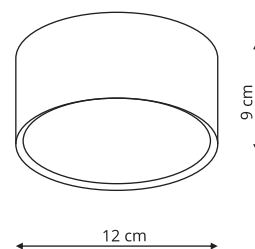

CAMINO

LP-1101/1SM biała
LP-1101/1SM czarna

- Ø 12 x wys. 9 cm
- aluminium
- 1 x GU10 AR111 max LED 9W