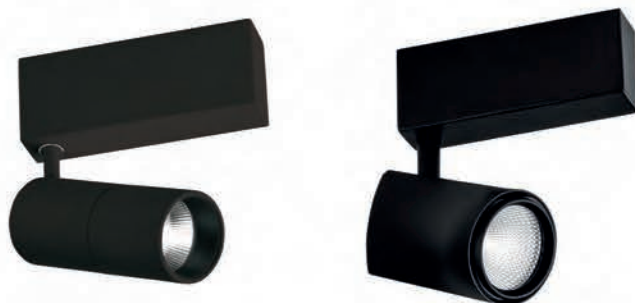

SZYNOPRZEWODY MAGNETIC

MAGNETIC

Sun 1 reflektor Magnetic czarny LP-557-MAG- czarny

- sz. 14,8 x gł. 3,4 x wys. 14,5 cm
- metal
- 1 x LED, 13W, 750 lm, 3100K

Czarny

Sun 3 reflektor Magnetic czarny LP-558-MAG- czarny

- sz. 21,5 x gł. 3,4 x wys. 15,3 cm
- metal
- 1 x LED, 13W, DC 24V, 1200 lm, 3000K

Czarny