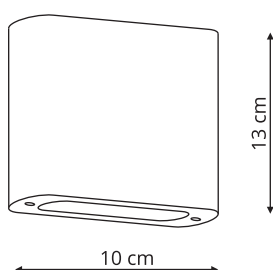

SAPRI

IP54

LP-1556/1W biała
LP-1556/1W antracyt
LP-1556/1W czarna

sz. 10 x gł. 13 x wys. 3,5 cm

metal

LED 2 x 3W, 400 lm, 4000K

Produkt posiada
certyfikat

- Biały
- Antracyt
- Czarny