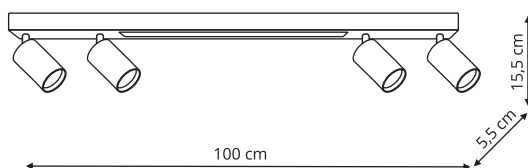

PERUGIA

LP-703/4C biało złota (+ 4 białe ringi)
LP-703/4C czarno złota (+ 4 czarne ringi)

- sz. 100 x gł. 5,5 x wys. 14,5 cm
- metal, akryl
- 4xGU10 + LED 18W (dodatkowe źródło światła)
  3000K - 6000K (pilot w komplecie)