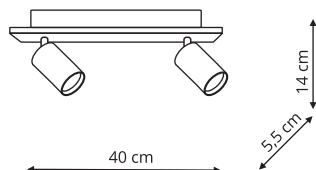

PARMA

* W komplecie zamienne kolory ringów

Dostępne kolory ring

Biały

Złoty

Czarny

Biały / Złoty

Czarny / Złoty

LP-0612/2WS biało złota (+ 2 białe ringi)*
LP-0612/2WS czarno złota (+ 2 czarne ringi)*

- sz. 40 x gł. 5,5 x wys. 14 cm
- metal, akryl
- 2 x GU10, 820 lm
  CCT 3000K/4000K/6000K
  LED 8W (dodatkowe źródło światła)