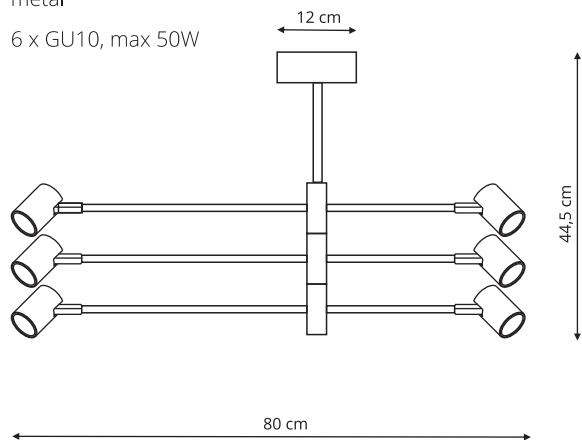

LP-731/6P biała
LP-731/6P złota
LP-731/6P czarna

- sz. 80 x gł. 12 x wys. 44,5 cm
- metal
- 6 x GU10, max 50W