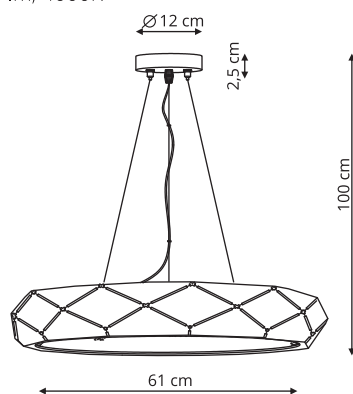

-  sz. 10 x gł. 10 x wys. 150 cm
-  szkło, metal
-  1 x E14, max 40W

LP-939/3L bursztynowa
LP-939/3L biała
LP-939/3L dymna

-  sz. 10 x gł. 55 x wys. 150 cm
-  szkło, metal
-  3 x E14, max 40W

-  Bursztyn
-  Biała
-  Dymny

2. Montaż jako lampy wiszącej (wys. regulowana do max 120 cm)

REUS

LP-8069/1P LED biała
LP-8069/1P LED czarna
LP-8069/1P LED złota

-  sz. 61 x gł. 61 x wys. 100 cm
-  metal
-  1 x LED 33W, 4100 lm, 4000K