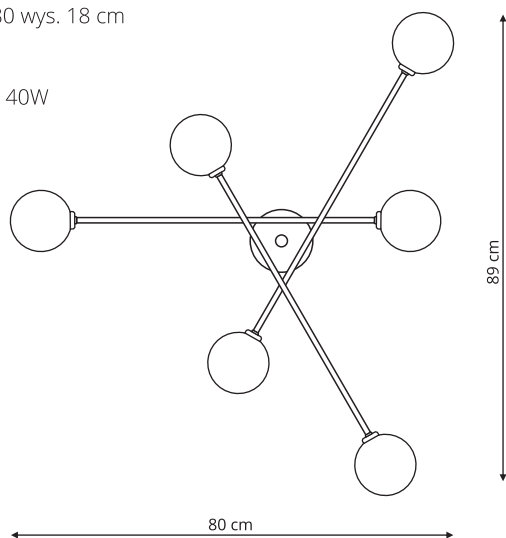

LP-002/6C złota
LP-002/6C czarna

- sz. 89 x gł. 80 wys. 18 cm
- szkło, metal
- 6 x G9, max 40W