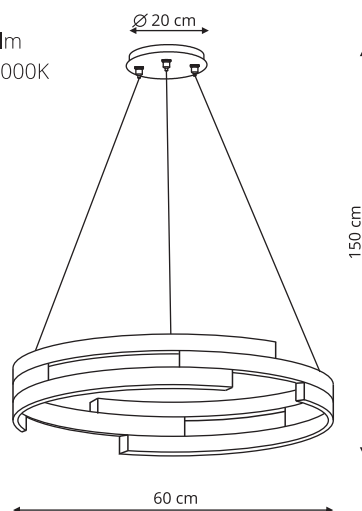

LP-909/1P M czarna CCT

-  sz. 66 x gł. 66 x wys. 120 cm
-  metal
-  LED: 35W, 2880 lm
CCT 3000K/4000K/6000K

LP-909/1P L czarna CCT

-  sz. 80 x gł. 80 x wys. 120 cm
-  metal
-  LED: 48W, 3600 lm
CCT 3000K/4000K/6000K

LP-0407/1P L czarna Triangle

-  sz. 80,4 x gł. 80,4 x wys. 150 cm
-  metal, akryl
-  1 x LED: 40W, 3800 lm
CCT 3000K/4000K/6000K

Czarny / Transparentny / Złoty

LP-0407/2P czarna

-  sz. 59,6 x gł. 59,6 x wys. 150 cm
-  metal, akryl
-  2 x LED: 24W, 32W, 5300 lm
CCT 3000K/4000K/6000K

LP-0407/3P czarna

-  sz. 80,4 x gł. 80,4 x wys. 150 cm
-  metal, akryl
-  3 x LED: 96W (1 x LED 24W, 32W, 40W), 8300 lm
CCT 3000K/4000K/6000K

TARJA

LP-1810/1P złota

 sz. 60 x gł. 60 x wys. 150 cm

 metal, akryl

 1 x LED: 34W, 4500 lm
CCT 3000K/4000K/6000K

 Złoty

DORADO

LP-002/4P

-  sz. 12 x gł. 87 x wys. 49,5 cm
-  metal, szkło
-  4 x G9, max 40W

 Biały / Złoty

LP-002/6P

-  sz. 12 x gł. 87 x wys. 60 cm
-  metal, szkło
-  6 x G9, max 40W