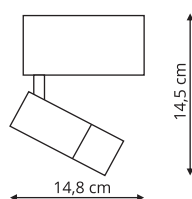

MAGNETIC

Sun 1 reflektor Magnetic czarny LP-557-MAG- czarny

- sz. 14,8 x gł. 3,4 x wys. 14,5 cm
- metal
- 1 x LED, 13W, 750 lm, 3100K