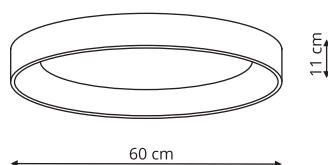

 sz. 60 x gł. 60 x wys. 11 cm

 metal, akryl

 1 x LED, 36W, 3700 lm
CCT 3000K/4000K/6000K

CALIFORNIA

LP-2505/1C-30 biała LP-2505/1C-30 czarna

-  sz. 30 x gł. 30 x wys. 2,5 cm
-  tworzywo sztuczne
-  1 x LED: 24W, 3300 lm
CCT 3000K/4500K/6500K