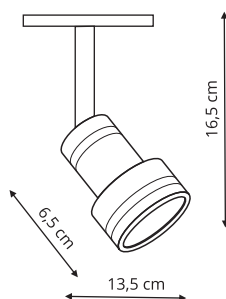

STORM

LP-733/1R do szynoprzewodów 1F biały
LP-733/1R do szynoprzewodów 1F czarny

- sz. 13,5 x gł. 5,5 x wys. 16,5 cm
- metal, plastik
- 1 x GU10, max 50W