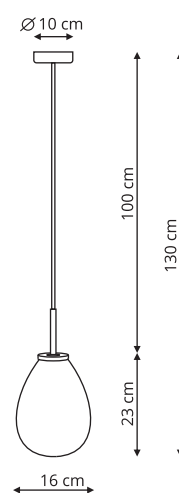

-  sz. 30 x gł. 61 x wys. 137 cm
-  szkło, metal
-  3 x E27, max 40W

 Dymny

FONDI

LP-1214/1W

- sz. 19 x gł. 19 x wys. 36 cm
- szkło, metal
- 1 x E14, max 40W

LP-1214/1P

- sz. 16 x gł. 16 x wys. 130 cm
- szkło, metal
- 1 x E14, max 40W

Transparentny

LP-1214/3P

sz. 35 x gł. 35 x wys. 130 cm

szkło, metal

3 x E14, max 40W

LP-1214/3L

sz. 15 x gł. 64 x wys. 130 cm

szkło, metal