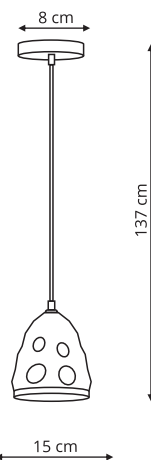

 Czarny / Złoty

LP-074/6PL

-  sz. 117 x gł. 5,5 x wys. max 113,5 cm
-  metal
-  6 x GU10, max 50W

LP-074/9P

-  sz. 179 x gł. 117 x wys. max 113,5 cm
-  metal
-  9 x GU10, max 50W

TOLEDO

LP-432/5P Czarna

-  sz. 100 x gł. 5,5 x wys. 120 cm
-  metal
-  5 x GU10, max LED 8W

LP-798/1P S mała czarna

-  sz. 40 x gł. 40 x wys. 180 cm
-  metal
-  1 x LED 18W, 2300 lm
dostępna w barwie światła
3000K lub 4000K

LP-798/1P L duża złota CCT

-  sz. 60 x gł. 60 x wys. 180 cm
-  metal
-  1 x LED, 29W, 3750 lm
CCT 3000K/4000K/6000K

GALAXY

LP-8527/4P

-  sz. 85 x gł. 28 x wys. 93 cm
-  szkło, metal
-  5 x E27, max 40W

 Czarny

MELT

LP-126/1P

-  sz. 15 x gł. 15 x wys. 137 cm
-  szkło, metal
-  1 x E27, max 40W

LP-126/3L