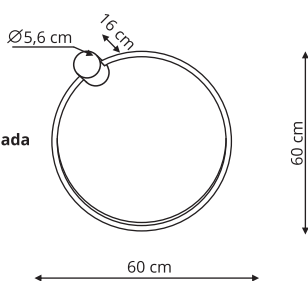

LP-999/1W S kinkiet LED mały biały
LP-999/1W S kinkiet LED mały czarny

- sz. 60 x gł. 16 wys. 60 cm
- metal
- 1 x LED 35W, 1000 lm, 2800K - 3200K

Produkt posiada
certyfikat