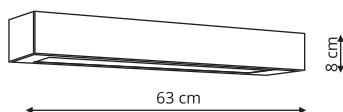

Plafon
LP 7001/1C biała - 93 24 CCT
LP 7001/1C czarna - 93 24 CCT

-  sz. 93 x gł. 5,5 x wys. 8 cm
-  metal, akryl
-  1 x LED 24W, 3600 lm, CCT 3000K/4000K/6000K

Produkt posiada certyfikat

Plafon
LP 7001/1C biała - 120 24 CCT
LP 7001/1C czarna - 120 24 CCT