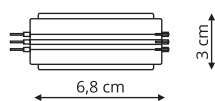

sz. 18,5 x gł. 19 cm
metal

**Łącznik I
Magnetic czarny
LP-551-MAG- czarny**

sz. 13 x gł. 3,2 cm
metal

**Magnetic Electric Plate
element łączący szyny
LP-564-MAG**

sz. 6,8 x gł. 3 cm
metal

**Zestaw do montażu
podtynkowego
LP-E020-MAG-R KIT
zestaw podtynkowy**