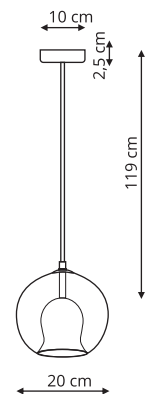

LP-002/6C złota
LP-002/6C czarna

-  sz. 89 x gł. 80 wys. 18 cm
-  szkło, metal
-  6 x G9, max 40W

DORADO

LP-002/1T

-  sz. 14 x gł. 14 x wys. 30 cm
-  metal, szkło
-  1 x E14, max 40W

LP-002/2T

-  sz. 23 x gł. 23 x wys. 45 cm
-  metal, szkło
-  2 x G9, max 40W

-  sz. 125 x gł. 39 wys. 78 cm
-  szkło, metal
-  6 x E14, max 5W LED

-  Złoty / biały
-  Złoty / Transparentny
-  Czarny / Złoty
-  Czarny / Transparentny

LP-002/2W złota / biała

LP-002/2W złota / transparentna

LP-004/1P L złota
LP-004/1P L czarna

-  sz. 30 x gł. 30 x wys. 155 cm
-  metal, szkło
-  1 x E27, max 50W

LP-004/3P złota
LP-004/3P czarna

-  sz. 30 x gł. 30 x wys. 155 cm
-  metal, szkło
-  3 x E27, max 50W

ARETTE

LP-133/1W

- sz. 12 x gł. 18,7 x wys. 21,5 cm
- metal, szkło
- 1 x G9, max 40W

LP-133/1P

- sz. 20 x gł. 20 x wys. 119 cm
- metal, szkło
- 1 x E27, max 60W

 Złoty

LP-133/3L

-  sz. 65 x gł. 20 x wys. 119 cm
-  metal, szkło
-  3 x E27, max 60W