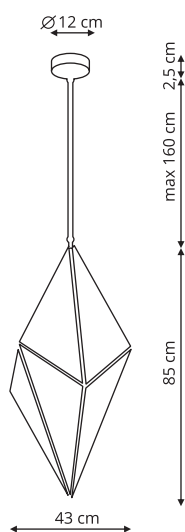

 Czarny / Złoty

LP-074/6PL

-  sz. 117 x gł. 5,5 x wys. max 113,5 cm
-  metal
-  6 x GU10, max 50W

LP-074/9P

-  sz. 179 x gł. 117 x wys. max 113,5 cm
-  metal
-  9 x GU10, max 50W

TOLEDO

LP-432/5P Czarna

-  sz. 100 x gł. 5,5 x wys. 120 cm
-  metal
-  5 x GU10, max LED 8W

LP-1864/4C

-  sz. 25 x gł. 25 x wys. 18 cm
-  metal, kryształ
-  4 x LED, 5W, 3000K, 1300 LM

 Chrom

MONZA

LP-2323/2C

-  sz. 30 x gł. 30 x wys. 12 cm
-  szkło, metal
-  2 x E14, max 60W

 Chrom

KONSTELACJA

LP-055/1P

-  sz. 35 x gł. 35 x wys. max 160 cm
-  szkło, metal
-  7 x G9, max 5W LED

 Czarny

LP-056/1P

 sz. 35 x gł. 35 x wys. max 160 cm

 szkło, metal

 7 x G9, max 5W LED

TREVISO

LP-798/1P S mała czarna

-  sz. 40 x gł. 40 x wys. 180 cm
-  metal
-  1 x LED 18W, 2300 lm
dostępna w barwie światła
3000K lub 4000K

LP-798/1P L duża złota CCT

-  sz. 60 x gł. 60 x wys. 180 cm
-  metal
-  1 x LED, 29W, 3750 lm
CCT 3000K/4000K/6000K