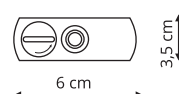

Adapter do lamp wiszących 1F
LP-A340S 1F biały
LP-A340S 1F czarny

- sz. 6 x gł. 3,5 cm
- metal, plastik