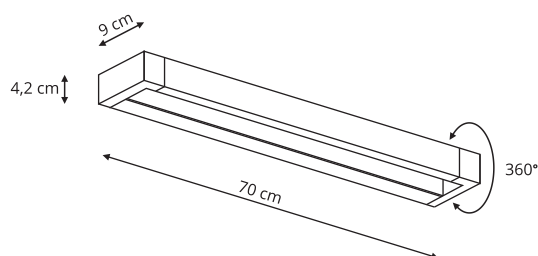

CARGO

IP44

LP-1173/1W 20W

- sz. 70 x gł. 9 x wys. 4,2 cm
- metal
- 1 x LED 20W, 1800 lm, 4000K

Produkt posiada
certyfikat