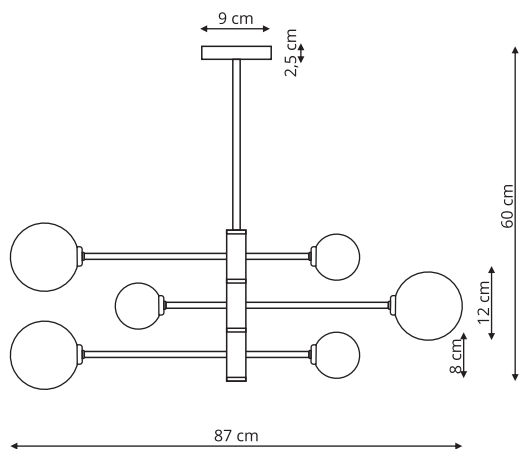

 Złoty

LP-002/3V pionowa

-  sz. 15 x 15 gł. x wys. 150 cm
-  metal, szkło
-  1 x LED: 10W, CCT 3000K/4000K/6000K

DORADO

LP-002/4P

-  sz. 12 x gł. 87 x wys. 49,5 cm
-  metal, szkło
-  4 x G9, max 40W

 Biały / Czarny

LP-002/6P

sz. 12 x gł. 87 x wys. 60 cm

metal, szkło

6 x G9, max 40W

LP-002/8P

sz. 120 x gł. 36 x wys. 50 cm

metal, szkło

8 x E14, max 40W