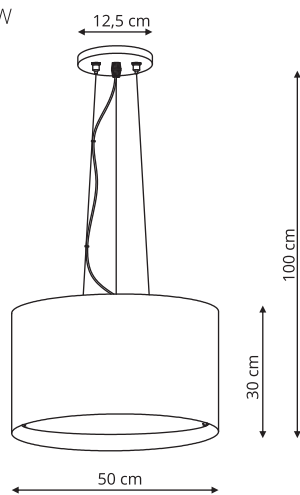

MILK

LP-021/4P biały

sz. 50 x gł. 50 x wys. 100 cm

tkanina, metal

4 x E27 max 60W