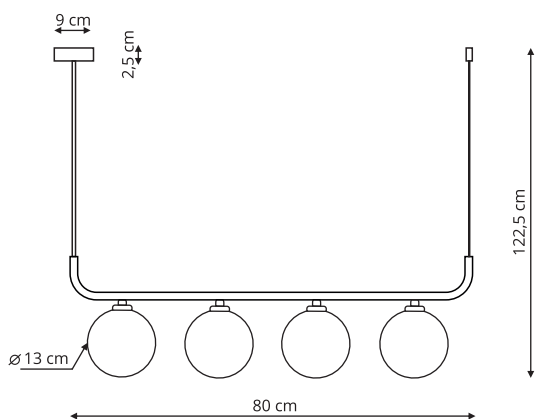

LP-005/4L złota

LP-005/4L grafitowa

sz. 80 x gł. 13 x wys. 122,5 cm

metal, szkło

4 x E14, max LED 40W