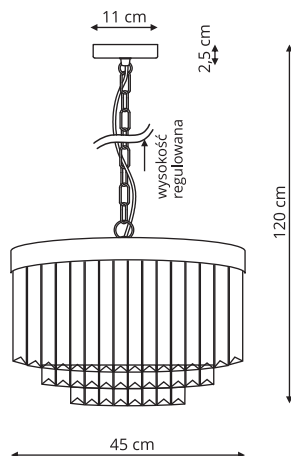

LP-5005/5P czarna
LP-5005/5P srebrna

- sz. 45 x gł. 45 x wys. 87,8 cm
- metal, materiał, kryształ
- 5 x E14, max 40W

LP-5005/3P czarna

LP-5005/3P srebrna

🔧 sz. 40 x gł. 40 x wys. 87,8 cm

🔩 metal, materiał, kryształ

💡 3 x E14, max 40W

VETRO

LP-2910/1T chrom

- sz. 25 x gł. 25 x wys. 40 cm
- szkło, metal
- 1 x E14, max 40W

LP-2910/1W chrom

- sz. 20 x gł. 10,5 x wys. 22 cm
- szkło, metal
- 1 x E14, max 40W

LP-2910/4C chrom

-  sz. 40 x gł. 40 x wys. 38 cm
-  szkło, metal
-  4 x E14, max 40W

LP-2910/5P chrom

-  sz. 45 x gł. 45 x wys. 120 cm
-  szkło, metal
-  5 x E14, max 60W

LP-2910/5P złota

-  sz. 40 x gł. 40 x wys. 120 cm
-  szkło, metal
-  5 x E14, max 40W