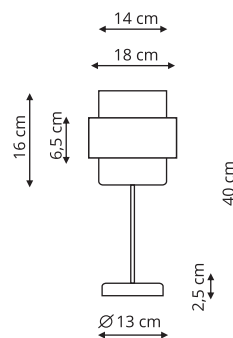

-  sz. 10 x gł. 10 x wys. 150 cm
-  szkło, metal
-  1 x E14, max 40W

LP-939/3L bursztynowa
LP-939/3L biała
LP-939/3L dymna

-  sz. 10 x gł. 55 x wys. 150 cm
-  szkło, metal
-  3 x E14, max 40W

-  Bursztyn
-  Biała
-  Dymny

LP-939/1W bursztynowa
LP-939/1W biała
LP-939/1W dymna

-  sz. 10 x gł. 23,5 x wys. 56,5 cm
-  szkło, metal
-  1 x E14, max 40W

LP-939/2W bursztynowa
LP-939/2W biała
LP-939/2W dymna

-  sz. 10 x gł. 14,5 x wys. 28 cm
-  szkło, metal
-  2 x E14, max LED 10W

GLAMOUR

LP-979/1W

-  sz. 10,5 x gł. 17 x wys. 45 cm
-  metal, tkanina
-  1 x E14, max 40W

 Czarny

LP-979/6P

-  sz. 74 x gł. 74 x wys. 80 cm
-  metal, tkanina
-  6 x E14, max 40W

MIELE

LP-866/1W dymna

-  sz. 18 x gł. 18 x wys. 9 cm
-  metal, szkło
-  1 x G9, max 40W

LP-866/1T dymna

-  sz. 18 x gł. 18 x wys. 40 cm
-  metal, szkło
-  1 x E27, max 40W

 Dymny

LP-866/1P L dymna

-  sz. 13 x gł. 13 x wys. 150 cm
-  metal, szkło
-  1 x E27, max 40W