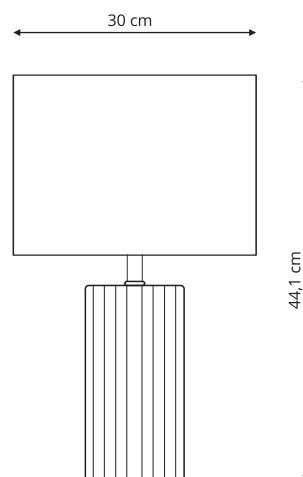

TOKIO

- **LP-787/1T Biała**
- **LP-787/1T Czarna**
- **LP-787/1T Miętowa**
- **LP-787/1T Beżowa**

✂ sz. 30 x gł. 30 x wys. 44,1 cm

◊ szkło, tkanina

💡 1 x E27, max LED 15W