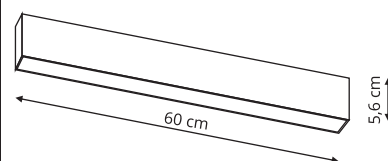

**Moon reflektor 20W Magnetic
LP-560-MAG- czarny**

- sz. 60 x gł. 3,4 x wys. 5,6 cm
- metal
- 1 x LED, 18W, 650 lm,
  dostępna w barwie światła
  3000K lub 4000K