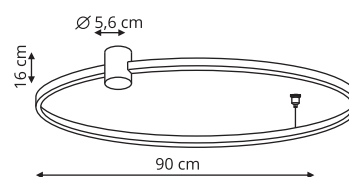

LP-909/1C L plafon duży czarny CCT

- sz. 90 x gł. 90 wys. 16 cm
- metal
- 1 x LED 49W, 3000 lm
  CCT 3000K/4000K/6000K