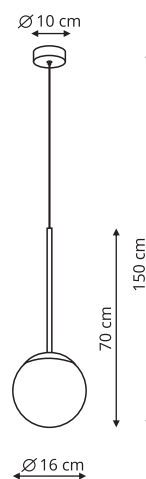

LP-909/1P M czarna CCT

-  sz. 66 x gł. 66 x wys. 120 cm
-  metal
-  LED: 35W, 2880 lm
CCT 3000K/4000K/6000K

LP-909/1P L czarna CCT

-  sz. 80 x gł. 80 x wys. 120 cm
-  metal
-  LED: 48W, 3600 lm
CCT 3000K/4000K/6000K

LP-002/8P

-  sz. 120 x gł. 36 x wys. 50 cm
-  metal, szkło
-  8 x E14, max 40W

DORADO

LP-002/3C plafon

-  sz. 36 x 18 gł. x wys. 36 cm
-  metal, szkło
-  3 x G9, max 40W

LP-002/1P

-  sz. 16 x 16 gł. x wys. 150 cm
-  metal, szkło
-  1 x E14, max 40W

 Złoty

LP-002/3V pionowa

-  sz. 15 x 15 gł. x wys. 150 cm
-  metal, szkło
-  1 x LED: 10W, CCT 3000K/4000K/6000K

DORADO

LP-002/4P

-  sz. 12 x gł. 87 x wys. 49,5 cm
-  metal, szkło
-  4 x G9, max 40W

 Biały / Czarny

LP-002/6P

sz. 12 x gł. 87 x wys. 60 cm

metal, szkło

6 x G9, max 40W

LP-002/8P

sz. 120 x gł. 36 x wys. 50 cm

metal, szkło

8 x E14, max 40W