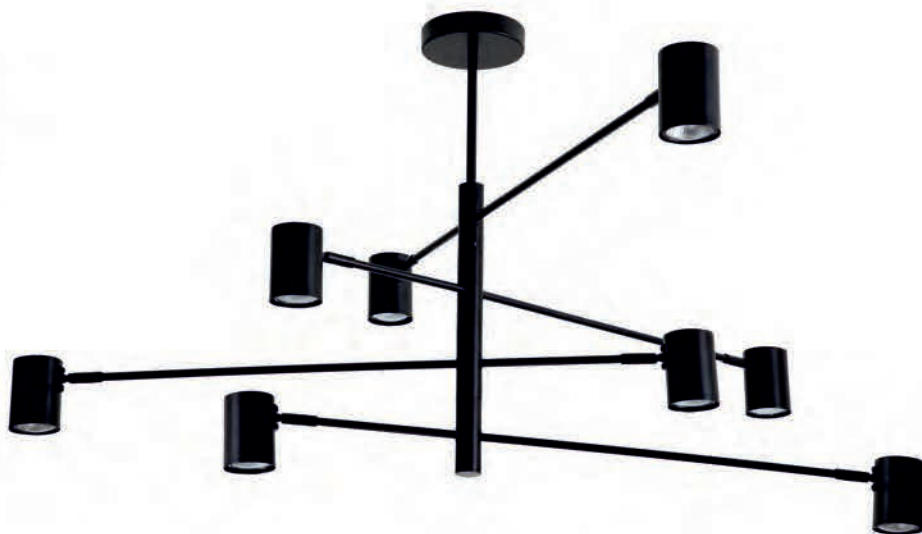

LP-731/1WL biała
LP-731/1WL czarna

LP-731/1T biała
LP-731/1T czarna