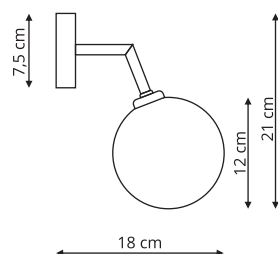

DORADO

LP-002/1W złota
LP-002/1W czarna

- sz. 12 x gł. 18 x wys. 21 cm
- metal, szkło
- 1 x G9, max 40W

LP-002/2W złota
LP-002/2W czarna

- sz. 15 x gł. 20 x wys. 42 cm
- szkło, metal
- 2 x E14, max 40W