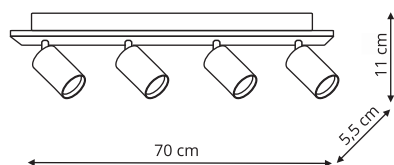

LP-0612/4C biało złota (+ 4 białe ringi)*
LP-0612/4C czarno złota (+ 4 czarne ringi)*

- sz. 70 x gł. 5,5 x wys. 11 cm
- metal, akryl
- 4 x GU10, 2100 lm
  CCT 3000K - 6000K (pilot w komplecie)
  LED 20W (dodatkowe źródło światła)