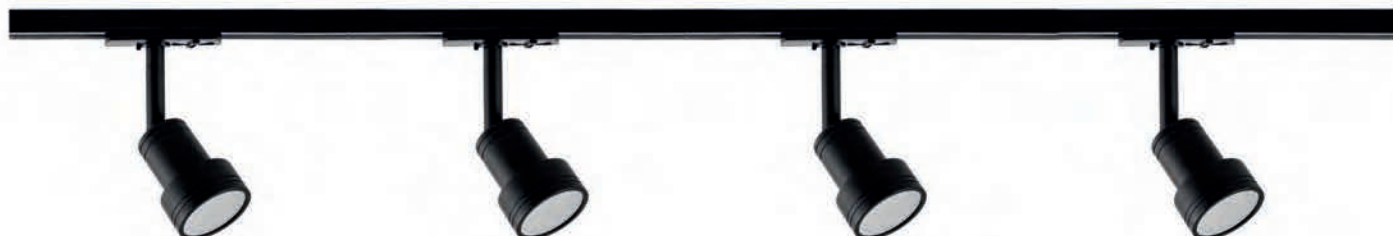

SZYNOPRZEWODY 1F