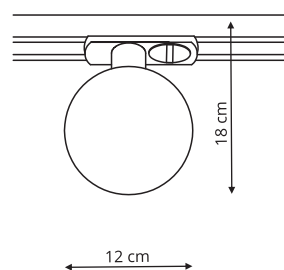

BOLA

LP-003/1R

- śr. 12 x wysokość z wózkiem 18cm
- metal
- 1 x G9, max 5W