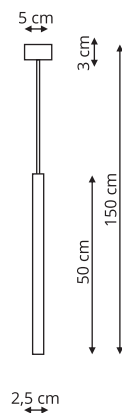

-  sz. 10 x gł. 10 x wys. 150 cm
-  szkło, metal
-  1 x E14, max 40W

LP-939/3L bursztynowa
LP-939/3L biała
LP-939/3L dymna

-  sz. 10 x gł. 55 x wys. 150 cm
-  szkło, metal
-  3 x E14, max 40W

-  Bursztyn
-  Biała
-  Dymny

LP-939/1W bursztynowa
LP-939/1W biała
LP-939/1W dymna

-  sz. 10 x gł. 23,5 x wys. 56,5 cm
-  szkło, metal
-  1 x E14, max 40W

LP-939/2W bursztynowa
LP-939/2W biała
LP-939/2W dymna

-  sz. 10 x gł. 14,5 x wys. 28 cm
-  szkło, metal
-  2 x E14, max LED 10W

LP-232/1P złota

-  sz. 7 x gł. 7 x wys. 150 cm
-  szkło, metal
-  1 x GU10, max 50W

LP-232/3L złota

-  sz. 50 x gł. 7 x wys. 150 cm
-  szkło, metal
-  3 x GU10, max 50W

LP-232/1W biała

LP-232/1W czarna

LP-232/1W złota

-  sz. 7 x gł. 10 x wys. 25 cm
-  szkło, metal
-  1 x GU10, max 50W

LUNGO

LP-894/1P złota
LP-894/1P czarna

-  sz. 2,5 x gł. 2,5 x wys. 150 cm
-  metal
-  1 x G9, max 5W

LP-894/7P złota
LP-894/7P czarna

-  sz. 30 x gł. 30 x wys. 150 cm
-  metal
-  7 x G9, max 5W