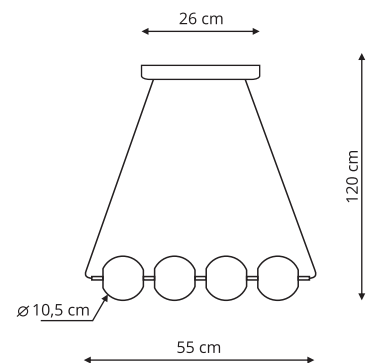

LP-3303/4L złota

- sz. 55 x gł. 10,5 x wys. 120 cm
- metal, akryl
- 4 x LED: 20W, 1500 lm
  CCT 3000K/4000K/6000K