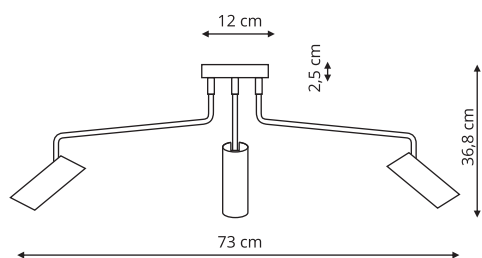

LP-17001/3C biała

LP-17001/3C czarna

sz. 73 x gł. 73 x wys. 36,8 cm

metal

3 x GU10, max 35W