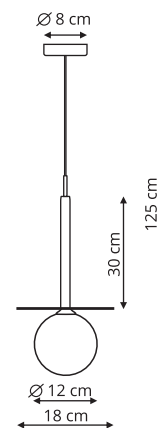

LP-002/6P

sz. 12 x gł. 87 x wys. 60 cm

metal, szkło

6 x G9, max 40W

LP-002/8P

sz. 120 x gł. 36 x wys. 50 cm

metal, szkło

8 x E14, max 40W

LP-002/6C złota
LP-002/6C czarna

-  sz. 89 x gł. 80 wys. 18 cm
-  szkło, metal
-  6 x G9, max 40W

DORADO

LP-002/1T

-  sz. 14 x gł. 14 x wys. 30 cm
-  metal, szkło
-  1 x E14, max 40W

LP-002/2T

-  sz. 23 x gł. 23 x wys. 45 cm
-  metal, szkło
-  2 x G9, max 40W

-  sz. 125 x gł. 39 wys. 78 cm
-  szkło, metal
-  6 x E14, max 5W LED

-  Złoty / biały
-  Złoty / Transparentny
-  Czarny / Złoty
-  Czarny / Transparentny

LP-002/2W złota / biała

LP-002/2W złota / transparentna

 metal, szkło

 4 x E14, max LED 40W

ROMA

LP-1345/1W złota
LP-1345/1W czarna

-  sz. 18 x gł. 15,5 x wys. 18 cm
-  metal, szkło
-  1 x G9 LED, max 5W

LP-1345/1P złota
LP-1345/1P czarna

-  sz. 9,5 x gł. 9,5 x wys. 160 cm
-  metal, szkło
-  1 x E14 LED, max 5W