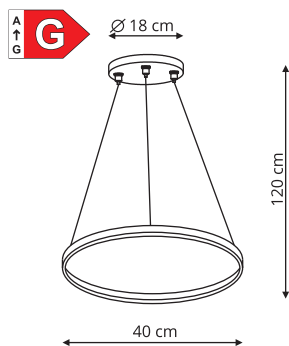

 Złoty / Transparentny

MIDWAY

LP-033/1P S złoty

sz. 60,8 x gł. 60,8 wys. 126 cm

metal

1 x LED 34W, 2100 lm, 3000K

LP-033/1P L złoty

sz. 80,8 x gł. 80,8 wys. 126 cm

metal

1 x LED 49W, 3000 lm, 3000K

LP-033/1P S złoty Triangle

LP-033/1P S czarny Triangle

-  sz. 60 x gł. 60 x wys. 126 cm
-  metal
-  1 x LED 35W, 3000K, 3850LM

RING

LP-909/1C S plafon mały czarny CCT

-  sz. 60 x gł. 60 wys. 16 cm
-  metal
-  1 x LED 34W, 2100 lm
CCT 3000K/4000K/6000K

LP-909/1C L plafon duży czarny CCT

-  sz. 90 x gł. 90 wys. 16 cm
-  metal
-  1 x LED 49W, 3000 lm
CCT 3000K/4000K/6000K

 Czarny

LP-909/1P S czarna CCT

-  sz. 40 x gł. 40 x wys. 120 cm
-  metal
-  LED: 22W, 1570 lm
CCT 3000K/4000K/6000K

LP-909/1P M czarna CCT

-  sz. 66 x gł. 66 x wys. 120 cm
-  metal
-  LED: 35W, 2880 lm
CCT 3000K/4000K/6000K

LP-909/1P L czarna CCT

-  sz. 80 x gł. 80 x wys. 120 cm
-  metal
-  LED: 48W, 3600 lm
CCT 3000K/4000K/6000K