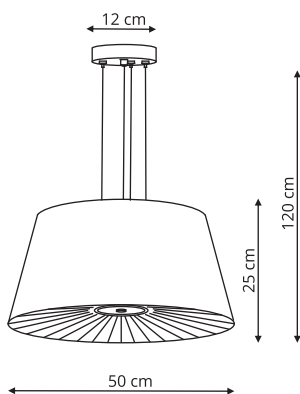

BALI

LP-1322/1P czarna

- sz. 50 x gł. 50 x wys. 120 cm
- metal, tkanina
- 4 x E27, max 60W