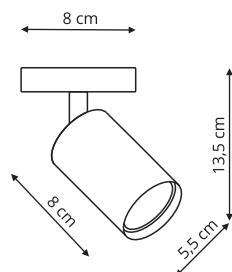

Produkt posiada certyfikat 

BELIZE

IP44

 Chrom

LP-734/1W

-  sz. 8 x gł. 5,5 x wys. 13,5 cm
-  metal, szkło
-  1 x GU10, max 50W

Produkt posiada certyfikat 

LP-734/2W