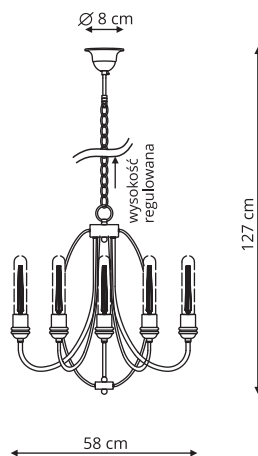

CANARIA

LP-6704/5P

- sz. 58 x gł. 58 x wys. 127 cm
- metal
- 5 x E27, max 60W