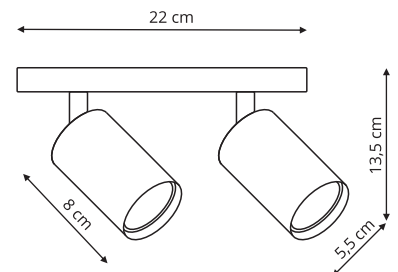

LP-734/2W

- sz. 22 x gł. 5,5 x wys. 13,5 cm
- metal, szkło
- 2 x GU10, max 50W

Produkt posiada certyfikat