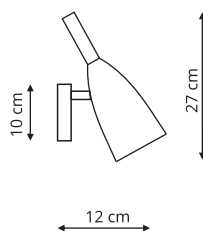

- ↗ sz. 12 x gł. 19 x wys. 12 cm
- 🔧 metal, drewno
- 💡 1 x GU10, LED max 5W

 Czarny/ Brązowy

SOLIN

LP-181/1W biała
LP-181/1W szara
LP-181/1W czarna

-  sz. 12 x gł. 12 x wys. 27 cm
-  metal
-  1 x E14, max 40W