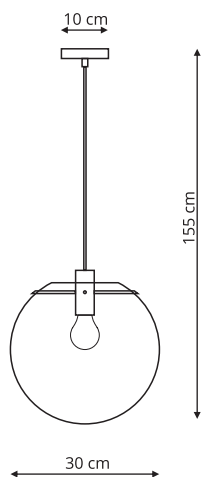

LP-002/6C złota
LP-002/6C czarna

-  sz. 89 x gł. 80 wys. 18 cm
-  szkło, metal
-  6 x G9, max 40W

DORADO

LP-002/1T

-  sz. 14 x gł. 14 x wys. 30 cm
-  metal, szkło
-  1 x E14, max 40W

LP-002/2T

-  sz. 23 x gł. 23 x wys. 45 cm
-  metal, szkło
-  2 x G9, max 40W

-  sz. 125 x gł. 39 wys. 78 cm
-  szkło, metal
-  6 x E14, max 5W LED

-  Złoty / biały
-  Złoty / Transparentny
-  Czarny / Złoty
-  Czarny / Transparentny

LP-002/2W złota / biała

LP-002/2W złota / transparentna

PUERTO

LP-004/1P S złota
LP-004/1P S czarna

-  sz. 20 x gł. 20 x wys. 144 cm
-  metal, szkło
-  1 x E27, max 50W

LP-004/1P M złota
LP-004/1P M czarna

-  sz. 25 x gł. 25 x wys. 150 cm
-  metal, szkło
-  1 x E27, max 50W

LP-004/1P L złota
LP-004/1P L czarna

-  sz. 30 x gł. 30 x wys. 155 cm
-  metal, szkło
-  1 x E27, max 50W

LP-004/3P złota
LP-004/3P czarna

-  sz. 30 x gł. 30 x wys. 155 cm
-  metal, szkło
-  3 x E27, max 50W