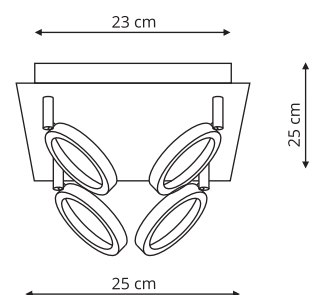

LP-1864/4C

- sz. 25 x gł. 25 x wys. 18 cm
- metal, kryształ
- 4 x LED, 5W, 3000K, 1300 LM