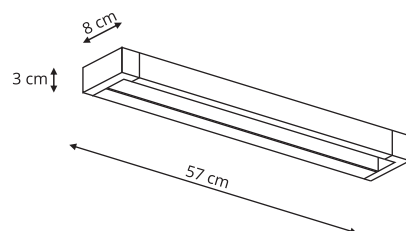

DENVER

IP44

LP-1375/1W 20W

sz. 57 x gł. 8 x wys. 3 cm

metal

1 x LED 20W, 1800 lm, 4000K

Produkt posiada
certyfikat