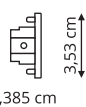

1,385 cm

3,53 cm