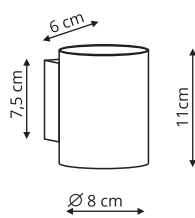

OREGON

LP-106/1W biała

LP-106/1W czarna

sz. 8 x gł. 10 x wys. 11 cm

metal

1 x G9