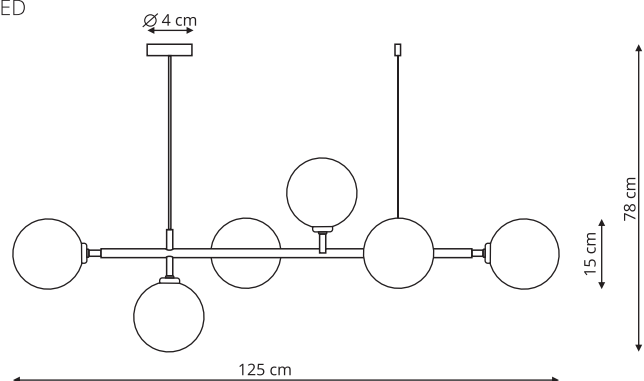

-  sz. 125 x gł. 39 wys. 78 cm
-  szkło, metal
-  6 x E14, max 5W LED

-  Złoty / biały
-  Złoty / Transparentny
-  Czarny / Złoty
-  Czarny / Transparentny

LP-002/2W złota / biała

LP-002/2W złota / transparentna