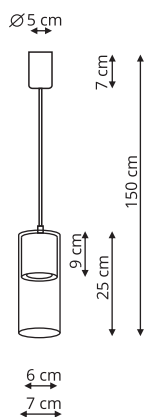

-  sz. 10 x gł. 10 x wys. 150 cm
-  szkło, metal
-  1 x E14, max 40W

LP-939/3L bursztynowa
LP-939/3L biała
LP-939/3L dymna

-  sz. 10 x gł. 55 x wys. 150 cm
-  szkło, metal
-  3 x E14, max 40W

-  Bursztyn
-  Biała
-  Dymny

LP-939/1W bursztynowa
LP-939/1W biała
LP-939/1W dymna

-  sz. 10 x gł. 23,5 x wys. 56,5 cm
-  szkło, metal
-  1 x E14, max 40W

LP-939/2W bursztynowa
LP-939/2W biała
LP-939/2W dymna

-  sz. 10 x gł. 14,5 x wys. 28 cm
-  szkło, metal
-  2 x E14, max LED 10W

-  Grafit
-  Złoty
-  Chrom

MANACOR

LP-232/1P biała
LP-232/1P czarna

-  sz. 7 x gł. 7 x wys. 150 cm
-  szkło, metal
-  1 x GU10, max 50W

LP-232/3L biała
LP-232/3L czarna

-  sz. 50 x gł. 7 x wys. 150 cm
-  szkło, metal
-  3 x GU10, max 50W

LP-232/1P złota

-  sz. 7 x gł. 7 x wys. 150 cm
-  szkło, metal
-  1 x GU10, max 50W

LP-232/3L złota

-  sz. 50 x gł. 7 x wys. 150 cm
-  szkło, metal
-  3 x GU10, max 50W

LP-232/1W biała

LP-232/1W czarna

LP-232/1W złota