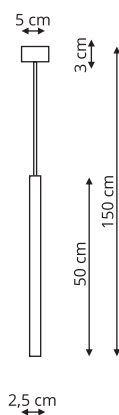

LUNGO

LP-894/1P czerwona

- sz. 2,5 x gł. 2,5 x wys. 150 cm
- metal
- 1 x G9, max 5W