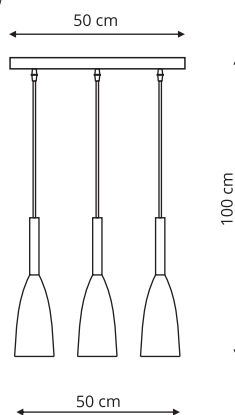

LP-181/3L biała
LP-181/3L szara
LP-181/3L czarna

🔧 sz. 15 x gł. 50 x wys. 100 cm

🔩 metal

💡 3 x E27, max 60W