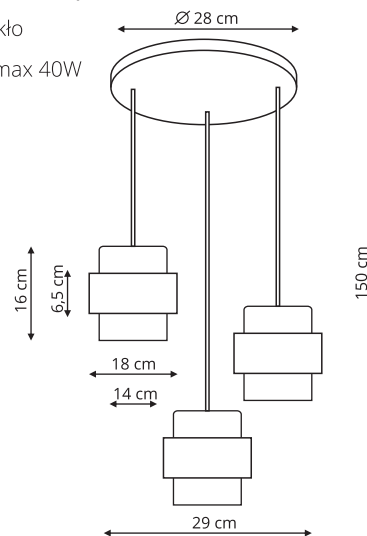

LP-866/3P dymna

- sz. 29 x gł. 29 x wys. 150 cm
- metal, szkło
- 3 x E27, max 40W