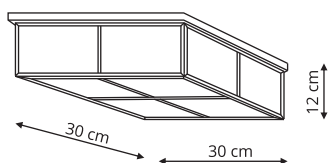

LP-1864/4C

-  sz. 25 x gł. 25 x wys. 18 cm
-  metal, kryształ
-  4 x LED, 5W, 3000K, 1300 LM

 Chrom

MONZA

LP-2323/2C

-  sz. 30 x gł. 30 x wys. 12 cm
-  szkło, metal
-  2 x E14, max 60W

 Chrom

KONSTELACJA