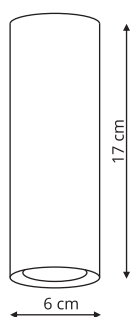

LP-232/1D-170 biała
LP-232/1D-170 biała / złota
LP-232/1D-170 biała / czarna
LP-232/1D-170 czarna
LP-232/1D-170 czarna / złota
LP-232/1D-170 czarna / biała

- sz. 6 x gł. 6 x wys. 17 cm
- metal
- 1 x GU10, max 50W