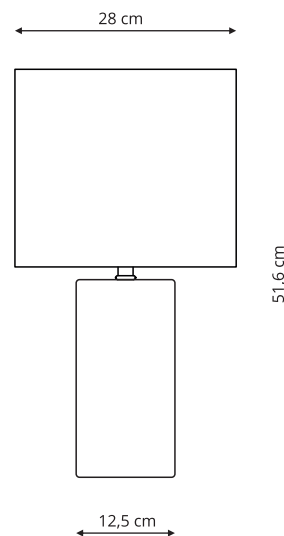

-  sz. 28 x gł. 28 x wys. 51,6 cm
-  szkło, tkanina
-  1 x E27, max 40W

AMUR

LP-919/1T niebieska
LP-919/1T transparentna

-  sz. 41 x gł. 41 x wys. 65 cm
-  metal, tkanina
-  1 x E27, max 40W

-  Biały / Niebieski
-  Czarny / Transparentny