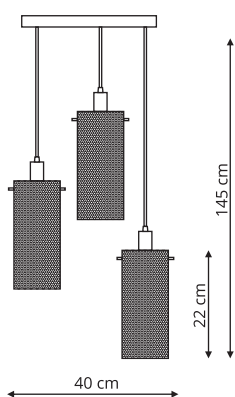

LP-945/3L biała
LP-945/3L czarna

-  sz. 50 x gł. 10 x wys. 150 cm
-  metal
-  3 x E27, max 40W

LP-945/3P biała

LP-945/3P czarna

 sz. 40 x gł. 40 x wys. 150 cm

 metal

 3 x E27, max 40W

TIRANA