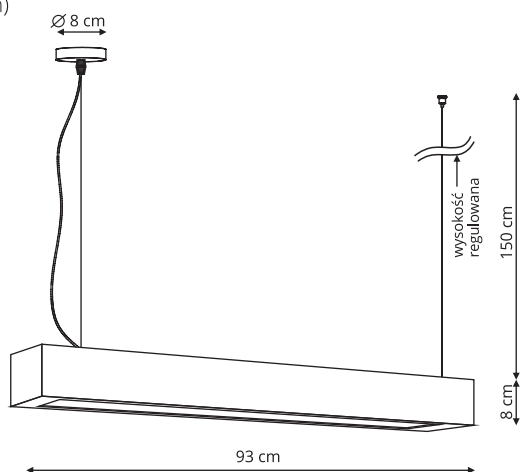

metal, akryl

1 x LED 18W, 2700 lm
CCT 3000K/4000K/6000K

LP-7001/1P 20 biały 93 24 CCT

LP-7001/1P 20 czarny 93 24 CCT

sz. 93 x gł. 5,5 x wys. 8 cm (linka 150 cm)

metal, akryl

1 x LED 24W, 3600 lm
CCT 3000K/4000K/6000K