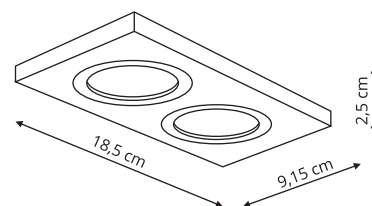

LP-2780/2RS biała LP-2780/2RS czarna

- sz. 18,5 x gł. 9,15 x wys. 2,5 cm
- metal
- 2 x GU10, max 50W