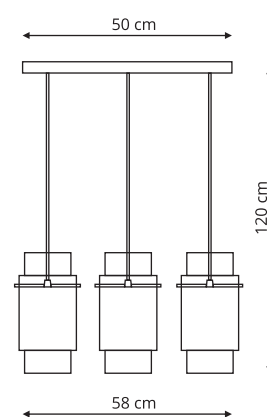

LP-002/6P

sz. 12 x gł. 87 x wys. 60 cm

metal, szkło

6 x G9, max 40W

LP-002/8P

sz. 120 x gł. 36 x wys. 50 cm

metal, szkło

8 x E14, max 40W

LP-002/6C złota
LP-002/6C czarna

-  sz. 89 x gł. 80 wys. 18 cm
-  szkło, metal
-  6 x G9, max 40W

DORADO

LP-002/1T

-  sz. 14 x gł. 14 x wys. 30 cm
-  metal, szkło
-  1 x E14, max 40W

LP-002/2T

-  sz. 23 x gł. 23 x wys. 45 cm
-  metal, szkło
-  2 x G9, max 40W

SAVONA

LP-707/1P

-  sz. 14 x gł. 14 x wys. 120 cm
-  metal, szkło
-  1 x E27, max 40W

LP-707/3L

-  sz. 58 x gł. 14 x wys. 120 cm
-  metal, szkło
-  3 x E27, max 40W

 Chrom

PIEGA

LP-939/1P bursztynowa
LP-939/1P biała
LP-939/1P dymna

-  sz. 10 x gł. 10 x wys. 150 cm
-  szkło, metal
-  1 x E14, max 40W

LP-939/3L bursztynowa
LP-939/3L biała
LP-939/3L dymna

-  sz. 10 x gł. 55 x wys. 150 cm
-  szkło, metal
-  3 x E14, max 40W

-  Bursztyn
-  Biała
-  Dymny