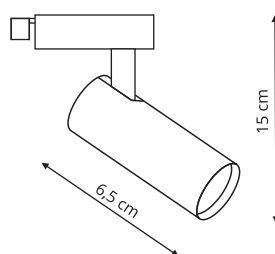

ICE SET

Ice SET 1F biały Ice SET 1F czarny

-  sz. 2 x 75 cm x gł. 6,5 x wys. 15 cm
-  metal, plastik
-  3 x GU10, max 50W
- Szynoprzewód 2 x 75 cm, 1F
- Zasilanie centralne 1F
- 2 x Zaślepka

Reflektor Ice 1F x 3