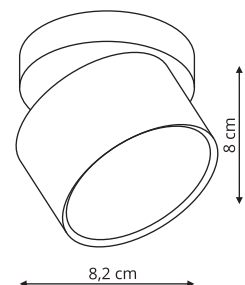

LP-6331/1SM biała ruchoma
LP-6331/1SM czarna ruchoma

- Ø 8,2 x wys. 8 cm
- aluminium
- 1 x GX53