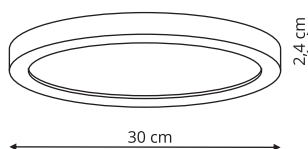

* Regulacja sposobu świecenia przez przełącznik
** Regulacja mocy przy montażu

Produkt posiada
certyfikat

38,3 cm

 Biały

 Czarny

LORIA

Oprawa natynkowa LP-2526/1C-30 biała

- sz. 30 x gł. 30 x wys. 2,4 cm
- metal, akryl
- 1 x LED, 26W, 1820 LM, 3000 K