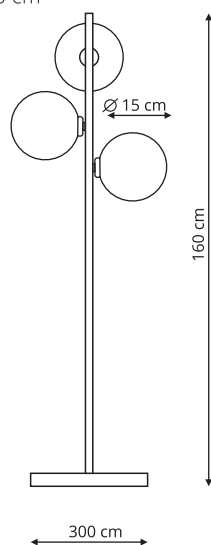

LP-002/3F

- sz. 33 x gł. 33 x wys. 160 cm
- metal, szkło
- 3 x E14, max 40W