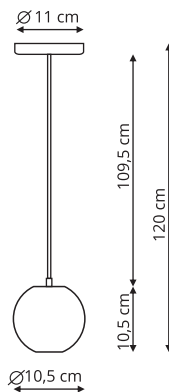

BRILLANT

LP-3303/1P złota

- sz. 10,5 x gł. 10,5 x wys. 120 cm
- metal, akryl
- 1 x LED: 5W, 400 lm
  CCT 3000K/4000K/6000K