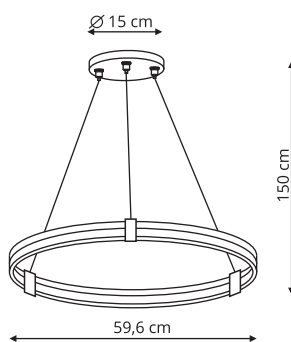

LP-909/1P M czarna CCT

-  sz. 66 x gł. 66 x wys. 120 cm
-  metal
-  LED: 35W, 2880 lm
CCT 3000K/4000K/6000K

LP-909/1P L czarna CCT

-  sz. 80 x gł. 80 x wys. 120 cm
-  metal
-  LED: 48W, 3600 lm
CCT 3000K/4000K/6000K

-  sz. 70 x gł. 70 x wys. 120 cm
-  metal
-  6 x LED: 6 x 3W, 1500 lm, 4000K

 Czarny

PLUM

LP-0407/1P M czarna Triangle

-  sz. 59,6 x gł. 59,6 x wys. 150 cm
-  metal, akryl
-  1 x LED: 32W, 3400 lm
CCT 3000K/4000K/6000K

LP-0407/1P L czarna Triangle

-  sz. 80,4 x gł. 80,4 x wys. 150 cm
-  metal, akryl
-  1 x LED: 40W, 3800 lm
CCT 3000K/4000K/6000K

Czarny / Transparentny / Złoty

LP-0407/2P czarna

-  sz. 59,6 x gł. 59,6 x wys. 150 cm
-  metal, akryl
-  2 x LED: 24W, 32W, 5300 lm
CCT 3000K/4000K/6000K