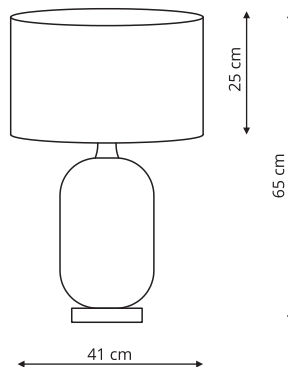

TAMIZA

LP-1515/1T L czarno złota
LP-1515/1T L złota
LP-1515/1T L zielono złota

- sz. 41 x gł. 41 x wys. 65 cm
- metal, tkanina
- 1 x E27, max 40W