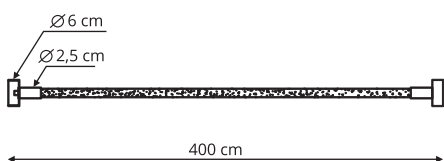

Dostępne kolory podsufitek

Biały

Czarny

Złoty