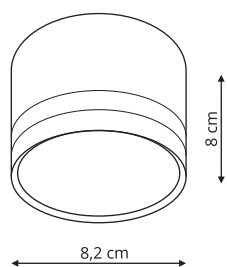

Biały

Czarny

LP-6331/1SM R1 biała
LP-6331/1SM R1 czarna

- Ø 8,2 x wys. 8 cm
- aluminium
- 1 x GX53

Produkt posiada certyfikat