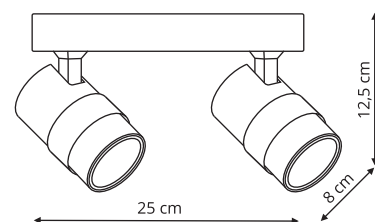

ANILLO

LP-770/1W biało złota
LP-770/1W czarno złota

-  sz. 6 x gł. 8 x wys. 12,7 cm
-  metal, plastik
-  1 x GU10, max 50W

LP-770/2W biało złota
LP-770/2W czarno złota

-  sz. 25 x gł. 8 x wys. 12,5 cm
-  metal, plastik
-  2 x GU10, max 50W