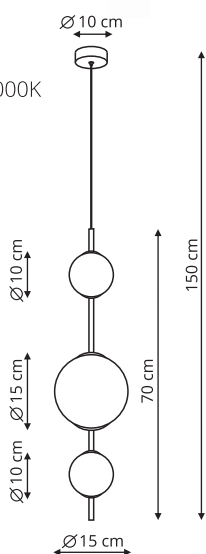

LP-909/1P M czarna CCT

-  sz. 66 x gł. 66 x wys. 120 cm
-  metal
-  LED: 35W, 2880 lm
CCT 3000K/4000K/6000K

LP-909/1P L czarna CCT

-  sz. 80 x gł. 80 x wys. 120 cm
-  metal
-  LED: 48W, 3600 lm
CCT 3000K/4000K/6000K

LP-002/8P

-  sz. 120 x gł. 36 x wys. 50 cm
-  metal, szkło
-  8 x E14, max 40W

DORADO

LP-002/3C plafon

-  sz. 36 x 18 gł. x wys. 36 cm
-  metal, szkło
-  3 x G9, max 40W

LP-002/1P

-  sz. 16 x 16 gł. x wys. 150 cm
-  metal, szkło
-  1 x E14, max 40W

 Złoty

LP-002/3V pionowa

-  sz. 15 x 15 gł. x wys. 150 cm
-  metal, szkło
-  1 x LED: 10W, CCT 3000K/4000K/6000K

DORADO

LP-002/4P

-  sz. 12 x gł. 87 x wys. 49,5 cm
-  metal, szkło
-  4 x G9, max 40W

 Biały / Czarny

LP-002/6P

sz. 12 x gł. 87 x wys. 60 cm

metal, szkło

6 x G9, max 40W

LP-002/8P

sz. 120 x gł. 36 x wys. 50 cm

metal, szkło

8 x E14, max 40W