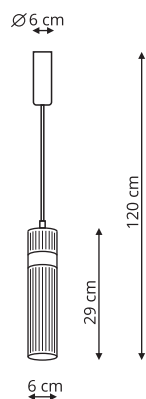

AMBIENTE

LP-1510/1P grafit
LP-1510/1P złota
LP-1510/1P chrom

- sz. 6 x gł. 6 x wys. 120 cm
- akryl, metal
- 1 x LED 6W, 623 lm
  CCT 3000K/4000K/6000K