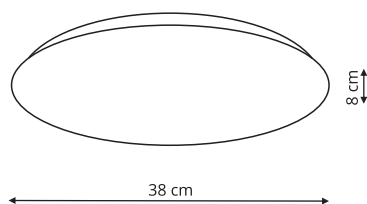

8 cm

33 cm

Niebieski

LUNA

LP-1106/1C Luna

-  sz. 38 x gł. 38 x wys. 8 cm
-  akryl
-  1 x LED: 24W, 2400 lm, 4000K

Szary

SNOW