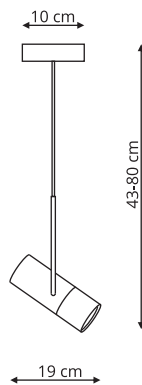

LP-980/3D

-  sz. 92,6 x gł. 30,8 x wys. 52,8 cm
-  metal
-  3 x LED, 53W
dostępne w barwie światła 3000K lub 4000K

 Czarny

ARIZONA

LP-074/4PL

- sz. 117 x gł. 5,5 x wys. max 113,5 cm
- metal
- 4 x GU10, max 50W

 Czarny / Złoty

LP-074/6PL

-  sz. 117 x gł. 5,5 x wys. max 113,5 cm
-  metal
-  6 x GU10, max 50W

LP-074/9P

-  sz. 179 x gł. 117 x wys. max 113,5 cm
-  metal
-  9 x GU10, max 50W

TOLEDO

LP-432/5P Czarna

-  sz. 100 x gł. 5,5 x wys. 120 cm
-  metal
-  5 x GU10, max LED 8W

LP-101335/1P L

- sz. 50 x gł. 50 x wys. 120 cm
- metal, naturalne drewno
- 1 x E27, max 60W

 Jasne drewno

BOVINO

LP-1111/1P

- ↗ sz. 12 x gł. 19 x wys. 43-80 cm
- 🔧 metal, drewno
- 💡 1 x GU10, LED max 5W

LP-1111/1W

- ↗ sz. 12 x gł. 19 x wys. 12 cm
- 🔧 metal, drewno
- 💡 1 x GU10, LED max 5W

 Czarny/ Brązowy

SOLIN

LP-181/1W biała
LP-181/1W szara
LP-181/1W czarna

-  sz. 12 x gł. 12 x wys. 27 cm
-  metal
-  1 x E14, max 40W