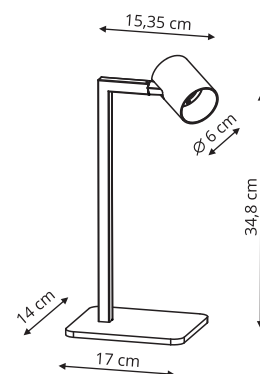

8 cm

33 cm

Niebieski

LUNA

LP-1106/1C Luna

-  sz. 38 x gł. 38 x wys. 8 cm
-  akryl
-  1 x LED: 24W, 2400 lm, 4000K

Szary

SNOW

LP-731/1WL biała
LP-731/1WL czarna

- sz. 8 x gł. 20,6 x wys. 8 cm
- metal
- 1 x GU10, max 50W

LP-731/1T biała
LP-731/1T czarna

- sz. 14 x gł. 17 x wys. 34,8 cm
- metal
- 1 x GU10, max 50W

LP-731/6P biała
LP-731/6P złota
LP-731/6P czarna