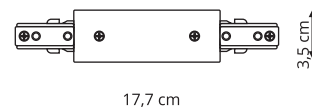

17,7 cm

3,5 cm