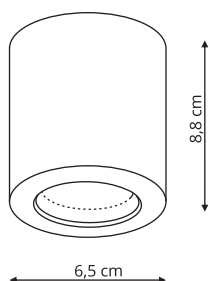

FARO IP65

LP-6510/1SM biała
LP-6510/1SM czarna

- sz. 6,5 x gł. 6,5 x wys. 8,8 cm
- metal
- 1 x GU10, max 50W

Produkt posiada certyfikat