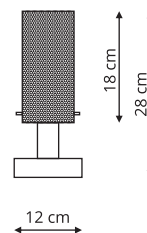

- sz. 12 x gł. 12 x wys. 28 cm
- metal
- 1 x E27, max 40W