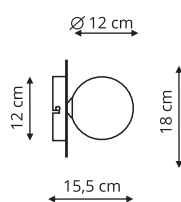

LP-002/6P

sz. 12 x gł. 87 x wys. 60 cm

metal, szkło

6 x G9, max 40W

LP-002/8P

sz. 120 x gł. 36 x wys. 50 cm

metal, szkło

8 x E14, max 40W

LP-002/6C złota
LP-002/6C czarna

-  sz. 89 x gł. 80 wys. 18 cm
-  szkło, metal
-  6 x G9, max 40W

DORADO

LP-002/1T

-  sz. 14 x gł. 14 x wys. 30 cm
-  metal, szkło
-  1 x E14, max 40W

LP-002/2T

-  sz. 23 x gł. 23 x wys. 45 cm
-  metal, szkło
-  2 x G9, max 40W

 metal, szkło

 4 x E14, max LED 40W

ROMA

LP-1345/1W złota
LP-1345/1W czarna

-  sz. 18 x gł. 15,5 x wys. 18 cm
-  metal, szkło
-  1 x G9 LED, max 5W

LP-1345/1P złota
LP-1345/1P czarna

-  sz. 9,5 x gł. 9,5 x wys. 160 cm
-  metal, szkło
-  1 x E14 LED, max 5W

LP-1345/3P złota

LP-1345/3P czarna

-  sz. 60 x gł. 60 x wys. 30 cm
-  metal, szkło
-  3 x E14 LED, max 5W

LP-1345/4P złota

LP-1345/4P czarna

-  sz. 56 x gł. 56x wys. 30 cm
-  metal, szkło
-  4 x E14 LED, max 5W