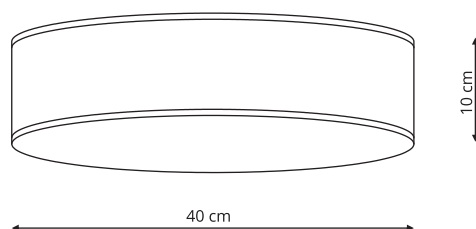

ALTO

LP-81008/3C czarna

LP-81008/3C biała

LP-81008/3C szara

sz. 40 x gł. 40 x wys. 10 cm

tkanina, akryl

3 x E14, max 40W