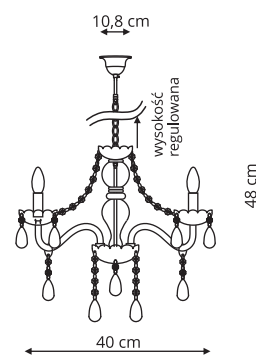

💡 3 x E14, max 40W

VETRO

LP-2910/1T chrom

- sz. 25 x gł. 25 x wys. 40 cm
- szkło, metal
- 1 x E14, max 40W

LP-2910/1W chrom

- sz. 20 x gł. 10,5 x wys. 22 cm
- szkło, metal
- 1 x E14, max 40W

LP-2910/4C chrom

-  sz. 40 x gł. 40 x wys. 38 cm
-  szkło, metal
-  4 x E14, max 40W

LP-2910/5P chrom

-  sz. 45 x gł. 45 x wys. 120 cm
-  szkło, metal
-  5 x E14, max 60W

LP-2910/5P złota

-  sz. 40 x gł. 40 x wys. 120 cm
-  szkło, metal
-  5 x E14, max 40W

CRISTALLO

LP-2940/1W

-  sz. 16 x gł. 12 x wys. 24 cm
-  szkło, metal
-  1 x E14, max 60W

LP-2940/3P

-  sz. 40 x gł. 40 x wys. 48 cm
-  szkło, metal
-  3 x E14, max 60W

LP-2940/5P

-  sz. 56 x gł. 56 x wys. 48 cm
-  szkło, metal
-  5 x E14, max 60W

LP-2940/8P

-  sz. 66 x gł. 66 x wys. 48 cm
-  szkło, metal
-  8 x E14, max 60W

CANTOS

LP-1114/1W

-  sz. 14 x gł. 23 x wys. 18 cm
-  metal, kryształ, szkło
-  1 x LED, 6W, 700 lm, 4000K

LP1114/1P

-  sz. 13 x gł. 13 x wys. 120 cm
-  metal, kryształ, szkło
-  1 x LED, 6W, 700 lm, 4000K