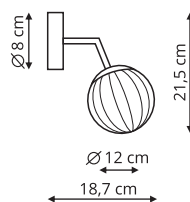

ARETTE

LP-133/1W

- sz. 12 x gł. 18,7 x wys. 21,5 cm
- metal, szkło
- 1 x G9, max 40W