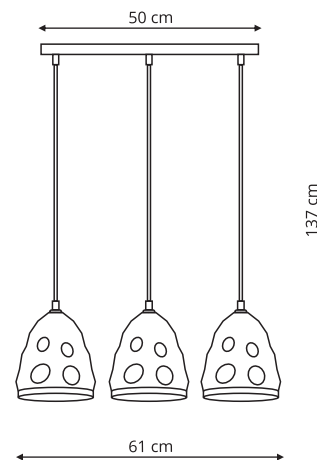

LP-126/3L

- sz. 30 x gł. 61 x wys. 137 cm
- szkło, metal
- 3 x E27, max 40W