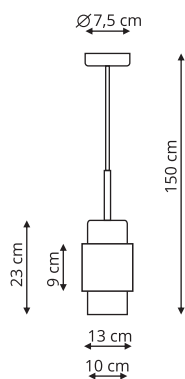

-  sz. 10 x gł. 10 x wys. 150 cm
-  szkło, metal
-  1 x E14, max 40W

LP-939/3L bursztynowa
LP-939/3L biała
LP-939/3L dymna

-  sz. 10 x gł. 55 x wys. 150 cm
-  szkło, metal
-  3 x E14, max 40W

-  Bursztyn
-  Biała
-  Dymny

LP-939/1W bursztynowa
LP-939/1W biała
LP-939/1W dymna

-  sz. 10 x gł. 23,5 x wys. 56,5 cm
-  szkło, metal
-  1 x E14, max 40W

LP-939/2W bursztynowa
LP-939/2W biała
LP-939/2W dymna

-  sz. 10 x gł. 14,5 x wys. 28 cm
-  szkło, metal
-  2 x E14, max LED 10W

GLAMOUR

LP-979/1W

-  sz. 10,5 x gł. 17 x wys. 45 cm
-  metal, tkanina
-  1 x E14, max 40W

 Czarny

LP-979/6P

-  sz. 74 x gł. 74 x wys. 80 cm
-  metal, tkanina
-  6 x E14, max 40W

MIELE

LP-866/1W dymna

-  sz. 18 x gł. 18 x wys. 9 cm
-  metal, szkło
-  1 x G9, max 40W

LP-866/1T dymna

-  sz. 18 x gł. 18 x wys. 40 cm
-  metal, szkło
-  1 x E27, max 40W

 Dymny

LP-866/1P L dymna

-  sz. 13 x gł. 13 x wys. 150 cm
-  metal, szkło
-  1 x E27, max 40W