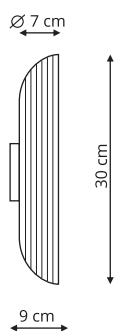

LP-787/2W Biała
LP-787/2W Czarna

- sz. 7 x gł. 9 x wys. 30 cm
- metal
- 2 x GU10, max 50W