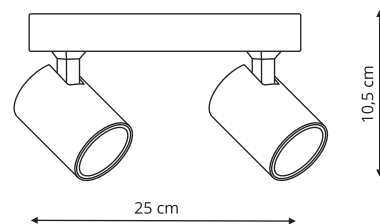

LP-731/2W biała
LP-731/2W złota
LP-731/2W czarna

- sz. 25 x gł. 6 x wys. 10,5 cm
- metal
- 2 x GU10, max 50W