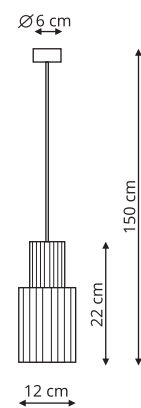

-  sz. 10 x gł. 10 x wys. 150 cm
-  szkło, metal
-  1 x E14, max 40W

LP-939/3L bursztynowa
LP-939/3L biała
LP-939/3L dymna

-  sz. 10 x gł. 55 x wys. 150 cm
-  szkło, metal
-  3 x E14, max 40W

-  Bursztyn
-  Biała
-  Dymny

LP-232/1P złota

-  sz. 7 x gł. 7 x wys. 150 cm
-  szkło, metal
-  1 x GU10, max 50W

LP-232/3L złota

-  sz. 50 x gł. 7 x wys. 150 cm
-  szkło, metal
-  3 x GU10, max 50W

LP-232/1W biała

LP-232/1W czarna

LP-232/1W złota

-  sz. 2 x gł. 2 x wys. 5 cm
-  plastik
-  LED G9, 3W, 3000K, 300LM

TOKIO

LP-787/1P Biała
LP-787/1P Czarna

- sz. 7 x gł. 7 x wys. 150 cm
- metal
- 1 x GU10, max 50W

LP-787/1P L Biała
LP-787/1P L Czarna

- sz. 12 x gł. 12 x wys. 150 cm
- metal
- 1 x E27, max 50W

LP-787/1W Biała
LP-787/1W Czarna

-  sz. 9,1 x gł. 11 x wys. 14 cm
-  metal
-  1 x G9, max 40W

LP-787/2W Biała
LP-787/2W Czarna

-  sz. 7 x gł. 9 x wys. 30 cm
-  metal
-  2 x GU10, max 50W

MALAWI

LP-1015/2P Basic