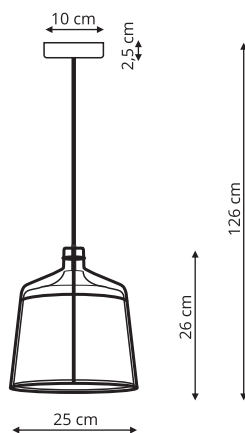

DRITTO

LP-123/1P S

sz. 25 x gł. 25 x wys. 126 cm

metal

1 x E27, max 60W