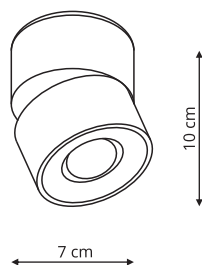

BREMA

LP-2626/1RM biała ruchoma
LP-2626/1RM czarna ruchoma

- Ø 7 x wys. 10 cm
- metal, plastik
- LED 10W, 873 lm
  CCT 3000K/4000K/6000K