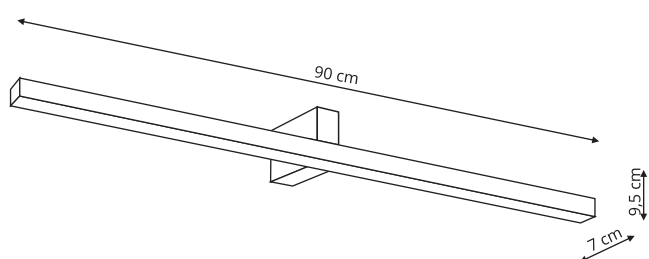

LP-778/1W XL biała
LP-778/1W XL czarna

- sz. 90 x gł. 7 x wys. 9,5 cm
- metal, akryl
- 1 x 32W, 3200 lm, 4000K

Produkt posiada
certyfikat