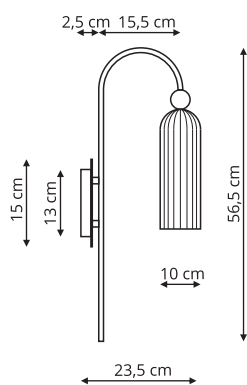

LP-002/6P

sz. 12 x gł. 87 x wys. 60 cm

metal, szkło

6 x G9, max 40W

LP-002/8P

sz. 120 x gł. 36 x wys. 50 cm

metal, szkło

8 x E14, max 40W

-  sz. 10 x gł. 10 x wys. 150 cm
-  szkło, metal
-  1 x E14, max 40W

LP-939/3L bursztynowa
LP-939/3L biała
LP-939/3L dymna

-  sz. 10 x gł. 55 x wys. 150 cm
-  szkło, metal
-  3 x E14, max 40W

-  Bursztyn
-  Biała
-  Dymny

LP-939/1W bursztynowa
LP-939/1W biała
LP-939/1W dymna

-  sz. 10 x gł. 23,5 x wys. 56,5 cm
-  szkło, metal
-  1 x E14, max 40W

LP-939/2W bursztynowa
LP-939/2W biała
LP-939/2W dymna

-  sz. 10 x gł. 14,5 x wys. 28 cm
-  szkło, metal
-  2 x E14, max LED 10W

GLAMOUR

LP-979/1W

-  sz. 10,5 x gł. 17 x wys. 45 cm
-  metal, tkanina
-  1 x E14, max 40W

 Czarny

LP-979/6P

-  sz. 74 x gł. 74 x wys. 80 cm
-  metal, tkanina
-  6 x E14, max 40W

MIELE

LP-866/1W dymna