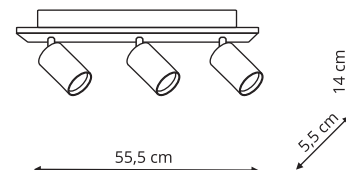

LP-0612/3WS biało złota (+ 3 białe ringi)*
LP-0612/3WS czarno złota (+ 3 czarne ringi)*

- sz. 55,5 x gł. 5,5 x wys. 14 cm
- metal, akryl
- 3 x GU10, 1300 lm
  CCT 3000K/4000K/6000K
  LED 13W (dodatkowe źródło światła)