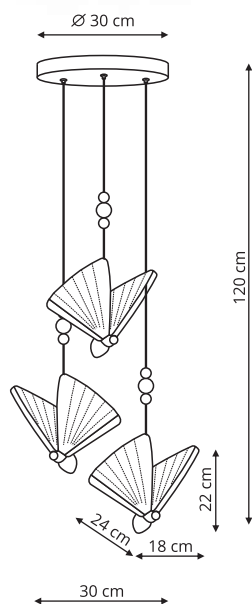

Złoty

Wielokolorowy

LP-1715/3P złota

-  sz. 30 x gł. 30 x wys. 120 cm
-  metal, akryl
-  3 x LED, 23W, 2800 lm
CCT 3000K/4000K/6000K

MARIPOSA

CHROM

LP-1715/1W chrom kinkiet

- sz. 18 x gł. 24 x wys. 22 cm
- metal, akryl
- 1 x LED, 8W, 1030 lm
CCT 3000K/4000K/6000K

LP-1715/1P chrom

- sz. 18 x gł. 24 x wys. 130 cm
- metal, akryl
- 1 x LED, 8W, 1030 lm
CCT 3000K/4000K/6000K

 Chrom

LP-1715/3P chrom

-  sz. 30 x gł. 30 x wys. 120 cm
-  metal, akryl
-  3 x LED, 23W, 2800 lm
CCT 3000K/4000K/6000K