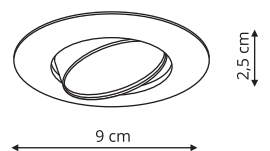

PLUS IP20

LP-1506/1RS biała
LP-1506/1RS czarna

- Ø 9 x wys. 2,5 cm
- metal, plastik
- 1 x LED 3/5/7W 622 lm
  CCT 3000K/4000K/6000K