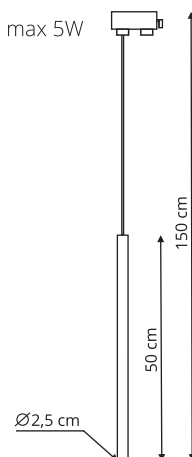

-  sz. 40 x gł. 3,5 x wys. 4 cm
-  metal
-  1 x LED 10W, 900 lm
dostępna w barwie światła
3000K lub 4000K

 Czarny

LUNGO

LP-894/1P 3F Czarny
LP-894/1P 3F Żółty

-  sz. 2,5 x gł. 2,5 x wys. 150 cm
-  metal
-  1 x G9 max 5W