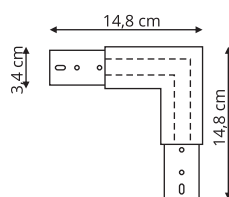

-  sz. 14,8 x gł. 14,8 cm
-  metal

Łącznik wewnętrzny Magnetic czarny LP-553-MAG- czarny

-  sz. 18,3 x gł. 18,3 cm
-  metal

 Czarny

Łącznik zewnętrzny

Łącznik I

**Łącznik zewnętrzny
Magnetic czarny
LP-554-MAG- czarny**