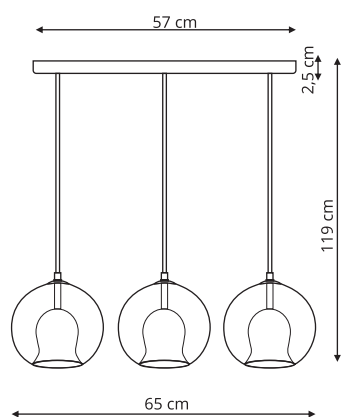

LP-002/6P

sz. 12 x gł. 87 x wys. 60 cm

metal, szkło

6 x G9, max 40W

LP-002/8P

sz. 120 x gł. 36 x wys. 50 cm

metal, szkło

8 x E14, max 40W

-  sz. 125 x gł. 39 wys. 78 cm
-  szkło, metal
-  6 x E14, max 5W LED

-  Złoty / biały
-  Złoty / Transparentny
-  Czarny / Złoty
-  Czarny / Transparentny

LP-002/2W złota / biała

LP-002/2W złota / transparentna

LP-004/1P L złota
LP-004/1P L czarna

-  sz. 30 x gł. 30 x wys. 155 cm
-  metal, szkło
-  1 x E27, max 50W

LP-004/3P złota
LP-004/3P czarna

-  sz. 30 x gł. 30 x wys. 155 cm
-  metal, szkło
-  3 x E27, max 50W

ARETTE

LP-133/1W

- sz. 12 x gł. 18,7 x wys. 21,5 cm
- metal, szkło
- 1 x G9, max 40W

LP-133/1P

- sz. 20 x gł. 20 x wys. 119 cm
- metal, szkło
- 1 x E27, max 60W

 Złoty

LP-133/3L

-  sz. 65 x gł. 20 x wys. 119 cm
-  metal, szkło
-  3 x E27, max 60W