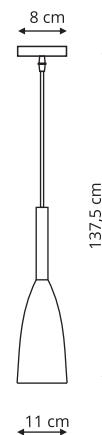

 Czarny / Złoty

LP-074/6PL

-  sz. 117 x gł. 5,5 x wys. max 113,5 cm
-  metal
-  6 x GU10, max 50W

LP-074/9P

-  sz. 179 x gł. 117 x wys. max 113,5 cm
-  metal
-  9 x GU10, max 50W

TOLEDO

LP-432/5P Czarna

-  sz. 100 x gł. 5,5 x wys. 120 cm
-  metal
-  5 x GU10, max LED 8W

LP-101335/1P L

- sz. 50 x gł. 50 x wys. 120 cm
- metal, naturalne drewno
- 1 x E27, max 60W

 Jasne drewno

BOVINO

LP-1111/1P

- ↗ sz. 12 x gł. 19 x wys. 43-80 cm
- 🔧 metal, drewno
- 💡 1 x GU10, LED max 5W

LP-1111/1W

- ↗ sz. 12 x gł. 19 x wys. 12 cm
- 🔧 metal, drewno
- 💡 1 x GU10, LED max 5W

 Czarny/ Brązowy

SOLIN

LP-181/1W biała
LP-181/1W szara
LP-181/1W czarna

-  sz. 12 x gł. 12 x wys. 27 cm
-  metal
-  1 x E14, max 40W

LP-181/1P biała
LP-181/1P szara
LP-181/1P czarna

-  sz. 11 x gł. 11 x wys. 137,5 cm
-  metal
-  1 x E27, max 60W

LP-181/3P biała
LP-181/3P szara
LP-181/3P czarna

🔧 sz. 30 x gł. 30 x wys. 100 cm

🔩 metal

💡 3 x E27, max 60W