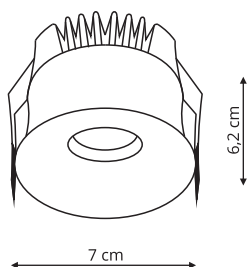

ZYRA

LP-1606/1RS biała
LP-1606/1RS czarna

- Ø 7 x wys. 6,2 cm
- aluminium
- LED 7W, 554 lm
  CCT 3000K/4000K/6000K