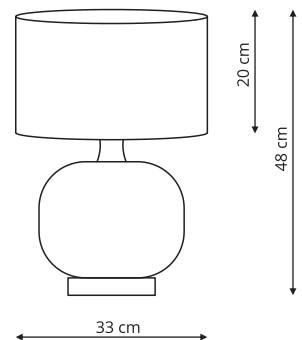

- sz. 33 x gł. 33 x wys. 148 cm
- metal, tkanina
- 1 x E27, max 40W

TOKIO

- LP-787/1T Biała**
- LP-787/1T Czarna**
- LP-787/1T Miętowa**
- LP-787/1T Beżowa**

✂ sz. 30 x gł. 30 x wys. 44,1 cm

◊ szkło, tkanina