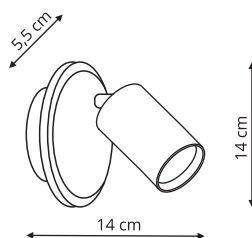

PARMA

* W komplecie zamienne kolory ringów

Dostępne kolory ring

Biały

Złoty

Czarny

Biały / Złoty

Czarny / Złoty

LP-0612/1WS biało złota
LP-0612/1WS czarno złota

- sz. 14 x gł. 5,5 x wys. 14 cm
- metal, akryl
- 1 x GU10, 510 lm
  CCT 3000K/4000K/6000K
  LED 5W (dodatkowe źródło światła)