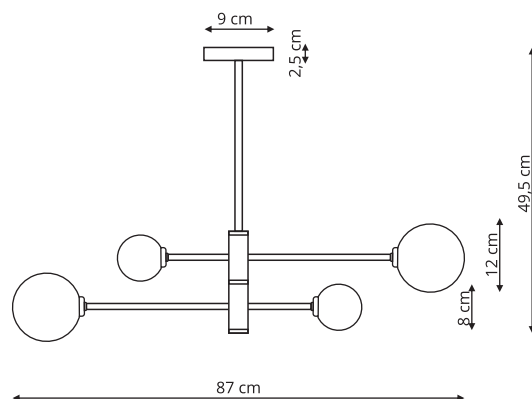

 Złoty

LP-002/3V pionowa

-  sz. 15 x 15 gł. x wys. 150 cm
-  metal, szkło
-  1 x LED: 10W, CCT 3000K/4000K/6000K

DORADO

LP-002/4P

-  sz. 12 x gł. 87 x wys. 49,5 cm
-  metal, szkło
-  4 x G9, max 40W

 Biały / Czarny