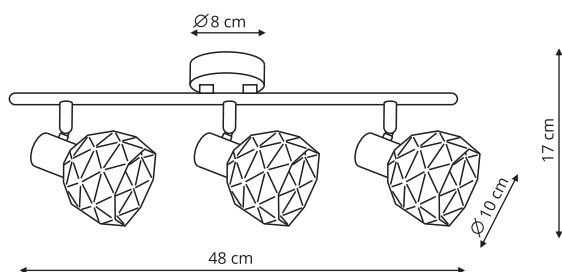

-  sz. 10 x gł. 10 x wys. 150 cm
-  szkło, metal
-  1 x E14, max 40W

LP-939/3L bursztynowa
LP-939/3L biała
LP-939/3L dymna

-  sz. 10 x gł. 55 x wys. 150 cm
-  szkło, metal
-  3 x E14, max 40W

-  Bursztyn
-  Biała
-  Dymny

LP-8069/2WS biały
LP-8069/2WS czarny

-  sz. 30 x gł. 10 x wys. 17 cm
-  metal
-  2 x E14, max 40W

LP-8069/3WS biały

LP-8069/3WS czarny

 sz. 48 x gł. 10 x wys. 17 cm

 metal

 3 x E14, max 40W

FRAME