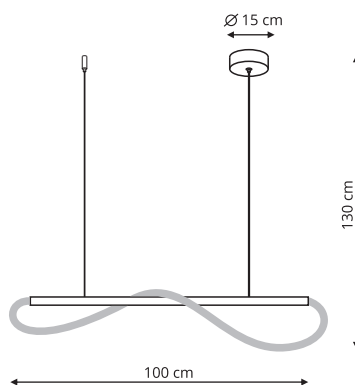

-  sz. 10 x gł. 10 x wys. 150 cm
-  szkło, metal
-  1 x E14, max 40W

LP-939/3L bursztynowa
LP-939/3L biała
LP-939/3L dymna

-  sz. 10 x gł. 55 x wys. 150 cm
-  szkło, metal
-  3 x E14, max 40W

-  Bursztyn
-  Biała
-  Dymny

LP-17060/1W

-  sz. 29 x gł. 17 x wys. 17,5 cm
-  akryl, metal
-  1 x E14, max 60W

LP-17060/1C

-  sz. 25 x gł. 25 x wys. 22 cm
-  akryl, metal
-  1 x E14, max 60W

 Chrom

LP-17060/3C

-  sz. 48 x gł. 48 x wys. 23 cm
-  akryl, metal
-  3 x E14, max 60W

LP-17060/3P

-  sz. 40 x gł. 40 x wys. 120 cm
-  akryl, metal
-  3 x E14, max 60W

MELECA

LP-2345/1P S złota CCT
LP-2345/1P S czarna CCT

-  sz. 100 x wys. 130 cm / tuba silikonowa 160 cm
-  metal, akryl
-  1 x LED, 3300 lm
CCT 3000K/4000K/6000K