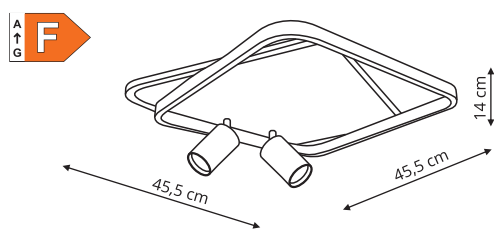

-  sz. 24 x gł. 5,5 x wys. 14 cm
-  metal
-  3 x GU10, 1370 lm
CCT 3000K/4000K/6000K
LED 13W (dodatkowe źródło światła)

LP-0612/2C Kwadrat biało złota*
LP-0612/2C Kwadrat czarno złota*

-  sz. 45,5 x gł. 45,5 x wys. 14 cm
-  metal, akryl
-  2 x GU10, 2300 lm
 CCT 3000K/4000K/6000K
 LED 36W (dodatkowe źródło światła)