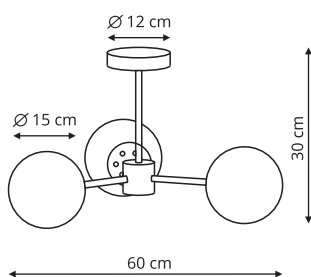

LP-1345/3P złota

LP-1345/3P czarna

- sz. 60 x gł. 60 x wys. 30 cm
- metal, szkło
- 3 x E14 LED, max 5W

LP-1345/4P złota

LP-1345/4P czarna

- sz. 56 x gł. 56x wys. 30 cm
- metal, szkło
- 4 x E14 LED, max 5W

LP-1345/5P złota

LP-1345/5P czarna

- sz. 78,5 x gł. 78,5 x wys. 30 cm
- metal, szkło
- 5 x E14 LED, max 5W