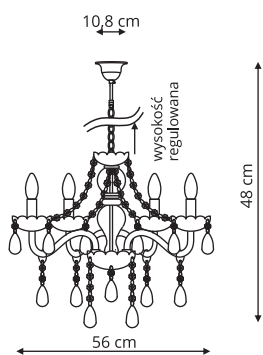

💡 3 x E14, max 40W

VETRO

LP-2910/1T chrom

- sz. 25 x gł. 25 x wys. 40 cm
- szkło, metal
- 1 x E14, max 40W

LP-2910/1W chrom

- sz. 20 x gł. 10,5 x wys. 22 cm
- szkło, metal
- 1 x E14, max 40W

LP-2910/4C chrom

-  sz. 40 x gł. 40 x wys. 38 cm
-  szkło, metal
-  4 x E14, max 40W

LP-2910/5P chrom

-  sz. 45 x gł. 45 x wys. 120 cm
-  szkło, metal
-  5 x E14, max 60W

LP-2910/5P złota

-  sz. 40 x gł. 40 x wys. 120 cm
-  szkło, metal
-  5 x E14, max 40W

CRISTALLO

LP-2940/1W

-  sz. 16 x gł. 12 x wys. 24 cm
-  szkło, metal
-  1 x E14, max 60W

LP-2940/3P

-  sz. 40 x gł. 40 x wys. 48 cm
-  szkło, metal
-  3 x E14, max 60W

LP-2940/5P

-  sz. 56 x gł. 56 x wys. 48 cm
-  szkło, metal
-  5 x E14, max 60W

LP-2940/8P

-  sz. 66 x gł. 66 x wys. 48 cm
-  szkło, metal
-  8 x E14, max 60W

CANTOS

LP-1114/1W

-  sz. 14 x gł. 23 x wys. 18 cm
-  metal, kryształ, szkło
-  1 x LED, 6W, 700 lm, 4000K

LP1114/1P

-  sz. 13 x gł. 13 x wys. 120 cm
-  metal, kryształ, szkło
-  1 x LED, 6W, 700 lm, 4000K