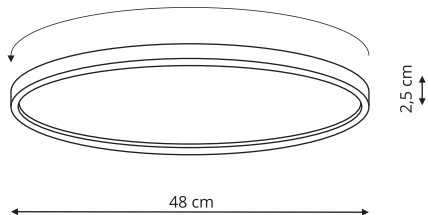

LP-2505/1C-48 biała
LP-2505/1C-48 czarna

- sz. 48 x gł. 48 x wys. 2,5 cm
- tworzywo sztuczne
- 1 x LED: 40W, 5600 lm
  CCT 3000K/4500K/6500K

**Łatwy montaż
na klik bez śrub*