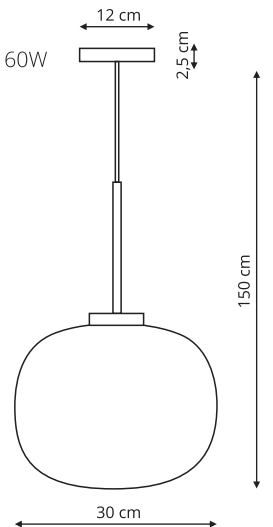

LP-052/1P

- sz. 30 x gł. 30 x wys. 150 cm
- szkło, metal
- 1 x E27, max 60W