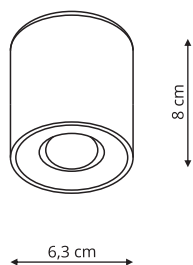

TOM

LP-4848/1RM biała
LP-4848/1RM czarna

- Ø 6,3 x wys. 8 cm
- metal, plastik
- 1 x LED 5W, 554 lm
  CCT 3000K/4000K/6000K