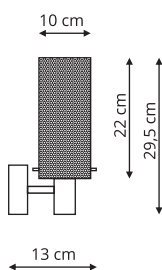

TIRANA

LP-945/1W biała
LP-945/1W czarna

- sz. 10 x gł. 13 x wys. 29,5 cm
- metal
- 1 x E27, max 40W

LP-945/1T biała
LP-945/1T czarna