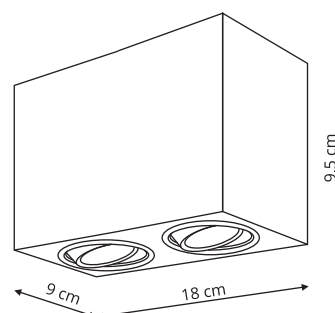

LP-5881/2SM biała
LP-5881/2SM czarna

- ↙ sz. 9 x gł. 18 x wys. 9,5 cm
- 🔩 metal
- 💡 2 x GU10, max 50W