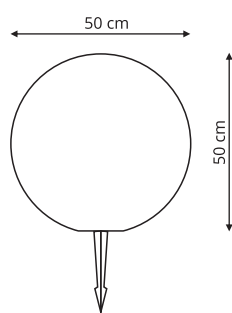

LP-JH-1095-500

🔧 sz. 50 x gł. 50 x wys. 50 cm

👁️ akryl

💡 1 x E27, max LED 15W

Produkt posiada
certyfikat