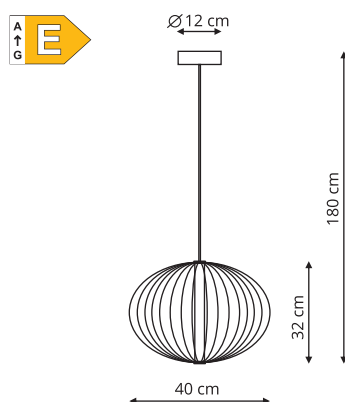

LP-798/1P S mała czarna

-  sz. 40 x gł. 40 x wys. 180 cm
-  metal
-  1 x LED 18W, 2300 lm
dostępna w barwie światła
3000K lub 4000K

LP-798/1P L duża złota CCT

-  sz. 60 x gł. 60 x wys. 180 cm
-  metal
-  1 x LED, 29W, 3750 lm
CCT 3000K/4000K/6000K