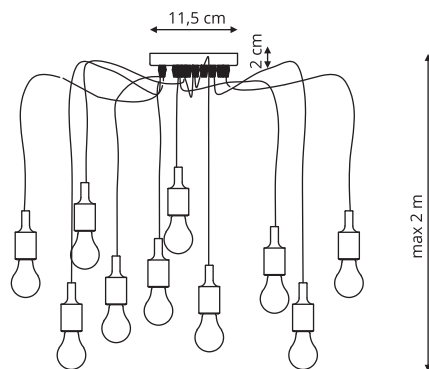

LP-075/6P

sz. 48 x gł. 110 x wys. 127 cm

metal

6 x E27, max 40W

 Czarny

NAPOLI

LP-4146/1P czarna

-  sz. 18,5 x gł. 18,5 x wys. 144,5 cm
-  metal
-  1 x E27, max 60W

 Czarny

SOLETO

LP-90082/10P

-  długość każdego kabla 2m
-  silikon
-  10 x E27, max 60W

Czarny

TIRANA

LP-945/1P biała
LP-945/1P czarna

-  sz. 10 x gł. 10 x wys. 155 cm
-  metal
-  1 x E27, max 40W