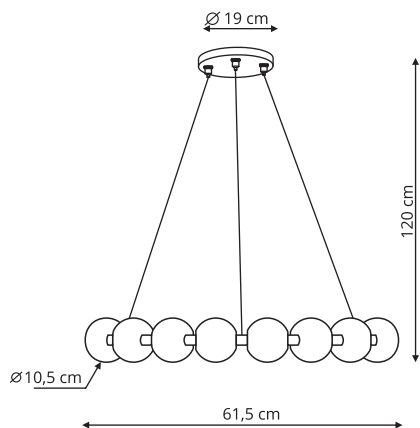

LP-002/6P

sz. 12 x gł. 87 x wys. 60 cm

metal, szkło

6 x G9, max 40W

LP-002/8P

sz. 120 x gł. 36 x wys. 50 cm

metal, szkło

8 x E14, max 40W

-  sz. 125 x gł. 39 wys. 78 cm
-  szkło, metal
-  6 x E14, max 5W LED

-  Złoty / biały
-  Złoty / Transparentny
-  Czarny / Złoty
-  Czarny / Transparentny

LP-002/2W złota / biała

LP-002/2W złota / transparentna

 Złoty

LP-3303/5P złota

🔪 sz. 27,5 x gł. 10,5 x wys. 175 cm

🔩 metal, akryl

💡 5 x LED: 28W, 2200 lm
CCT 3000K/4000K/6000K

BRILLANT

LP-3303/1W złota

-  sz. 10,5 x gł. 18 x wys. 13,5 cm
-  metal, akryl
-  1 x LED: 5W, 400 lm
CCT 3000K/4000K/6000K

LP-3303/4L złota

-  sz. 55 x gł. 10,5 x wys. 120 cm
-  metal, akryl
-  4 x LED: 20W, 1500 lm
CCT 3000K/4000K/6000K

 Złoty

LP-3303/18P złota

sz. 61,5 x gł. 61,5 x wys. 120 cm

metal, akryl

18 x LED: 41W, 3500 lm
CCT 3000K/4000K/6000K