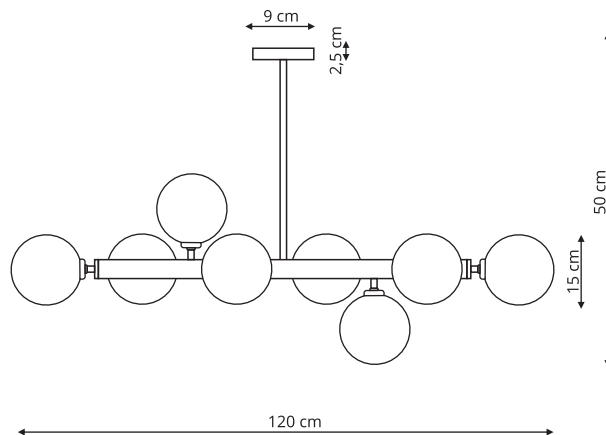

LP-002/6P

sz. 12 x gł. 87 x wys. 60 cm

metal, szkło

6 x G9, max 40W

LP-002/8P

sz. 120 x gł. 36 x wys. 50 cm

metal, szkło

8 x E14, max 40W