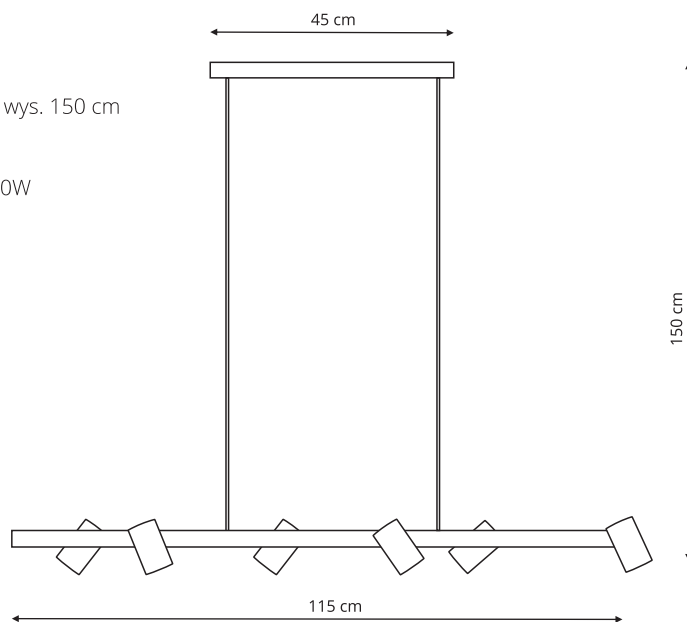

🔧 sz. 115 x gł. 23 x wys. 150 cm

🔩 metal

💡 6 x GU10, max 50W

Złoty

Czarny

SNOW

LP-731/1W biała
LP-731/1W złota
LP-731/1W czarna

- sz. 6 x gł. 6 x wys. 10,5 cm
- metal
- 1 x GU10, max 50W