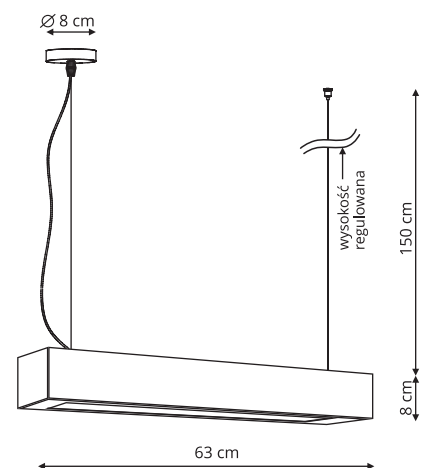

IBROS

LP-7001/1P 20 biały 63 18 CCT

LP-7001/1P 20 czarny 63 18 CCT

sz. 63 x gł. 5,5 x wys. 8 cm (linka 150 cm)

metal, akryl

1 x LED 18W, 2700 lm
CCT 3000K/4000K/6000K