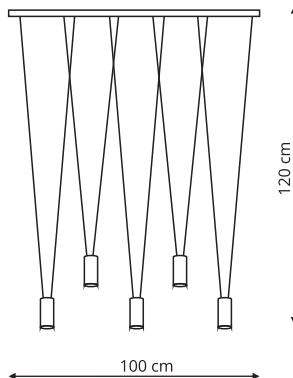

-  sz. 18 x gł. 18 x wys. 9 cm
-  metal, szkło
-  1 x G9, max 40W

LP-866/1T dymna

-  sz. 18 x gł. 18 x wys. 40 cm
-  metal, szkło
-  1 x E27, max 40W

 Dymny

LP-866/1P L dymna

-  sz. 13 x gł. 13 x wys. 150 cm
-  metal, szkło
-  1 x E27, max 40W

 Czarny / Złoty

LP-074/6PL

-  sz. 117 x gł. 5,5 x wys. max 113,5 cm
-  metal
-  6 x GU10, max 50W

LP-074/9P

-  sz. 179 x gł. 117 x wys. max 113,5 cm
-  metal
-  9 x GU10, max 50W

TOLEDO

LP-432/5P Czarna

-  sz. 100 x gł. 5,5 x wys. 120 cm
-  metal
-  5 x GU10, max LED 8W