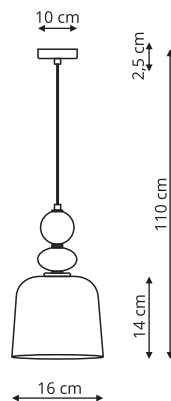

LP-002/6P

sz. 12 x gł. 87 x wys. 60 cm

metal, szkło

6 x G9, max 40W

LP-002/8P

sz. 120 x gł. 36 x wys. 50 cm

metal, szkło

8 x E14, max 40W

LP-002/6C złota
LP-002/6C czarna

-  sz. 89 x gł. 80 wys. 18 cm
-  szkło, metal
-  6 x G9, max 40W

DORADO

LP-002/1T

-  sz. 14 x gł. 14 x wys. 30 cm
-  metal, szkło
-  1 x E14, max 40W

LP-002/2T

-  sz. 23 x gł. 23 x wys. 45 cm
-  metal, szkło
-  2 x G9, max 40W

 sz. 15 x gł. 15 x wys. 120 cm

 szkło, metal

 1 x E14, max 40W

TROPEA

- Bursztynowy
- Dymny
- Biały

LP-2004/1P S Bursztynowa

- sz. 16 x gł. 16 x wys. 110 cm
- szkło
- 1 x E27, max LED 15W

LP-2004/1P M Bursztynowa

-  sz. 10 x gł. 10 x wys. 150 cm
-  szkło, metal
-  1 x E14, max 40W

LP-939/3L bursztynowa
LP-939/3L biała
LP-939/3L dymna

-  sz. 10 x gł. 55 x wys. 150 cm
-  szkło, metal
-  3 x E14, max 40W

-  Bursztyn
-  Biała
-  Dymny