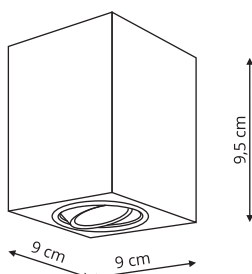

LYON

LP-5881/1SM biała
LP-5881/1SM czarna

- ↙ sz. 9 x gł. 9 x wys. 9,5 cm
- 🔩 metal
- 💡 1 x GU10, max 50W