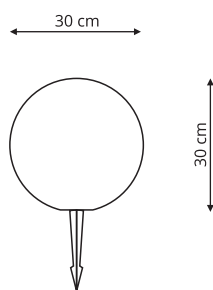

LP-JH-1095-300

- sz. 30 x gł. 30 x wys. 30 cm
- akryl
- 1 x E27, max LED 15W

Produkt posiada certyfikat