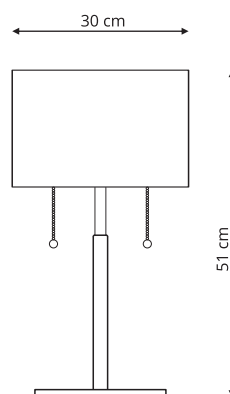

FOGO

LP-0304/2T WH

LP-0304/2T BK

sz. 30 x gł. 30 x wys. 51 cm

metal, tkanina

2 x E27, max LED 15W