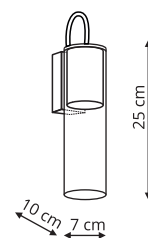

-  sz. 10 x gł. 10 x wys. 150 cm
-  szkło, metal
-  1 x E14, max 40W

LP-939/3L bursztynowa
LP-939/3L biała
LP-939/3L dymna

-  sz. 10 x gł. 55 x wys. 150 cm
-  szkło, metal
-  3 x E14, max 40W

-  Bursztyn
-  Biała
-  Dymny

GLAMOUR

LP-979/1W

-  sz. 10,5 x gł. 17 x wys. 45 cm
-  metal, tkanina
-  1 x E14, max 40W

 Czarny

LP-979/6P

-  sz. 74 x gł. 74 x wys. 80 cm
-  metal, tkanina
-  6 x E14, max 40W

MIELE

LP-866/1W dymna

LP-232/1P złota

-  sz. 7 x gł. 7 x wys. 150 cm
-  szkło, metal
-  1 x GU10, max 50W

LP-232/3L złota

-  sz. 50 x gł. 7 x wys. 150 cm
-  szkło, metal
-  3 x GU10, max 50W

LP-232/1W biała

LP-232/1W czarna

LP-232/1W złota

-  sz. 7 x gł. 10 x wys. 25 cm
-  szkło, metal
-  1 x GU10, max 50W

LUNGO

LP-894/1P złota
LP-894/1P czarna

-  sz. 2,5 x gł. 2,5 x wys. 150 cm
-  metal
-  1 x G9, max 5W

LP-894/7P złota
LP-894/7P czarna

-  sz. 30 x gł. 30 x wys. 150 cm
-  metal
-  7 x G9, max 5W