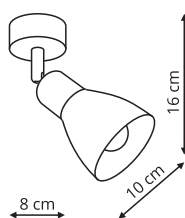

MALTA

LP-877/1W biała
LP-877/1W czarna

- sz. 8 x 10 gł. x wys. 16 cm
- metal, szkło
- 1 x E14, max 40W

LP-877/2W biała
LP-877/2W czarna