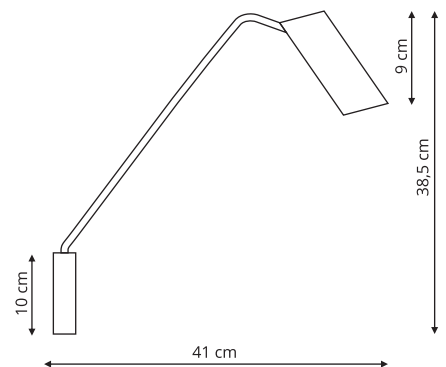

FUTURO

LP-17001/1W biała
LP-17001/1W złota
LP-17001/1W czarna

- sz. 9 x gł. 20 x wys. 20,5 cm
- metal
- 1 x GU10, max 35W

LP-17001/1WL biała
LP-17001/1WL złota
LP-17001/1WL czarna

- sz. 9 x gł. 41 x wys. 38,5 cm
- metal
- 1 x GU10, max 35W