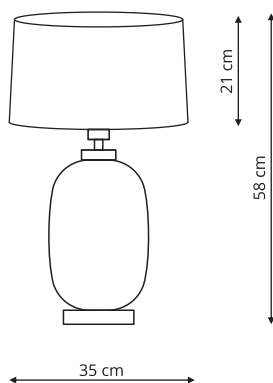

-  sz. 28 x gł. 28 x wys. 51,6 cm
-  szkło, tkanina
-  1 x E27, max 40W

AMUR

LP-919/1T niebieska
LP-919/1T transparentna

-  sz. 41 x gł. 41 x wys. 65 cm
-  metal, tkanina
-  1 x E27, max 40W

-  Biały / Niebieski
-  Czarny / Transparentny