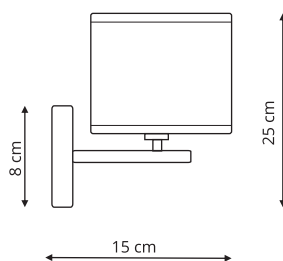

💡 1 x E27, max LED 15W

-  Biały
-  Czarny
-  Miętowy
-  Beżowy

CECINA

LP-114/1W biała

LP-114/1W czarna

-  sz. 18 x gł. 15 x wys. 25 cm
-  metal, tkanina
-  1 x E27, max 40W

DAKOTA

Posiada gniazdo USB