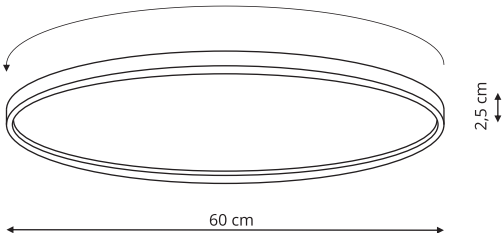

LP-2505/1C-60 biała
LP-2505/1C-60 czarna

- sz. 60 x gł. 60 x wys. 2,5 cm
- tworzywo sztuczne
- 1 x LED: 50W, 7400 lm
  CCT 3000K/4500K/6500K

**Łatwy montaż
na klik bez śrub*