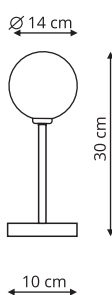

 Złoty

LP-002/3V pionowa

-  sz. 15 x 15 gł. x wys. 150 cm
-  metal, szkło
-  1 x LED: 10W, CCT 3000K/4000K/6000K

DORADO

LP-002/4P

-  sz. 12 x gł. 87 x wys. 49,5 cm
-  metal, szkło
-  4 x G9, max 40W

 Biały / Czarny

LP-002/6P

sz. 12 x gł. 87 x wys. 60 cm

metal, szkło

6 x G9, max 40W

LP-002/8P

sz. 120 x gł. 36 x wys. 50 cm

metal, szkło

8 x E14, max 40W

LP-002/6C złota
LP-002/6C czarna

-  sz. 89 x gł. 80 wys. 18 cm
-  szkło, metal
-  6 x G9, max 40W

DORADO

LP-002/1T

-  sz. 14 x gł. 14 x wys. 30 cm
-  metal, szkło
-  1 x E14, max 40W

LP-002/2T

-  sz. 23 x gł. 23 x wys. 45 cm
-  metal, szkło
-  2 x G9, max 40W

-  sz. 125 x gł. 39 wys. 78 cm
-  szkło, metal
-  6 x E14, max 5W LED

-  Złoty / biały
-  Złoty / Transparentny
-  Czarny / Złoty
-  Czarny / Transparentny

LP-002/2W złota / biała

LP-002/2W złota / transparentna