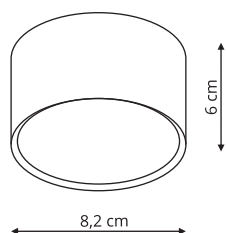

LP-6331/1SM GX53 biała
LP-6331/1SM GX53 czarna

- Ø 8,2 x wys. 6 cm
- aluminium
- 1 x GX53