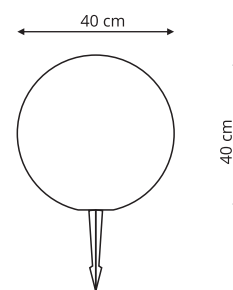

LP-JH-1095-300

- sz. 30 x gł. 30 x wys. 30 cm
- akryl
- 1 x E27, max LED 15W

Produkt posiada certyfikat 

LP-JH-1095-400

- sz. 40 x gł. 40 x wys. 40 cm
- akryl
- 1 x E27, max LED 15W

Produkt posiada certyfikat 