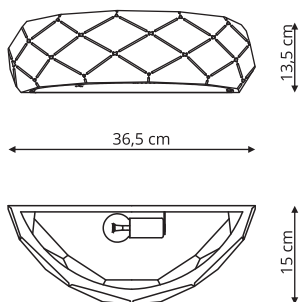

LP-8069/1W kinkiet biały
LP-8069/1W kinkiet złoty
LP-8069/1W kinkiet czarny

sz. 36 x gł. 15 x wys. 13,5 cm

metal, akryl

1 x E27, max 40W