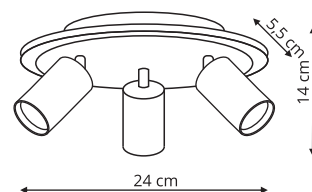

-  sz. 24 x gł. 5,5 x wys. 14 cm
-  metal
-  3 x GU10, 1370 lm
CCT 3000K/4000K/6000K
LED 13W (dodatkowe źródło światła)

LP-0612/2C Kwadrat biało złota*
LP-0612/2C Kwadrat czarno złota*

-  sz. 45,5 x gł. 45,5 x wys. 14 cm
-  metal, akryl
-  2 x GU10, 2300 lm
 CCT 3000K/4000K/6000K
 LED 36W (dodatkowe źródło światła)