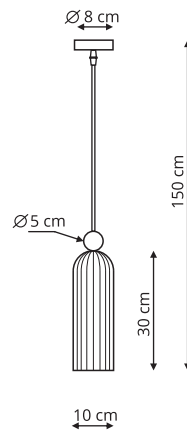

LP-004/1P L złota
LP-004/1P L czarna

-  sz. 30 x gł. 30 x wys. 155 cm
-  metal, szkło
-  1 x E27, max 50W

LP-004/3P złota
LP-004/3P czarna

-  sz. 30 x gł. 30 x wys. 155 cm
-  metal, szkło
-  3 x E27, max 50W

SAVONA

LP-707/1P

-  sz. 14 x gł. 14 x wys. 120 cm
-  metal, szkło
-  1 x E27, max 40W

LP-707/3L

-  sz. 58 x gł. 14 x wys. 120 cm
-  metal, szkło
-  3 x E27, max 40W

 Chrom

PIEGA

LP-939/1P bursztynowa
LP-939/1P biała
LP-939/1P dymna

-  sz. 10 x gł. 10 x wys. 150 cm
-  szkło, metal
-  1 x E14, max 40W

LP-939/3L bursztynowa
LP-939/3L biała
LP-939/3L dymna

-  sz. 10 x gł. 55 x wys. 150 cm
-  szkło, metal
-  3 x E14, max 40W

-  Bursztyn
-  Biała
-  Dymny

LP-939/1W bursztynowa
LP-939/1W biała
LP-939/1W dymna

-  sz. 10 x gł. 23,5 x wys. 56,5 cm
-  szkło, metal
-  1 x E14, max 40W

LP-939/2W bursztynowa
LP-939/2W biała
LP-939/2W dymna

-  sz. 10 x gł. 14,5 x wys. 28 cm
-  szkło, metal
-  2 x E14, max LED 10W