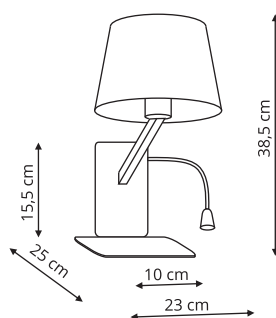

DAKOTA

Posiada gniazdo USB

Czarny

LP-2121/1W prawa czarna
LP-2121/1W lewa czarna

- sz. 25 x gł. 23 x wys. 38,5 cm
- metal, tkanina, silikon
- 1 x E27 max 60W
  1 x LED 3W