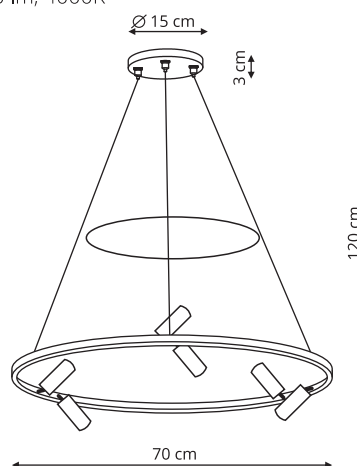

LP-909/1P M czarna CCT

-  sz. 66 x gł. 66 x wys. 120 cm
-  metal
-  LED: 35W, 2880 lm
CCT 3000K/4000K/6000K

LP-909/1P L czarna CCT

-  sz. 80 x gł. 80 x wys. 120 cm
-  metal
-  LED: 48W, 3600 lm
CCT 3000K/4000K/6000K

HALIFAX

LP-940/2P BK CCT

sz. 60 x gł. 80 x wys. 120 cm

metal, akryl

LED: 46W, 3660 lm
CCT 3000K/4000K/6000K

 Czarny

ALMERIA

LP-907/1P czarna

-  sz. 70 x gł. 70 x wys. 120 cm
-  metal
-  6 x LED: 6 x 3W, 1500 lm, 4000K

 Czarny

PLUM

LP-0407/1P M czarna Triangle

-  sz. 59,6 x gł. 59,6 x wys. 150 cm
-  metal, akryl
-  1 x LED: 32W, 3400 lm
CCT 3000K/4000K/6000K