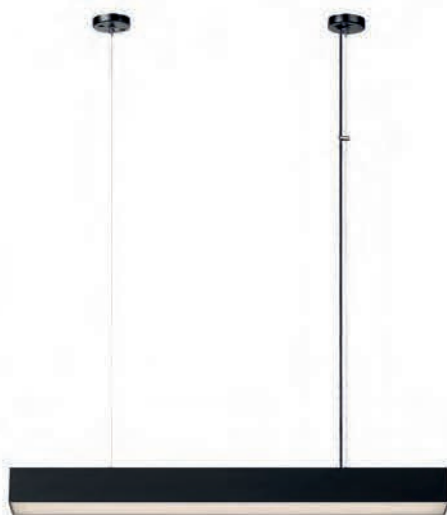

MIRA

LP-1201/1P M WH Smart LP-1201/1P M BK Smart

- sz. 80 x gł. 5,2 x wys. 7,7 / wys. zawiesi 120 cm
- aluminium
- LED: 32W, CCT 2700 - 6000K Tuya

LP-1201/1P L WH Smart LP-1201/1P L BK Smart

- sz. 120 x gł. 5,2 x wys. 7,7 / wys. zawiesi 120 cm
- aluminium
- LED: 45W, CCT 2700 - 6000K Tuya

- Biały
- Czarny