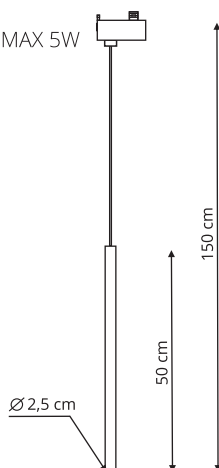

-  sz. 7,9 x gł. 5 x wys. 11,6 cm
-  metal, plastik
-  1 x LED, 6W, 500 lm, 3000K

 Biały

SZYNOPRZEWODY 1F

LUNGO

LP-894/1P 1F Czarny
LP-894/1P 1F Złoty

-  sz. 2,5 x gł. 2,5 x wys. 150 cm
-  metal
-  1 x G9 MAX 5W