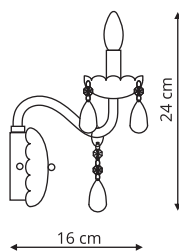

CRISTALLO

LP-2940/1W

- sz. 16 x gł. 12 x wys. 24 cm
- szkło, metal
- 1 x E14, max 60W