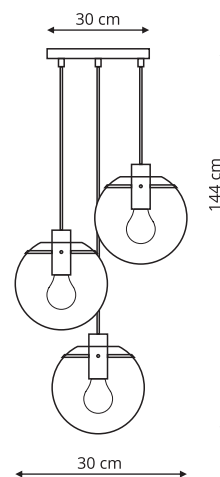

LP-002/6P

sz. 12 x gł. 87 x wys. 60 cm

metal, szkło

6 x G9, max 40W

LP-002/8P

sz. 120 x gł. 36 x wys. 50 cm

metal, szkło

8 x E14, max 40W

LP-002/6C złota
LP-002/6C czarna

-  sz. 89 x gł. 80 wys. 18 cm
-  szkło, metal
-  6 x G9, max 40W

DORADO

LP-002/1T

-  sz. 14 x gł. 14 x wys. 30 cm
-  metal, szkło
-  1 x E14, max 40W

LP-002/2T

-  sz. 23 x gł. 23 x wys. 45 cm
-  metal, szkło
-  2 x G9, max 40W

PUERTO

LP-004/1P S złota
LP-004/1P S czarna

-  sz. 20 x gł. 20 x wys. 144 cm
-  metal, szkło
-  1 x E27, max 50W

LP-004/1P M złota
LP-004/1P M czarna

-  sz. 25 x gł. 25 x wys. 150 cm
-  metal, szkło
-  1 x E27, max 50W

LP-004/1P L złota
LP-004/1P L czarna

-  sz. 30 x gł. 30 x wys. 155 cm
-  metal, szkło
-  1 x E27, max 50W

LP-004/3P złota
LP-004/3P czarna

-  sz. 30 x gł. 30 x wys. 155 cm
-  metal, szkło
-  3 x E27, max 50W