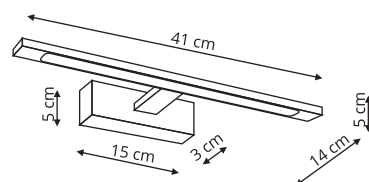

ISLA

IP44

- Biały
- Złoty
- Czarny
- Chrom

GS-LWB-12W biała
GS-LWB-12W złota
GS-LWB-12W czarna
GS-LWB-12W chrom

- sz. 41 x gł. 14 x wys. 5 cm
- metal
- 1 x LED, 12W, 1500 lm, CCT 3000K/4000K/6000K