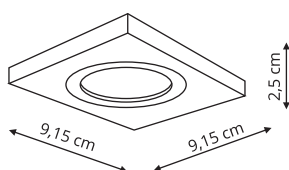

LP-2780/1RS biała LP-2780/1RS czarna

- sz. 9,15 x gł. 9,15 x wys. 2,5 cm
- metal
- 1 x GU10, max 50W

Wielkość otworu montażowego 80 mm