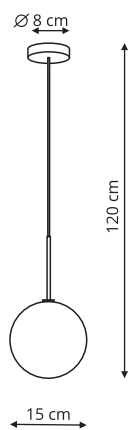

LP-2844/1P S chrom

LP-2844/1P S złota

LP-2844/1P S miedziana

sz. 15 x gł. 15 x wys. 120 cm

szkło, metal

1 x E14, max 40W