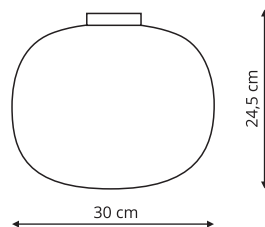

JUKON

LP-052/1C

- sz. 30 x gł. 30 x wys. 24,5 cm
- szkło, metal
- 1 x E27, max 60W