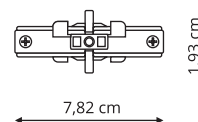

sz. 7,82 x wys. 1,93 cm

metal, plastik