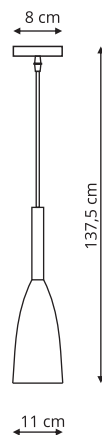

 Czarny / Złoty

LP-074/6PL

-  sz. 117 x gł. 5,5 x wys. max 113,5 cm
-  metal
-  6 x GU10, max 50W

LP-074/9P

-  sz. 179 x gł. 117 x wys. max 113,5 cm
-  metal
-  9 x GU10, max 50W

TOLEDO

LP-432/5P Czarna

-  sz. 100 x gł. 5,5 x wys. 120 cm
-  metal
-  5 x GU10, max LED 8W

LP-181/1P biała
LP-181/1P szara
LP-181/1P czarna

-  sz. 11 x gł. 11 x wys. 137,5 cm
-  metal
-  1 x E27, max 60W

LP-181/3P biała
LP-181/3P szara
LP-181/3P czarna

🔧 sz. 30 x gł. 30 x wys. 100 cm

🔩 metal

💡 3 x E27, max 60W

LP-181/3L biała
LP-181/3L szara
LP-181/3L czarna

🔧 sz. 15 x gł. 50 x wys. 100 cm

🔩 metal

💡 3 x E27, max 60W

SOLIN

LP-181/1P czarno złota LP-181/1P złota

-  sz. 11 x gł. 11 x wys. 137,5 cm
-  metal
-  1 x E27, max 60W