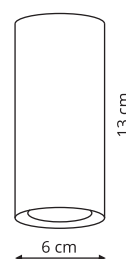

- LP-232/1D-130 biała
- LP-232/1D-130 biało / złota
- LP-232/1D-130 biało / czarna
- LP-232/1D-130 czarna
- LP-232/1D-130 czarno / złota
- LP-232/1D-130 czarno / biała

- sz. 6 x gł. 6 x wys. 13 cm
- metal
- 1 x GU10, max 50W