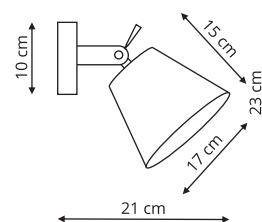

LP-5031/1W czarna

- sz. 21 x gł. 17 x wys. 23 cm
- metal, tkanina
- 1 x E14, max 40W