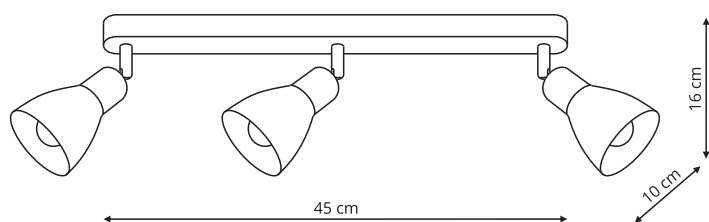

LP-877/3W biała
LP-877/3W czarna

- sz. 45 x 10 gł. x wys. 16 cm
- metal, szkło
- 3 x E14, max 40W