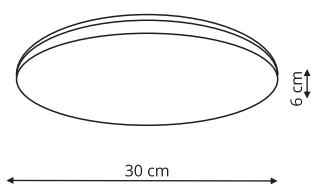

-  sz. 38 x gł. 38 x wys. 6,5 cm
-  metal, plastik
-  1 x LED 24W 4000K 2400LM

38 cm

Oprawa natynkowa
LP-335/1C S 4 czarna okrągła
LP-335/1C S 4 złota okrągła

-  sz. 30 x gł. 30 x wys. 6 cm
-  metal, plastik
-  1 x LED 18W 4000K 2000LM