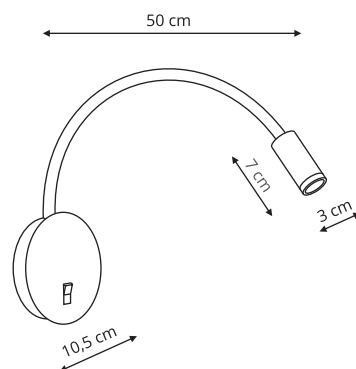

SENISE

LP-2021/1W biała

LP-2021/1W czarna

sz. 10,5 x gł. 10,5 x wys. 50 cm

metal

1 x LED 3W, 300 lm, 3000K

Biały

Czarny