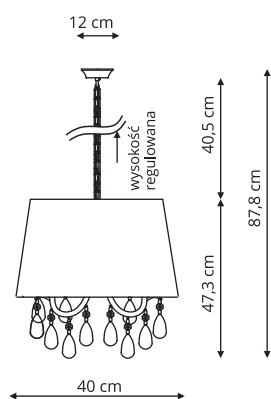

LP-5005/3P czarna

LP-5005/3P srebrna

🔧 sz. 40 x gł. 40 x wys. 87,8 cm

🔩 metal, materiał, kryształ

💡 3 x E14, max 40W