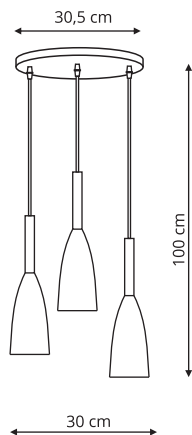

 Czarny / Złoty

LP-074/6PL

-  sz. 117 x gł. 5,5 x wys. max 113,5 cm
-  metal
-  6 x GU10, max 50W

LP-074/9P

-  sz. 179 x gł. 117 x wys. max 113,5 cm
-  metal
-  9 x GU10, max 50W

TOLEDO

LP-432/5P Czarna

-  sz. 100 x gł. 5,5 x wys. 120 cm
-  metal
-  5 x GU10, max LED 8W

LP-101335/1P L

- sz. 50 x gł. 50 x wys. 120 cm
- metal, naturalne drewno
- 1 x E27, max 60W

 Jasne drewno

BOVINO

LP-1111/1P

- ↗ sz. 12 x gł. 19 x wys. 43-80 cm
- 🔧 metal, drewno
- 💡 1 x GU10, LED max 5W

LP-1111/1W

- ↗ sz. 12 x gł. 19 x wys. 12 cm
- 🔧 metal, drewno
- 💡 1 x GU10, LED max 5W

 Czarny/ Brązowy

SOLIN

LP-181/1W biała
LP-181/1W szara
LP-181/1W czarna

-  sz. 12 x gł. 12 x wys. 27 cm
-  metal
-  1 x E14, max 40W

LP-181/1P biała
LP-181/1P szara
LP-181/1P czarna

-  sz. 11 x gł. 11 x wys. 137,5 cm
-  metal
-  1 x E27, max 60W

LP-181/3P biała
LP-181/3P szara
LP-181/3P czarna

🔧 sz. 30 x gł. 30 x wys. 100 cm

🔩 metal

💡 3 x E27, max 60W