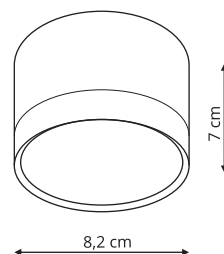

LP-6331/1SM L biała
LP-6331/1SM L czarna

- Ø 8,2 x wys. 7 cm
- aluminium
- 1 x GX53