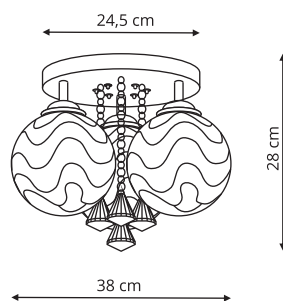

LP-6704/5P

-  sz. 58 x gł. 58 x wys. 127 cm
-  metal
-  5 x E27, max 60W

 Czarny

TARRAGONA

LP-6756/6P

-  sz. 61 x gł. 61 x wys. 126 cm
-  metal
-  6 x E14, max 40W

 Czarny

SADA

LP-119/3C

-  sz. 38 x gł. 38 x wys. 28 cm
-  metal, akryl
-  3 x E14, max 60W, 6 x LED, 0.06W

LP-119/3C

-  sz. 40 x gł. 40 x wys. 38 cm
-  metal, akryl
-  5 x E14, max 40W, 18 x LED, 0.06W

 Chrom / Biały

GAMBELA