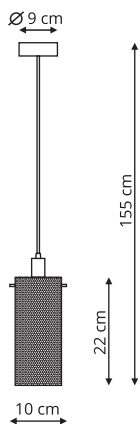

LP-075/6P

sz. 48 x gł. 110 x wys. 127 cm

metal

6 x E27, max 40W

 Czarny

NAPOLI

LP-4146/1P czarna

-  sz. 18,5 x gł. 18,5 x wys. 144,5 cm
-  metal
-  1 x E27, max 60W

 Czarny

SOLETO

LP-90082/10P

-  długość każdego kabla 2m
-  silikon
-  10 x E27, max 60W

Czarny

TIRANA

LP-945/1P biała
LP-945/1P czarna

-  sz. 10 x gł. 10 x wys. 155 cm
-  metal
-  1 x E27, max 40W