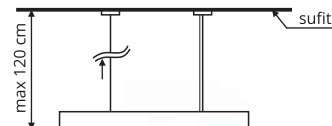

Dwie opcje montażu

1. Montaż bezpośrednio do sufitu

2. Montaż jako lampy wiszącej (wys. regulowana do max 120 cm)