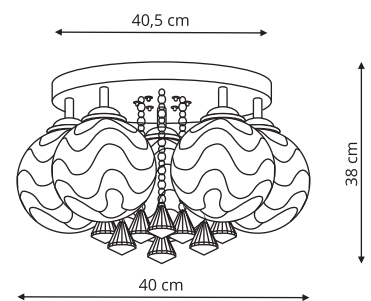

LP-6704/5P

-  sz. 58 x gł. 58 x wys. 127 cm
-  metal
-  5 x E27, max 60W

 Czarny

TARRAGONA

LP-6756/6P

-  sz. 61 x gł. 61 x wys. 126 cm
-  metal
-  6 x E14, max 40W

 Czarny

SADA

LP-119/3C

-  sz. 38 x gł. 38 x wys. 28 cm
-  metal, akryl
-  3 x E14, max 60W, 6 x LED, 0.06W

LP-119/3C

-  sz. 40 x gł. 40 x wys. 38 cm
-  metal, akryl
-  5 x E14, max 40W, 18 x LED, 0.06W

 Chrom / Biały

GAMBELA