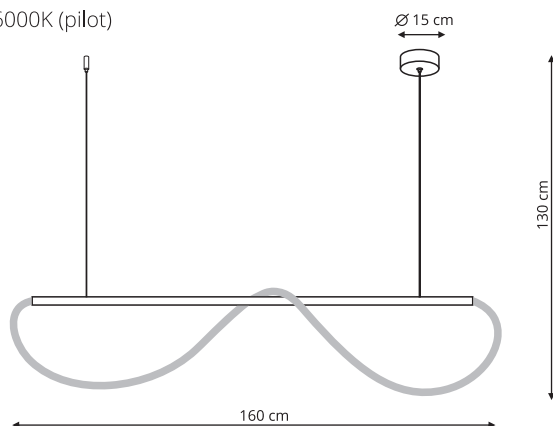

LP-2345/1P M złota CCT

LP-2345/1P M czarna CCT

🔧 sz. 160 x wys. 130 cm / tuba silikonowa 250 cm

🔩 metal, akryl

💡 1 x LED, 34W, 4400 lm
CCT 3000K - 6000K (pilot)