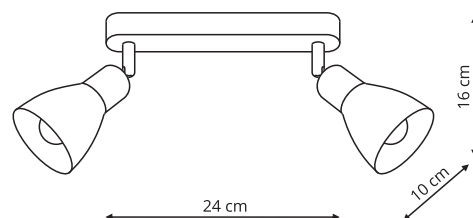

MALTA

LP-877/1W biała
LP-877/1W czarna

-  sz. 8 x 10 gł. x wys. 16 cm
-  metal, szkło
-  1 x E14, max 40W

LP-877/2W biała
LP-877/2W czarna

-  sz. 24 x 10 gł. x wys. 16 cm
-  metal, szkło
-  2 x E14, max 40W