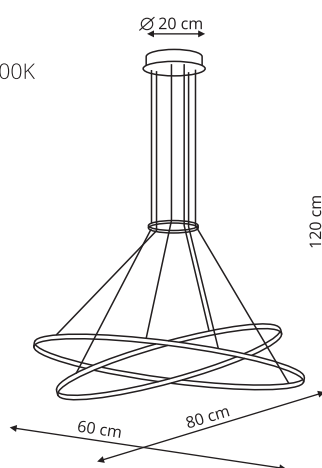

HALIFAX

LP-940/2P BK CCT

sz. 60 x gł. 80 x wys. 120 cm

metal, akryl

LED: 46W, 3660 lm
CCT 3000K/4000K/6000K