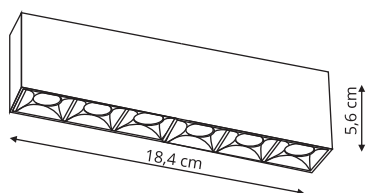

**Star 6 reflektor Magnetic
LP-556-MAG- czarny**

- sz. 18,4 x gł. 3,4 x wys. 5,6 cm
- metal
- 6 x LED, 1W, DC 24V, 210 lm, 3000K

**Moon reflektor 10W Magnetic
LP-559-MAG- czarny**

- sz. 32,3 x gł. 3,4 x wys. 5,6 cm
- metal
- 1 x LED, 10W, 500 lm,
  dostępna w barwie światła
  2900K

**Moon reflektor 20W Magnetic
LP-560-MAG- czarny**

- sz. 60 x gł. 3,4 x wys. 5,6 cm
- metal
- 1 x LED, 18W, 650 lm,
  dostępna w barwie światła
  3000K lub 4000K