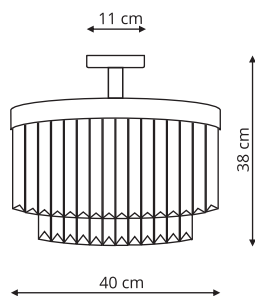

LP-5005/5P czarna
LP-5005/5P srebrna

- sz. 45 x gł. 45 x wys. 87,8 cm
- metal, materiał, kryształ
- 5 x E14, max 40W

LP-5005/3P czarna

LP-5005/3P srebrna

🔧 sz. 40 x gł. 40 x wys. 87,8 cm

🔩 metal, materiał, kryształ

💡 3 x E14, max 40W

VETRO

LP-2910/1T chrom

- sz. 25 x gł. 25 x wys. 40 cm
- szkło, metal
- 1 x E14, max 40W

LP-2910/1W chrom

- sz. 20 x gł. 10,5 x wys. 22 cm
- szkło, metal
- 1 x E14, max 40W

LP-2910/4C chrom

-  sz. 40 x gł. 40 x wys. 38 cm
-  szkło, metal
-  4 x E14, max 40W

LP-2910/5P chrom

-  sz. 45 x gł. 45 x wys. 120 cm
-  szkło, metal
-  5 x E14, max 60W

LP-2910/5P złota

-  sz. 40 x gł. 40 x wys. 120 cm
-  szkło, metal
-  5 x E14, max 40W