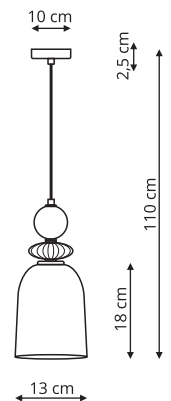

LP-2004/1P M Bursztynowa

LP-2004/1P M Dymna

LP-2004/1P M Biała

- sz. 13 x gł. 13 x wys. 110 cm
- szkło
- 1 x E27, max LED 15W