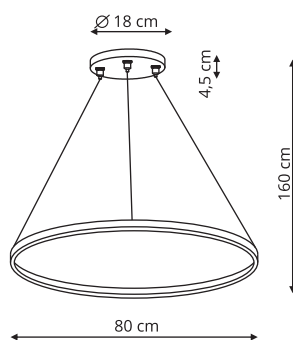

LP-1715/1P chrom

- sz. 18 x gł. 24 x wys. 130 cm
- metal, akryl
- 1 x LED, 8W, 1030 lm
CCT 3000K/4000K/6000K

 Chrom

LP-1715/3P chrom

-  sz. 30 x gł. 30 x wys. 120 cm
-  metal, akryl
-  3 x LED, 23W, 2800 lm
CCT 3000K/4000K/6000K

MIDWAY SHINY

LP-033/1P L złoty Shiny

-  sz. 80 x gł. 80 x wys. 160 cm
-  metal - oprawa galwanizowana
-  1 x LED 51W, 3000K, 3300 lm

LP-033/1P XL złoty Shiny

-  sz. 120 x gł. 120 x wys. 160 cm
-  metal - oprawa galwanizowana
-  1 x LED 65W, 3000K, 7050 lm