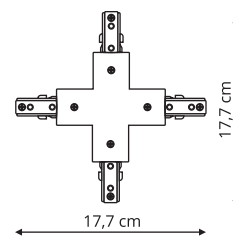

sz. 10,7 x gł. 10,7 cm
 metal, plastik

Łącznik „T” 3F
LP-553-3F biały
LP-553-3F czarny

sz. 17,7 x gł. 10,7 cm
 metal, plastik

Łącznik wewnętrzny „X” 3F
LP-551-3F biały

sz. 17,7 x gł. 17,7 cm
 metal, plastik