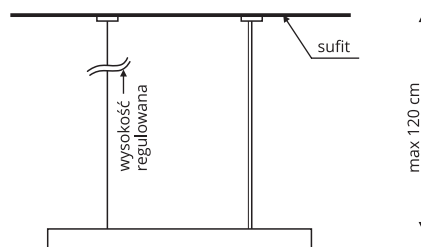

-  sz. 120 x gł. 3,3 x wys. 6 / wys. zawiesi 120 cm
-  aluminium
-  LED: 47W, CCT 2700 - 6000K Tuya

Dwie opcje montażu

1. Montaż bezpośrednio do sufitu

2. Montaż jako lampy wiszącej (wysokość regulowana do max 120 cm)