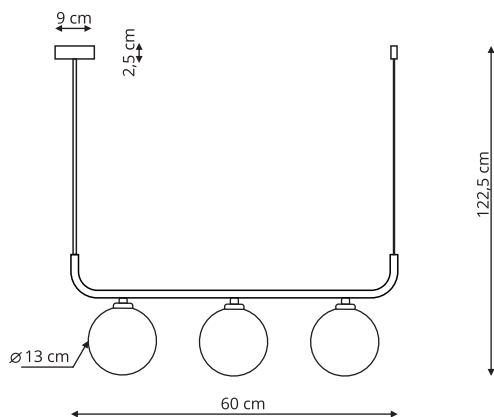

ALISA

LP-005/3L złota
LP-005/3L grafitowa

- sz. 60 x gł. 13 x wys. 122,5 cm
- metal, szkło
- 3 x E14, max LED 40W