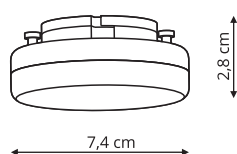

GX53

dedykowana
żarówka

LP-GX53-5W 3000K

- ↗ Ø 7,4 x wys. 2,8 cm
- 💡 LED 5W, 3000K

LP-GX53-7W 3000K

- ↗ Ø 7,4 x wys. 2,8 cm
- 💡 LED 7W, 3000K

LP-GX53-5W 4000K

- ↗ Ø 7,4 x wys. 2,8 cm
- 💡 LED 5W, 4000K

LP-GX53-7W 4000K

- ↗ Ø 7,4 x wys. 2,8 cm
- 💡 LED 7W, 4000K