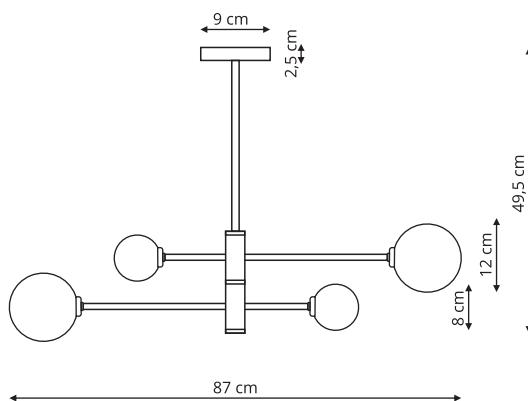

DORADO

LP-002/4P

- sz. 12 x gł. 87 x wys. 49,5 cm
- metal, szkło
- 4 x G9, max 40W