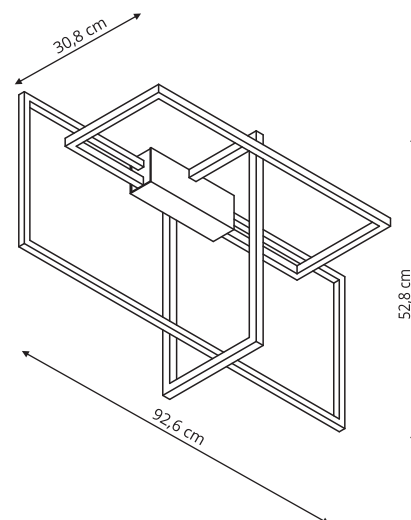

FRAME

LP-980/3D

- sz. 92,6 x gł. 30,8 x wys. 52,8 cm
- metal
- 3 x LED, 53W
  dostępne w barwie światła 3000K lub 4000K