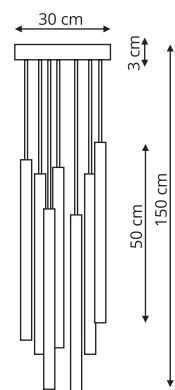

-  sz. 10 x gł. 10 x wys. 150 cm
-  szkło, metal
-  1 x E14, max 40W

LP-939/3L bursztynowa
LP-939/3L biała
LP-939/3L dymna

-  sz. 10 x gł. 55 x wys. 150 cm
-  szkło, metal
-  3 x E14, max 40W

-  Bursztyn
-  Biała
-  Dymny

LP-939/1W bursztynowa
LP-939/1W biała
LP-939/1W dymna

-  sz. 10 x gł. 23,5 x wys. 56,5 cm
-  szkło, metal
-  1 x E14, max 40W

LP-939/2W bursztynowa
LP-939/2W biała
LP-939/2W dymna

-  sz. 10 x gł. 14,5 x wys. 28 cm
-  szkło, metal
-  2 x E14, max LED 10W

LP-232/1P złota

-  sz. 7 x gł. 7 x wys. 150 cm
-  szkło, metal
-  1 x GU10, max 50W

LP-232/3L złota

-  sz. 50 x gł. 7 x wys. 150 cm
-  szkło, metal
-  3 x GU10, max 50W

LP-232/1W biała

LP-232/1W czarna

LP-232/1W złota

-  sz. 7 x gł. 10 x wys. 25 cm
-  szkło, metal
-  1 x GU10, max 50W

LUNGO

LP-894/1P złota
LP-894/1P czarna

-  sz. 2,5 x gł. 2,5 x wys. 150 cm
-  metal
-  1 x G9, max 5W

LP-894/7P złota
LP-894/7P czarna

-  sz. 30 x gł. 30 x wys. 150 cm
-  metal
-  7 x G9, max 5W