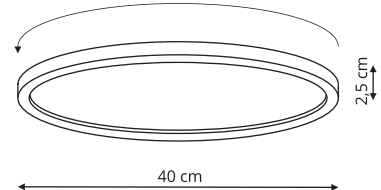

**Łatwy montaż
na klik bez śrub*

LP-2505/1C-40 biała LP-2505/1C-40 czarna

-  sz. 40 x gł. 40 x wys. 2,5 cm
-  tworzywo sztuczne
-  1 x LED: 36W, 5200 lm
CCT 3000K/4500K/6500K

**Łatwy montaż
na klik bez śrub*