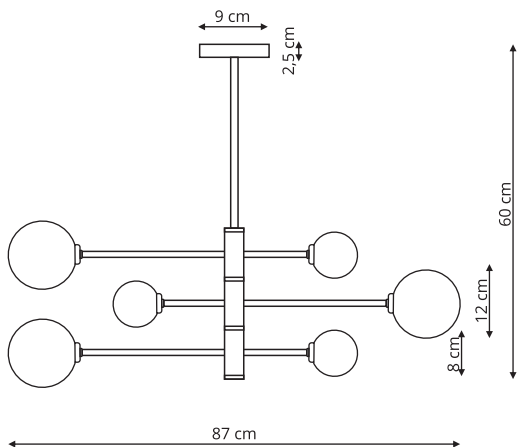

LP-002/6P

- sz. 12 x gł. 87 x wys. 60 cm
- metal, szkło
- 6 x G9, max 40W