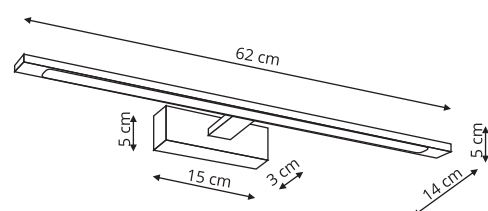

GS-LWB-20W biała
GS-LWB-20W złota
GS-LWB-20W czarna
GS-LWB-20W chrom

- sz. 62 x gł. 14 x wys. 5 cm
- metal
- 1 x LED, 20W, 2500 lm, CCT 3000K/4000K/6000K