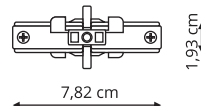

Łącznik wewnętrzny 3F

LP-551-3F białe

LP-551-3F czarne

sz. 7,82 x wys. 1,93 cm

metal, plastik

7,82 cm

1,93 cm

Biały

Czarny