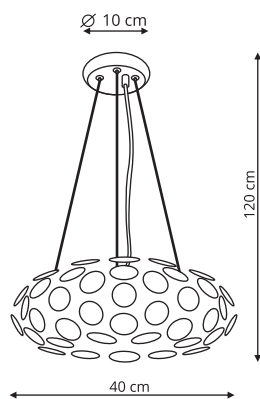

-  sz. 10 x gł. 10 x wys. 150 cm
-  szkło, metal
-  1 x E14, max 40W

LP-939/3L bursztynowa
LP-939/3L biała
LP-939/3L dymna

-  sz. 10 x gł. 55 x wys. 150 cm
-  szkło, metal
-  3 x E14, max 40W

-  Bursztyn
-  Biała
-  Dymny

sz. 120 x gł. 20 x wys. 180 cm

metal

2x LED 20W, 3000/4000/6000K

 Czarny

LP-1015/2P SMART

-  sz. 120 x gł. 20 x wys. 180 cm
-  metal
-  2x LED 10W, 2700-6500K Tuya

Możliwe układy montażu:

FERRARA

LP-17060/1W

-  sz. 29 x gł. 17 x wys. 17,5 cm
-  akryl, metal
-  1 x E14, max 60W

LP-17060/1C

-  sz. 25 x gł. 25 x wys. 22 cm
-  akryl, metal
-  1 x E14, max 60W

 Chrom

LP-17060/3C

-  sz. 48 x gł. 48 x wys. 23 cm
-  akryl, metal
-  3 x E14, max 60W

LP-17060/3P

-  sz. 40 x gł. 40 x wys. 120 cm
-  akryl, metal
-  3 x E14, max 60W

MELECA

LP-2345/1P S złota CCT
LP-2345/1P S czarna CCT

-  sz. 100 x wys. 130 cm / tuba silikonowa 160 cm
-  metal, akryl
-  1 x LED, 3300 lm
CCT 3000K/4000K/6000K