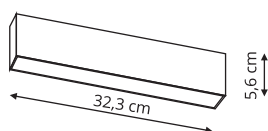

**Moon reflektor 10W Magnetic
LP-559-MAG- czarny**

- sz. 32,3 x gł. 3,4 x wys. 5,6 cm
- metal
- 1 x LED, 10W, 500 lm,
  dostępna w barwie światła
  2900K