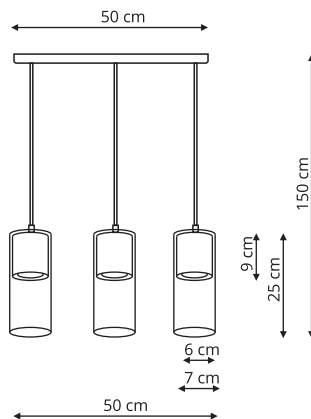

-  sz. 10 x gł. 10 x wys. 150 cm
-  szkło, metal
-  1 x E14, max 40W

LP-939/3L bursztynowa
LP-939/3L biała
LP-939/3L dymna

-  sz. 10 x gł. 55 x wys. 150 cm
-  szkło, metal
-  3 x E14, max 40W

-  Bursztyn
-  Biała
-  Dymny

LP-939/1W bursztynowa
LP-939/1W biała
LP-939/1W dymna

-  sz. 10 x gł. 23,5 x wys. 56,5 cm
-  szkło, metal
-  1 x E14, max 40W

LP-939/2W bursztynowa
LP-939/2W biała
LP-939/2W dymna

-  sz. 10 x gł. 14,5 x wys. 28 cm
-  szkło, metal
-  2 x E14, max LED 10W

-  Grafit
-  Złoty
-  Chrom

MANACOR

LP-232/1P biała
LP-232/1P czarna

-  sz. 7 x gł. 7 x wys. 150 cm
-  szkło, metal
-  1 x GU10, max 50W

LP-232/3L biała
LP-232/3L czarna

-  sz. 50 x gł. 7 x wys. 150 cm
-  szkło, metal
-  3 x GU10, max 50W

LP-232/1P złota

-  sz. 7 x gł. 7 x wys. 150 cm
-  szkło, metal
-  1 x GU10, max 50W

LP-232/3L złota

-  sz. 50 x gł. 7 x wys. 150 cm
-  szkło, metal
-  3 x GU10, max 50W

LP-232/1W biała

LP-232/1W czarna

LP-232/1W złota