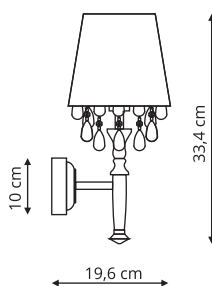

VIGO

LP-0412/1W biała

LP-0412/1W czarna

- sz. 17 x gł. 19,6 x wys. 33,4 cm
- tkanina, metal, kryształ
- 1 x E14, max 40W