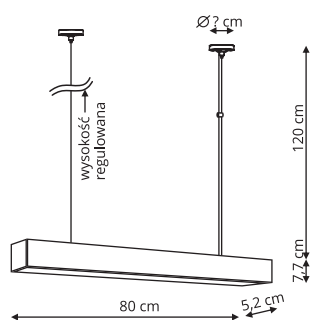

-  sz. 10 x gł. 10 x wys. 150 cm
-  szkło, metal
-  1 x E14, max 40W

LP-939/3L bursztynowa
LP-939/3L biała
LP-939/3L dymna

-  sz. 10 x gł. 55 x wys. 150 cm
-  szkło, metal
-  3 x E14, max 40W

-  Bursztyn
-  Biała
-  Dymny

-  sz. 120 x gł. 3,3 x wys. 6 / wys. zawiesi 120 cm
-  aluminium
-  LED: 47W, CCT 2700 - 6000K Tuya

Dwie opcje montażu

1. Montaż bezpośrednio do sufitu

2. Montaż jako lampy wiszącej (wysokość regulowana do max 120 cm)

MIRA - LP-1201

LUCI - LP-1301

MIRA

LP-1201/1P M WH Smart LP-1201/1P M BK Smart

- sz. 80 x gł. 5,2 x wys. 7,7 / wys. zawiesi 120 cm
- aluminium
- LED: 32W, CCT 2700 - 6000K Tuya

LP-1201/1P L WH Smart LP-1201/1P L BK Smart