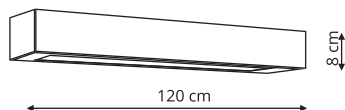

Kinkiet
GS-LWA-9W biała CCT
GS-LWA-9W czarna CCT

- sz. 63 x gł. 5,5 x wys. 8 cm
- metal, akryl
- 1 x LED, 9W, 1400 lm
  CCT 3000K/4000K/6000K

Produkt posiada certyfikat

Kinkiet
GS-LWA-12W biała CCT
GS-LWA-12W czarna CCT

- sz. 93 x gł. 5,5 x wys. 8 cm
- metal, akryl
- 1 x LED 12W, 1650 lm
  CCT 3000K/4000K/6000K

Produkt posiada certyfikat

Kinkiet
GS-LWA-18W biała CCT
GS-LWA-18W czarna CCT

- sz. 93 x gł. 5,5 x wys. 8 cm
- metal, akryl
- 1 x LED 18W, 2700 lm
  CCT 3000K/4000K/6000K

Produkt posiada certyfikat