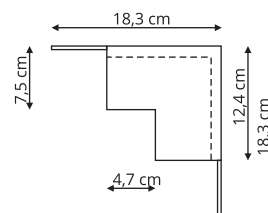

-  sz. 14,8 x gł. 14,8 cm
-  metal

Łącznik wewnętrzny Magnetic czarny LP-553-MAG- czarny

-  sz. 18,3 x gł. 18,3 cm
-  metal

 Czarny

Łącznik zewnętrzny

Łącznik I

**Łącznik zewnętrzny
Magnetic czarny
LP-554-MAG- czarny**