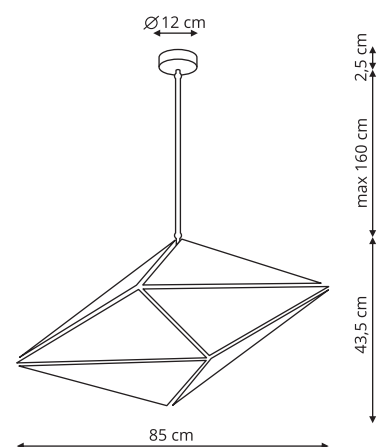

KONSTELACJA

LP-055/1P

- sz. 35 x gł. 35 x wys. max 160 cm
- szkło, metal
- 7 x G9, max 5W LED