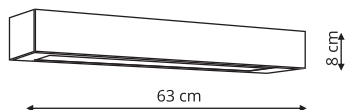

Kinkiet
GS-LWA-9W biała CCT
GS-LWA-9W czarna CCT

- sz. 63 x gł. 5,5 x wys. 8 cm
- metal, akryl
- 1 x LED, 9W, 1400 lm
  CCT 3000K/4000K/6000K

Produkt posiada certyfikat

Kinkiet
GS-LWA-12W biała CCT
GS-LWA-12W czarna CCT

- sz. 93 x gł. 5,5 x wys. 8 cm
- metal, akryl
- 1 x LED 12W, 1650 lm
  CCT 3000K/4000K/6000K

Produkt posiada certyfikat

Kinkiet
GS-LWA-18W biała CCT
GS-LWA-18W czarna CCT

- sz. 93 x gł. 5,5 x wys. 8 cm
- metal, akryl
- 1 x LED 18W, 2700 lm
  CCT 3000K/4000K/6000K

Produkt posiada certyfikat