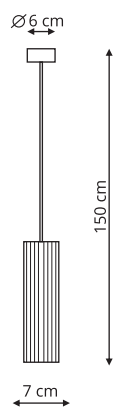

-  sz. 10 x gł. 10 x wys. 150 cm
-  szkło, metal
-  1 x E14, max 40W

LP-939/3L bursztynowa
LP-939/3L biała
LP-939/3L dymna

-  sz. 10 x gł. 55 x wys. 150 cm
-  szkło, metal
-  3 x E14, max 40W

-  Bursztyn
-  Biała
-  Dymny

-  sz. 18 x gł. 18 x wys. 9 cm
-  metal, szkło
-  1 x G9, max 40W

LP-866/1T dymna

-  sz. 18 x gł. 18 x wys. 40 cm
-  metal, szkło
-  1 x E27, max 40W

 Dymny

LP-866/1P L dymna

-  sz. 13 x gł. 13 x wys. 150 cm
-  metal, szkło
-  1 x E27, max 40W

LP-232/1P złota

-  sz. 7 x gł. 7 x wys. 150 cm
-  szkło, metal
-  1 x GU10, max 50W

LP-232/3L złota

-  sz. 50 x gł. 7 x wys. 150 cm
-  szkło, metal
-  3 x GU10, max 50W

LP-232/1W biała

LP-232/1W czarna

LP-232/1W złota

-  sz. 2 x gł. 2 x wys. 5 cm
-  plastik
-  LED G9, 3W, 3000K, 300LM

TOKIO

LP-787/1P Biała
LP-787/1P Czarna

- sz. 7 x gł. 7 x wys. 150 cm
- metal
- 1 x GU10, max 50W

LP-787/1P L Biała
LP-787/1P L Czarna

- sz. 12 x gł. 12 x wys. 150 cm
- metal
- 1 x E27, max 50W