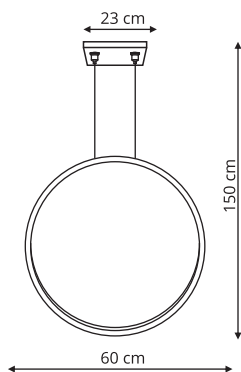

MIRROR

LP-999/1P S mała biała CCT
LP-999/1P S mała czarna CCT
LP-999/1P S mała złota CCT

- sz. 60 x wys. 150 cm
- metal
- 1 x LED 33W, 3520 lm
  CCT 3000K/4000K/6000K