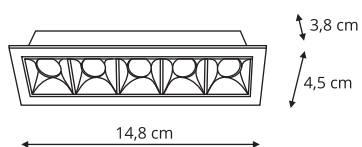

SOLAR

LP-0406 5RS biała

- sz. 14,8 x gł. 4,5 wys. 3,8 cm
- aluminium
- LED 10W, 3000K

E Produkt posiada certyfikat IP 20