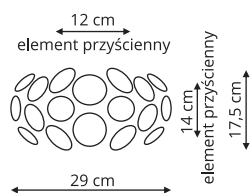

FERRARA

LP-17060/1W

- sz. 29 x gł. 17 x wys. 17,5 cm
- akryl, metal
- 1 x E14, max 60W