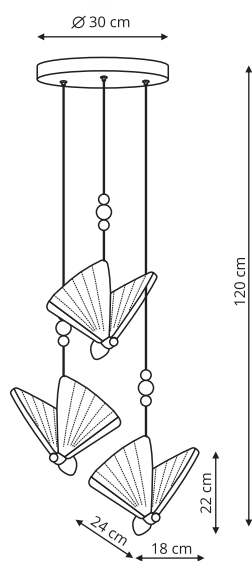

LP-1715/1P chrom

- sz. 18 x gł. 24 x wys. 130 cm
- metal, akryl
- 1 x LED, 8W, 1030 lm
CCT 3000K/4000K/6000K

 Chrom

LP-1715/3P chrom

-  sz. 30 x gł. 30 x wys. 120 cm
-  metal, akryl
-  3 x LED, 23W, 2800 lm
CCT 3000K/4000K/6000K

MIDWAY SHINY

LP-033/1P L złoty Shiny

-  sz. 80 x gł. 80 x wys. 160 cm
-  metal - oprawa galwanizowana
-  1 x LED 51W, 3000K, 3300 lm

LP-033/1P XL złoty Shiny

-  sz. 120 x gł. 120 x wys. 160 cm
-  metal - oprawa galwanizowana
-  1 x LED 65W, 3000K, 7050 lm

 Złoty / Transparentny

MIDWAY

LP-033/1P S złoty

sz. 60,8 x gł. 60,8 wys. 126 cm

metal

1 x LED 34W, 2100 lm, 3000K

LP-033/1P L złoty

sz. 80,8 x gł. 80,8 wys. 126 cm