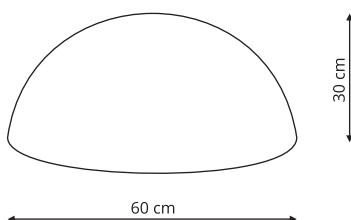

Odporność na temperatury od -50 C do +70 C

Wytrzymałość na uderzenia do 190 kg/cm²

LP-3519-600

 sz. 60 x gł. 60 x wys. 30 cm

 akryl

 1 x E27, max 60W

Produkt posiada
certyfikat 

 Biały