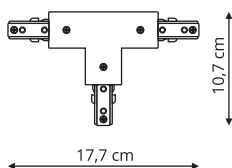

-  sz. 10,7 x gł. 10,7 cm
-  metal, plastik

Łącznik „T” 1F
LP-553 1F biały
LP-553 1F czarny

-  sz. 17,7 x gł. 10,7 cm
-  metal, plastik

Łącznik wewnętrzny „X” 1F
LP-551 1F biały
LP-551 1F czarny

-  sz. 17,7 x gł. 17,7 cm
-  metal, plastik