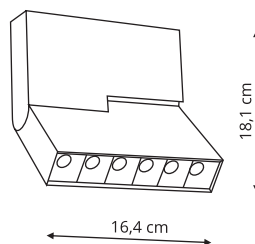

**Lunar reflektor Magnetic czarny
LP-561-MAG- czarny**
**Lunar reflektor Magnetic biały
LP-562-MAG-WH**

- sz. 16,4 x gł. 3,4 x wys. 18,1 cm
- metal
- 6 x LED, max 1W, 400 lm, 3000K