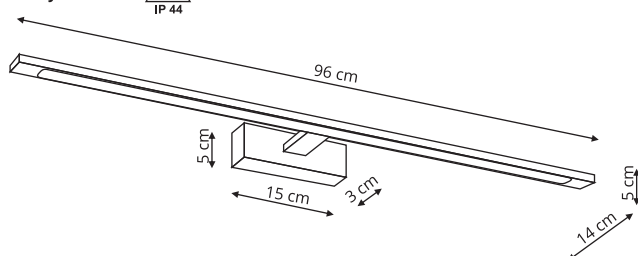

 sz. 96 x gł. 14 x wys. 5 cm

 metal

 1 x LED, 32W, 3200 lm
 CCT 3000K/4000K/6000K

Produkt posiada
 certyfikat 

NEVADA

IP44

LP-778/1W M biała
LP-778/1W M czarna

- sz. 40 x gł. 7 x wys. 9,5 cm
- metal, akryl
- 1 x 13W, 1500 lm, 4000K