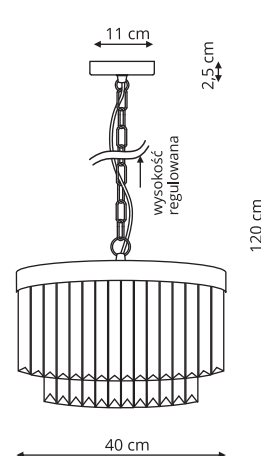

-  sz. 40 x gł. 40 x wys. 38 cm
-  szkło, metal
-  4 x E14, max 40W

LP-2910/5P chrom

-  sz. 45 x gł. 45 x wys. 120 cm
-  szkło, metal
-  5 x E14, max 60W

LP-2910/5P złota

-  sz. 40 x gł. 40 x wys. 120 cm
-  szkło, metal
-  5 x E14, max 40W

CRISTALLO

LP-2940/1W

-  sz. 16 x gł. 12 x wys. 24 cm
-  szkło, metal
-  1 x E14, max 60W

LP-2940/3P

-  sz. 40 x gł. 40 x wys. 48 cm
-  szkło, metal
-  3 x E14, max 60W

LP-2940/5P

-  sz. 56 x gł. 56 x wys. 48 cm
-  szkło, metal
-  5 x E14, max 60W