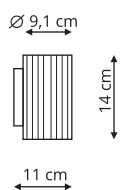

-  sz. 10 x gł. 10 x wys. 150 cm
-  szkło, metal
-  1 x E14, max 40W

LP-939/3L bursztynowa
LP-939/3L biała
LP-939/3L dymna

-  sz. 10 x gł. 55 x wys. 150 cm
-  szkło, metal
-  3 x E14, max 40W

-  Bursztyn
-  Biała
-  Dymny

-  sz. 18 x gł. 18 x wys. 9 cm
-  metal, szkło
-  1 x G9, max 40W

LP-866/1T dymna

-  sz. 18 x gł. 18 x wys. 40 cm
-  metal, szkło
-  1 x E27, max 40W

 Dymny

LP-866/1P L dymna

-  sz. 13 x gł. 13 x wys. 150 cm
-  metal, szkło
-  1 x E27, max 40W

-  sz. 2 x gł. 2 x wys. 5 cm
-  plastik
-  LED G9, 3W, 3000K, 300LM

TOKIO

LP-787/1P Biała
LP-787/1P Czarna

- sz. 7 x gł. 7 x wys. 150 cm
- metal
- 1 x GU10, max 50W

LP-787/1P L Biała
LP-787/1P L Czarna

- sz. 12 x gł. 12 x wys. 150 cm
- metal
- 1 x E27, max 50W

LP-787/1W Biała
LP-787/1W Czarna

-  sz. 9,1 x gł. 11 x wys. 14 cm
-  metal
-  1 x G9, max 40W

LP-787/2W Biała
LP-787/2W Czarna

-  sz. 7 x gł. 9 x wys. 30 cm
-  metal
-  2 x GU10, max 50W

MALAWI

LP-1015/2P Basic