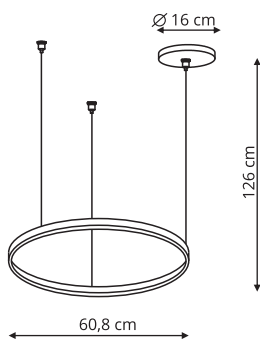

LP-1715/1P chrom

- sz. 18 x gł. 24 x wys. 130 cm
- metal, akryl
- 1 x LED, 8W, 1030 lm
CCT 3000K/4000K/6000K

 Chrom

LP-1715/3P chrom

-  sz. 30 x gł. 30 x wys. 120 cm
-  metal, akryl
-  3 x LED, 23W, 2800 lm
CCT 3000K/4000K/6000K

 Złoty / Transparentny

MIDWAY

LP-033/1P S złoty

sz. 60,8 x gł. 60,8 wys. 126 cm

metal

1 x LED 34W, 2100 lm, 3000K

LP-033/1P L złoty

sz. 80,8 x gł. 80,8 wys. 126 cm

metal

1 x LED 49W, 3000 lm, 3000K

LP-033/1P S złoty Triangle

LP-033/1P S czarny Triangle

-  sz. 60 x gł. 60 x wys. 126 cm
-  metal
-  1 x LED 35W, 3000K, 3850LM

RING

LP-909/1C S plafon mały czarny CCT

-  sz. 60 x gł. 60 wys. 16 cm
-  metal
-  1 x LED 34W, 2100 lm
CCT 3000K/4000K/6000K

LP-909/1P M czarna CCT

-  sz. 66 x gł. 66 x wys. 120 cm
-  metal
-  LED: 35W, 2880 lm
CCT 3000K/4000K/6000K

LP-909/1P L czarna CCT

-  sz. 80 x gł. 80 x wys. 120 cm
-  metal
-  LED: 48W, 3600 lm
CCT 3000K/4000K/6000K