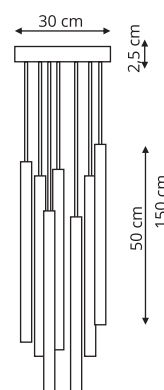

LP-894/7P kolorowa

- sz. 30 x gł. 30 x wys. 150 cm
- metal
- 7 x G9, max 5W

Czerwony

Kolorowa - Czarny / Złoty / Czerwony