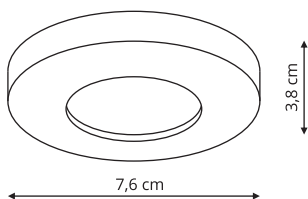

LP-440/1RS biała okrągła IP65
LP-440/1RS czarna okrągła IP65

sz. 7,6 x gł. 7,6 x wys. 3,8 cm

metal

1 x GU10, max 50W

Wielkość otworu montażowego 60 mm

Produkt posiada certyfikat