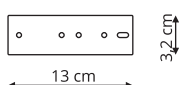

**Łącznik I
Magnetic czarny
LP-551-MAG- czarny**

sz. 13 x gł. 3,2 cm
metal