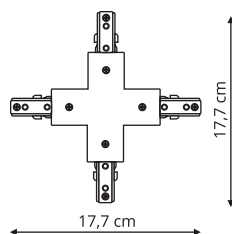

-  sz. 10,7 x gł. 10,7 cm
-  metal, plastik

Łącznik „T” 1F
LP-553 1F biały
LP-553 1F czarny

-  sz. 17,7 x gł. 10,7 cm
-  metal, plastik

Łącznik wewnętrzny „X” 1F
LP-551 1F biały
LP-551 1F czarny

-  sz. 17,7 x gł. 17,7 cm
-  metal, plastik