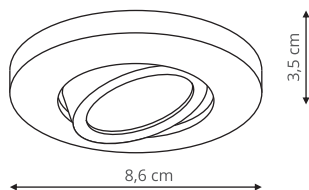

LAGOS

IP20

LP-440/1RS biała ruchoma
LP-440/1RS czarna ruchoma

- sz. 8,6 x gł. 8,6 x wys. 3,5 cm
- metal
- 1 x GU10, max 50W

Wielkość otworu montażowego 75 mm