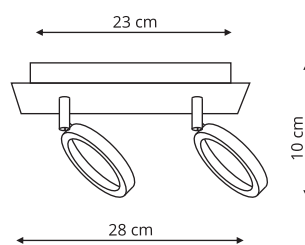

CARRARA

LP-1864/2W

- sz. 28 x gł. 8 x wys. 10 cm
- metal, kryształ
- 2 x LED, 5W, 3000K, 650 LM