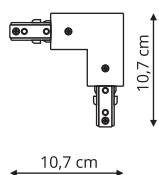

-  sz. 10,7 x gł. 10,7 cm
-  metal, plastik

Łącznik „T” 1F
LP-553 1F biały
LP-553 1F czarny

-  sz. 17,7 x gł. 10,7 cm
-  metal, plastik

Łącznik wewnętrzny „X” 1F
LP-551 1F biały
LP-551 1F czarny

-  sz. 17,7 x gł. 17,7 cm
-  metal, plastik