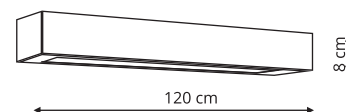

Plafon
LP 7001/1C biała - 120 24 CCT
LP 7001/1C czarna - 120 24 CCT

- sz. 120 x gł. 5,5 x wys. 8 cm
- metal, akryl
- 1 x LED 24W, 5150 lm, CCT 3000K/4000K/6000K

Produkt posiada certyfikat