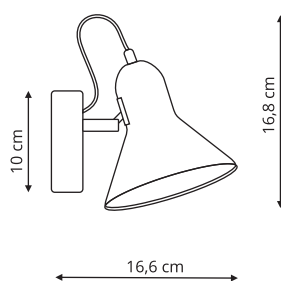

ASTAMA

LP-1122/1W biała

LP-1122/1W złota

LP-1122/1W czarna

sz. 13,6 x gł. 16,6 x wys. 16,8 cm

metal

1 x E27, max 40W