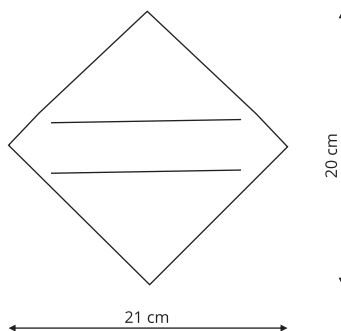

CARIATI

LP-1557/1W

- sz. 21 x gł. 6 x wys. 20 cm
- metal
- 1 x LED 6W, 600 lm, 3000K