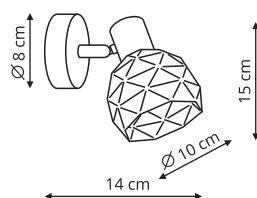

REUS

LP-8069/1WS biały
LP-8069/1WS czarny

- sz. 14 x gł. 10 x wys. 15 cm
- metal
- 1 x E14, max 40W