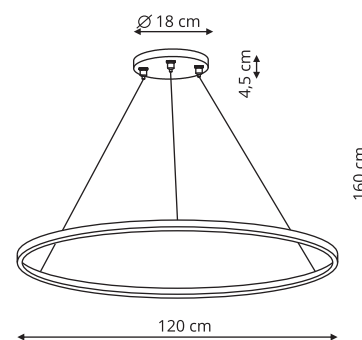

LP-1715/1P chrom

- sz. 18 x gł. 24 x wys. 130 cm
- metal, akryl
- 1 x LED, 8W, 1030 lm
CCT 3000K/4000K/6000K

 Chrom

LP-1715/3P chrom

-  sz. 30 x gł. 30 x wys. 120 cm
-  metal, akryl
-  3 x LED, 23W, 2800 lm
CCT 3000K/4000K/6000K

MIDWAY SHINY

LP-033/1P L złoty Shiny

-  sz. 80 x gł. 80 x wys. 160 cm
-  metal - oprawa galwanizowana
-  1 x LED 51W, 3000K, 3300 lm

LP-033/1P XL złoty Shiny

-  sz. 120 x gł. 120 x wys. 160 cm
-  metal - oprawa galwanizowana
-  1 x LED 65W, 3000K, 7050 lm