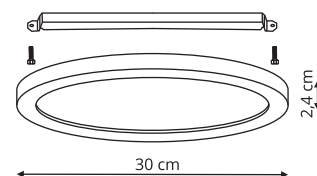

YORK

podtynkowy | natynkowy

LP-330/1C 3 biała LP-330/1C 3 czarna

- sz. 33 x gł. 33 x wys. 1,9 cm
- metal, akryl
- 1 x LED, 24W, 1900 lm, 3000K, kąt Se120 stopni, CRI80

LP-330/1C 4 biała LP-330/1C 4 czarna

- sz. 33 x gł. 33 x wys. 1,9 cm
- metal, akryl
- 1 x LED, 24W, 1900 lm, 4000K, kąt Se120 stopni, CRI80

Możliwy montaż:
podtynkowy

natynkowy