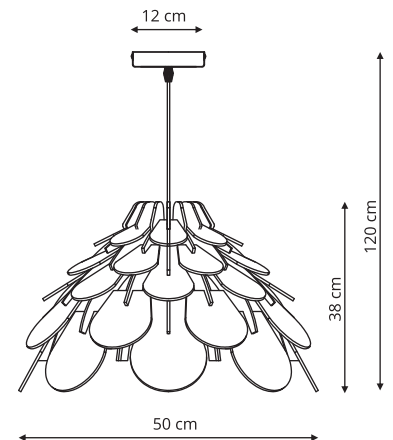

-  sz. 18 x gł. 18 x wys. 9 cm
-  metal, szkło
-  1 x G9, max 40W

LP-866/1T dymna

-  sz. 18 x gł. 18 x wys. 40 cm
-  metal, szkło
-  1 x E27, max 40W

 Dymny

LP-866/1P L dymna

-  sz. 13 x gł. 13 x wys. 150 cm
-  metal, szkło
-  1 x E27, max 40W

LP-866/1P dymna

-  sz. 18 x gł. 18 x wys. 150 cm
-  metal, szkło
-  1 x E27, max 40W

LP-866/3P dymna

-  sz. 29 x gł. 29 x wys. 150 cm
-  metal, szkło
-  3 x E27, max 40W

AMBIENTE

LP-1510/1P grafit
LP-1510/1P złota
LP-1510/1P chrom

 Czarny

LUGANO

LP-2828/3P

-  sz. 132 x wys. 53-100 cm
-  drewno, metal
-  3 x LED, 48W, 1413 lm, 3000 K

Czarny/ Brązowy

BURGO

LP-101335/1P S

- sz. 35 x gł. 35 x wys. 120 cm
- metal, naturalne drewno
- 1 x E27, max 60W

LP-101335/1P L

- sz. 50 x gł. 50 x wys. 120 cm
- metal, naturalne drewno
- 1 x E27, max 60W

 Jasne drewno

BOVINO

LP-1111/1P

- ↗ sz. 12 x gł. 19 x wys. 43-80 cm
- 🔧 metal, drewno
- 💡 1 x GU10, LED max 5W

LP-1111/1W