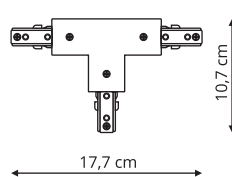

Łącznik „T” 3F
LP-553-3F biały
LP-553-3F czarny

sz. 17,7 x gł. 10,7 cm
metal, plastik