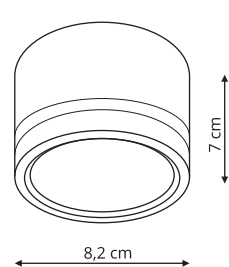

LP-6331/1SM R2 biała
LP-6331/1SM R2 czarna

- Ø 8,2 x wys. 7 cm
- aluminium
- 1 x GX53

Produkt posiada certyfikat