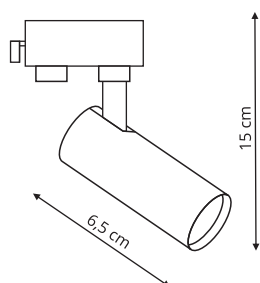

ICE

LP-732/1R 3F biały
LP-732/1R 3F czarny

- sz. 6,5 x gł. 6,5 x wys. 15 cm
- metal, plastik
- 1 x GU10, max 50W