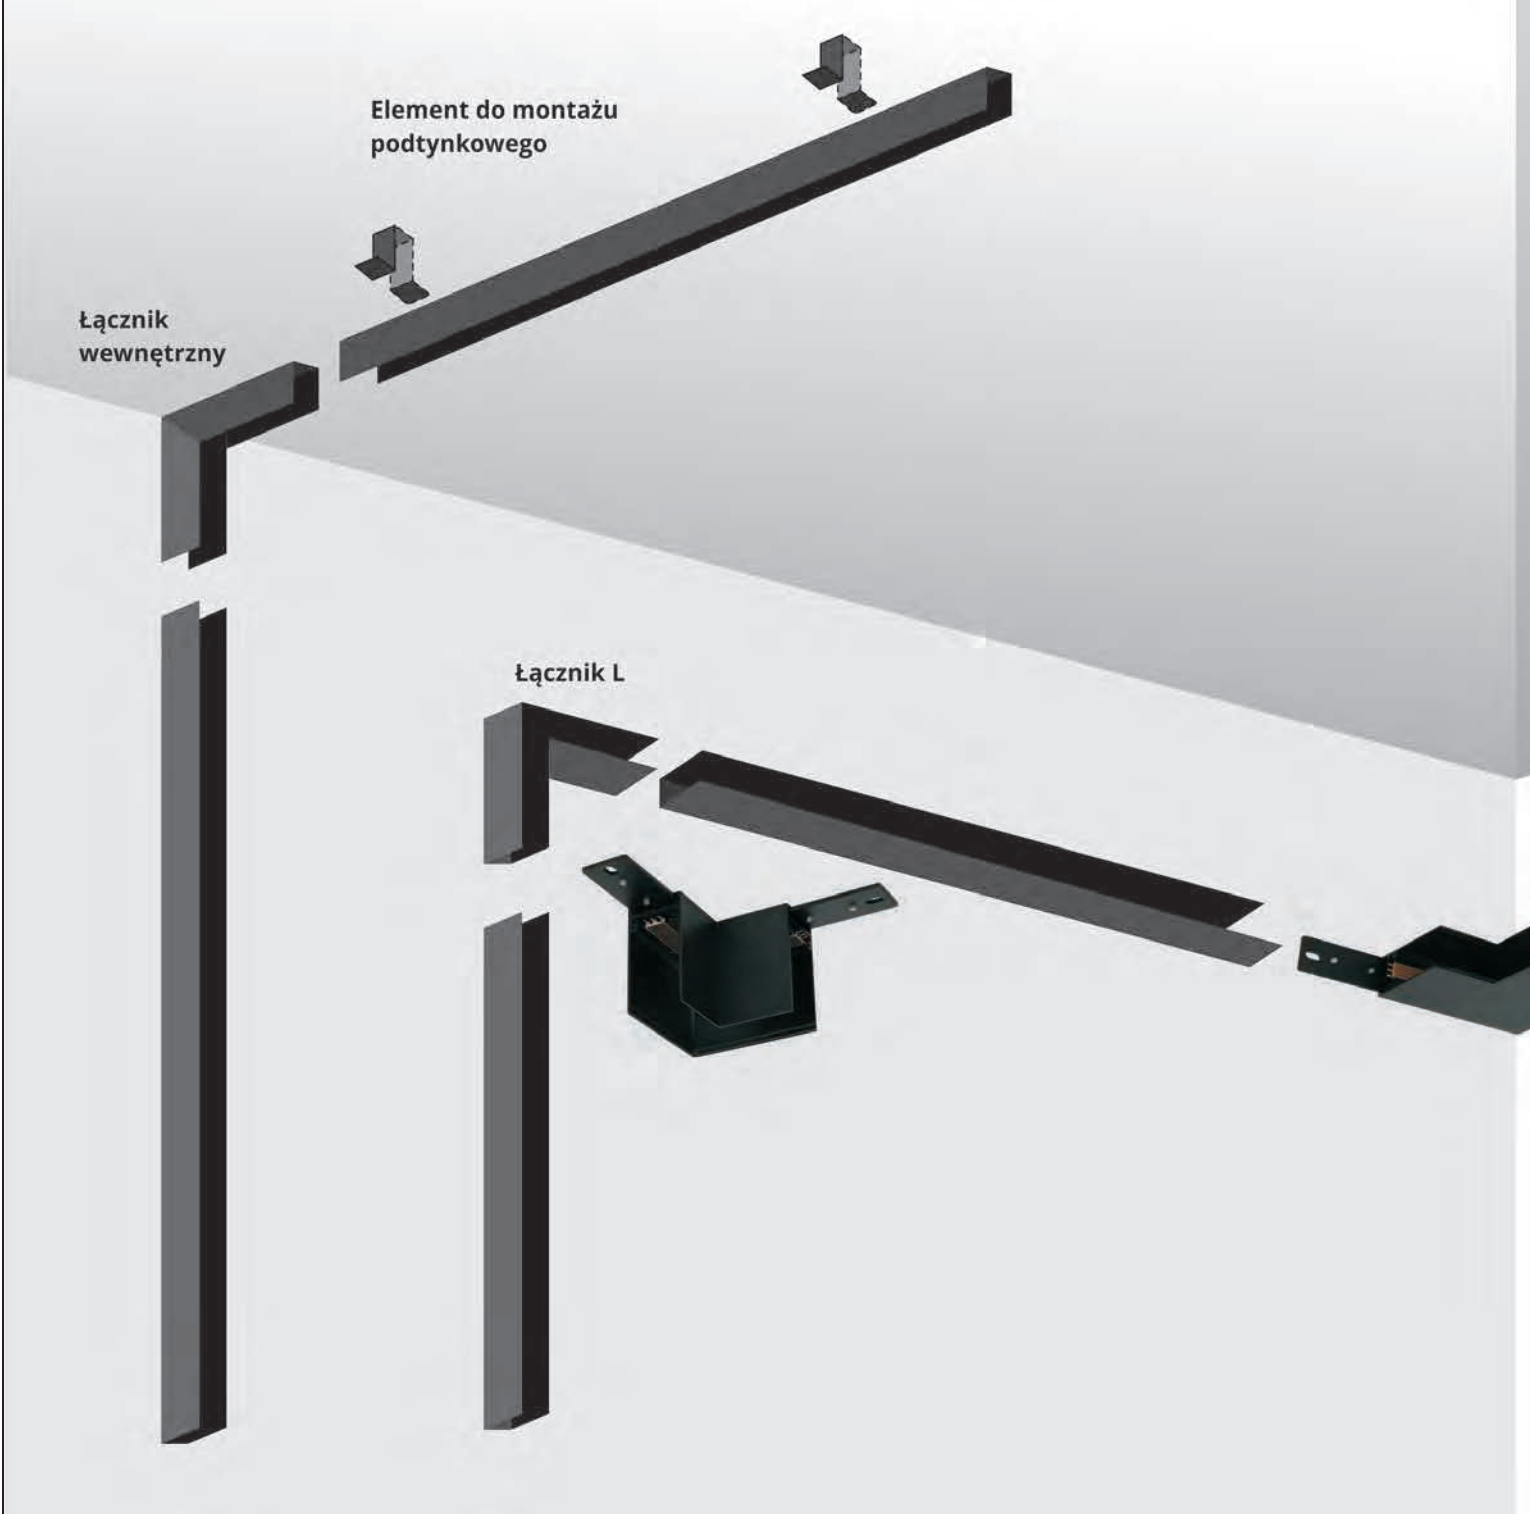

MAGNETIC

Łącznik L Magnetic czarny LP-552-MAG- czarny

- sz. 14,8 x gł. 14,8 cm
- metal

Łącznik wewnętrzny Magnetic czarny LP-553-MAG- czarny

- sz. 18,3 x gł. 18,3 cm
- metal