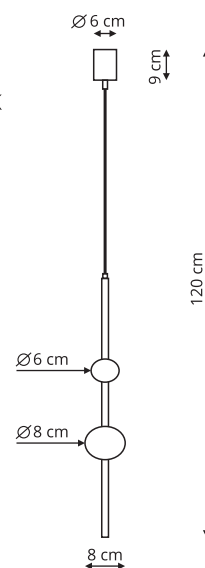

LP-719/2P złota

- sz. 8 x 8 gł. x wys. 120 cm
- metal, szkło
- 1 x LED 8W, 816 LM, 4000K