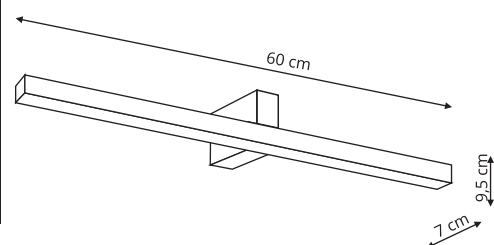

- sz. 60 x gł. 7 x wys. 9,5 cm
- metal, akryl
- 1 x 22W, 2450 lm, 4000K

Produkt posiada certyfikat