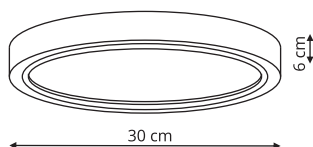

VEGAS

IP54

Oprawa natynkowa LP-550/1C S 4 biała LP-550/1C S 4 czarna

- sz. 30 x gł. 30 x wys. 6 cm
- metal, plastik
- 1 x LED 17W, 2000 lm, 4000K, IP54

Produkt posiada
certyfikat