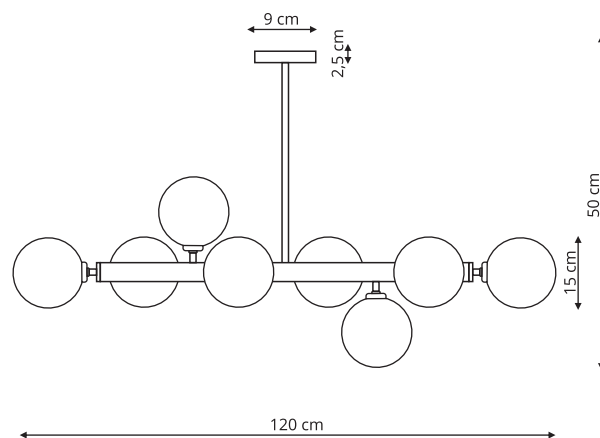

LP-002/8P

- sz. 120 x gł. 36 x wys. 50 cm
- metal, szkło
- 8 x E14, max 40W