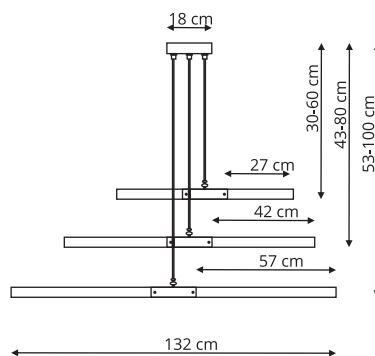

LUGANO

LP-2828/3P

- sz. 132 x wys. 53-100 cm
- drewno, metal
- 3 x LED, 48W, 1413 lm, 3000 K