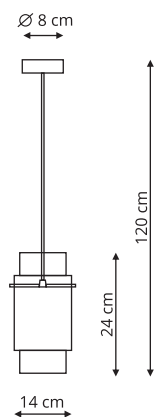

SAVONA

LP-707/1P

- sz. 14 x gł. 14 x wys. 120 cm
- metal, szkło
- 1 x E27, max 40W