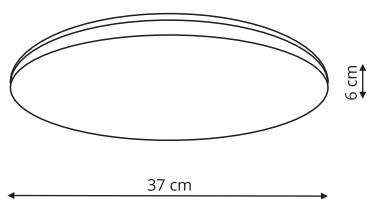

Oprawa natynkowa
LP-335/1C M 4 czarna okrągła
LP-335/1C M 4 złota okrągła

- sz. 37 x gł. 37 x wys. 6 cm
- metal, plastik
- 1 x LED 24W 4000K 2400LM