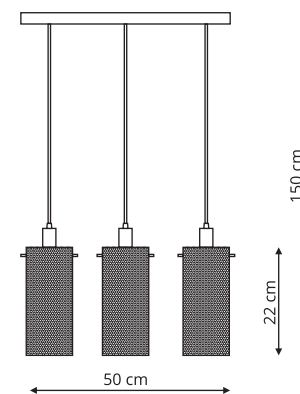

LP-945/3L biała
LP-945/3L czarna

- sz. 50 x gł. 10 x wys. 150 cm
- metal
- 3 x E27, max 40W