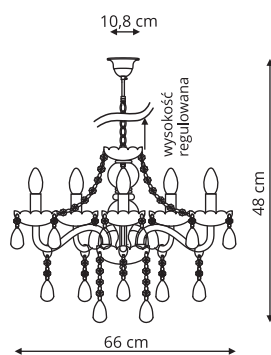

LP-2940/8P

- sz. 66 x gł. 66 x wys. 48 cm
- szkło, metal
- 8 x E14, max 60W