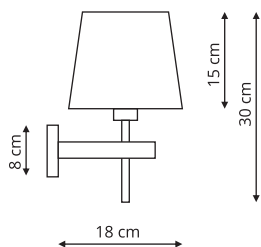

TIVOLI

LP-1133/1W biała

LP-1133/1W chrom

LP-1133/1W czarna

sz. 15 x gł. 18 x wys. 30 cm

metal, tkanina

1 x E27, max 40W

- Biały
- Chrom
- Czarny