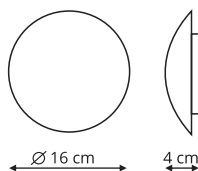

PLATILLO

LP-8102/1C-6W biała CCT
LP-8102/1C-6W złota CCT
LP-8102/1C-6W czarna CCT

sz. 16 x gł. 3,65 x wys. 16 cm

metal

LED 6W, 1100 lm
CCT 3000K/4000K/6000K