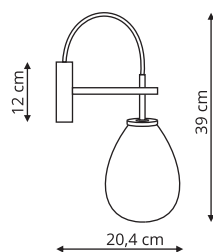

FONDI

LP-1214/1W

- sz. 19 x gł. 19 x wys. 36 cm
- szkło, metal
- 1 x E14, max 40W