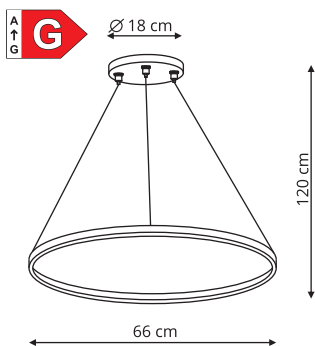

 Złoty / Transparentny

MIDWAY

LP-033/1P S złoty

sz. 60,8 x gł. 60,8 wys. 126 cm

metal

1 x LED 34W, 2100 lm, 3000K

LP-033/1P L złoty

sz. 80,8 x gł. 80,8 wys. 126 cm

metal

1 x LED 49W, 3000 lm, 3000K

LP-033/1P S złoty Triangle

LP-033/1P S czarny Triangle

-  sz. 60 x gł. 60 x wys. 126 cm
-  metal
-  1 x LED 35W, 3000K, 3850LM

RING

LP-909/1C S plafon mały czarny CCT

-  sz. 60 x gł. 60 wys. 16 cm
-  metal
-  1 x LED 34W, 2100 lm
CCT 3000K/4000K/6000K

LP-909/1C L plafon duży czarny CCT

-  sz. 90 x gł. 90 wys. 16 cm
-  metal
-  1 x LED 49W, 3000 lm
CCT 3000K/4000K/6000K

 Czarny

LP-909/1P S czarna CCT

-  sz. 40 x gł. 40 x wys. 120 cm
-  metal
-  LED: 22W, 1570 lm
CCT 3000K/4000K/6000K

LP-909/1P M czarna CCT

-  sz. 66 x gł. 66 x wys. 120 cm
-  metal
-  LED: 35W, 2880 lm
CCT 3000K/4000K/6000K

LP-909/1P L czarna CCT

-  sz. 80 x gł. 80 x wys. 120 cm
-  metal
-  LED: 48W, 3600 lm
CCT 3000K/4000K/6000K