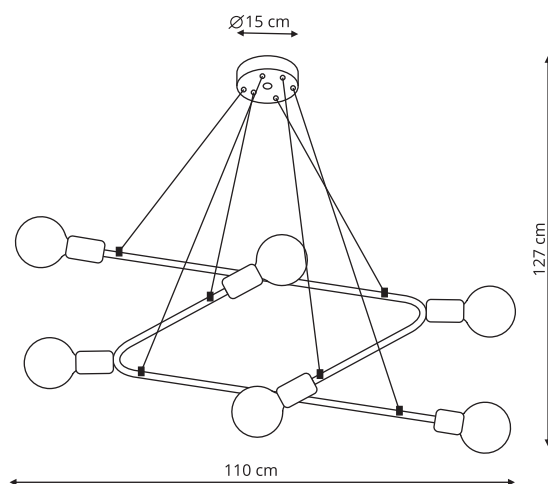

LP-075/6P

sz. 48 x gł. 110 x wys. 127 cm

metal

6 x E27, max 40W

 Czarny

NAPOLI

LP-4146/1P czarna

-  sz. 18,5 x gł. 18,5 x wys. 144,5 cm
-  metal
-  1 x E27, max 60W