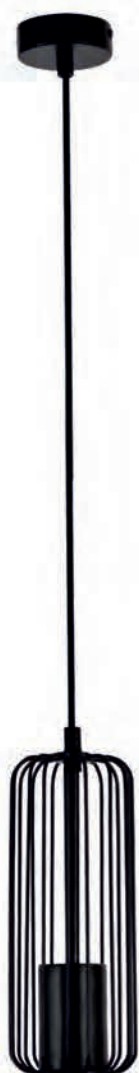

LP-945/1W biała
LP-945/1W czarna

-  sz. 10 x gł. 13 x wys. 29,5 cm
-  metal
-  1 x E27, max 40W

LP-945/1T biała
LP-945/1T czarna

-  sz. 12 x gł. 12 x wys. 28 cm
-  metal
-  1 x E27, max 40W

SINTRA

LP-975/1P czarna