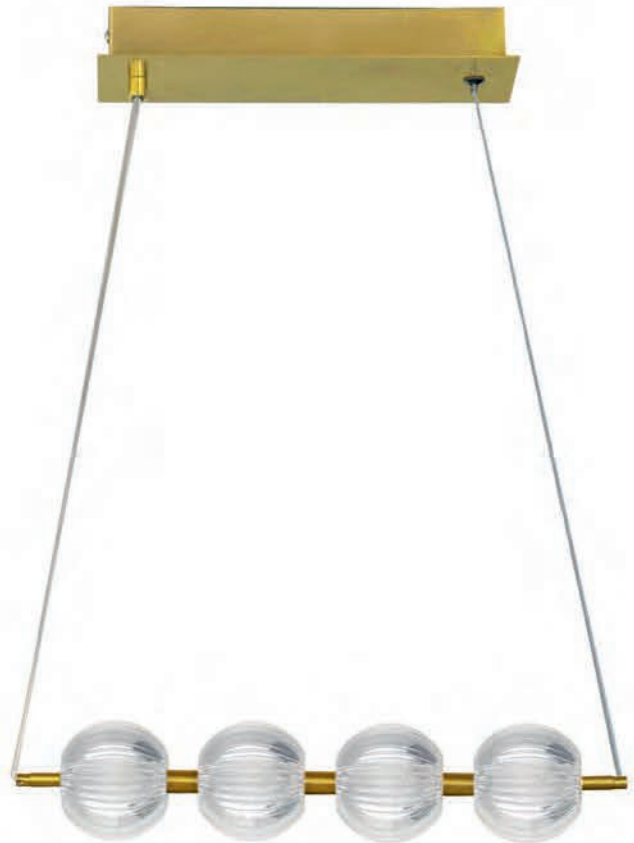

 Złoty

LP-3303/5P złota

🔪 sz. 27,5 x gł. 10,5 x wys. 175 cm

🔩 metal, akryl

💡 5 x LED: 28W, 2200 lm
CCT 3000K/4000K/6000K

BRILLANT

LP-3303/1W złota

-  sz. 10,5 x gł. 18 x wys. 13,5 cm
-  metal, akryl
-  1 x LED: 5W, 400 lm
CCT 3000K/4000K/6000K