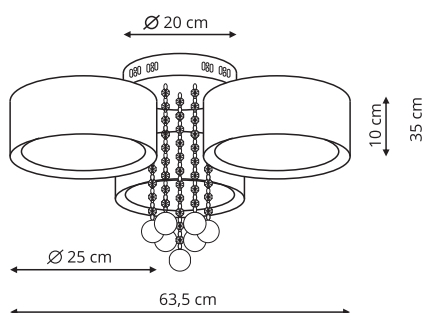

GAMBELA

LP-991/3C biała plafon
LP-991/3C czarna plafon

- sz. 63,5 x 63,5 gł. x wys. 35 cm
- metal, tkanina
- 3 x E27, max 50W, LED 2W