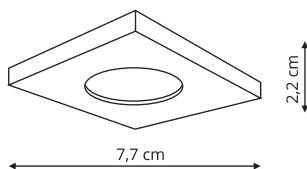

LAGOS

IP65

* minimalna głębokość
zabudowy g/k 80 mm

LP-440/1RS biała kwadratowa IP65
LP-440/1RS czarna kwadratowa IP65

sz. 7,7 x gł. 7,7 x wys. 2,2 cm

metal

1 x GU10, max 50W

Wielkość otworu montażowego 60 mm

Produkt posiada
certyfikat

Biały

Czarny