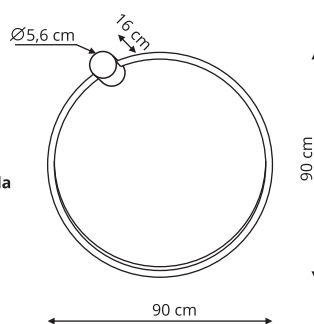

LP-999/1W L kinkiet LED duży biały CCT
LP-999/1W L kinkiet LED duży czarny CCT

- sz. 90 x gł. 16 wys. 90 cm
- metal
- 1 x LED 47W, 5230 lm
  CCT 3000K/4000K/6000K

Produkt posiada
certyfikat