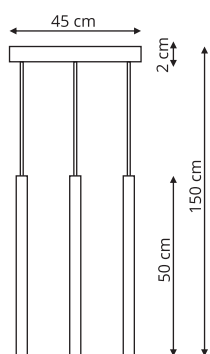

LP-894/7L złota
LP-894/7L czarna

- sz. 45 x gł. 4 x wys. 150 cm
- metal
- 3 x G9, max 5W