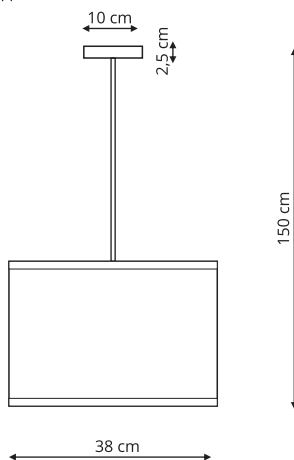

FLOWERS

LP-686/1P biała

- sz. 38 x gł. 38 x wys. 150 cm
- tkanina, plastik
- 1 x E27, max 40W