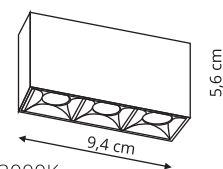

Star 3 reflektor Magnetic LP-556-MAG- czarny

- sz. 9,4 x gł. 3,4 x wys. 5,6 cm
- metal
- 3 x LED 3W, DC 24V, 200 lm, 3000K