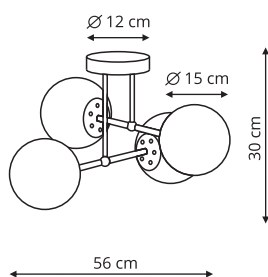

LP-002/6P

sz. 12 x gł. 87 x wys. 60 cm

metal, szkło

6 x G9, max 40W

LP-002/8P

sz. 120 x gł. 36 x wys. 50 cm

metal, szkło

8 x E14, max 40W

LP-1345/3P złota

LP-1345/3P czarna

-  sz. 60 x gł. 60 x wys. 30 cm
-  metal, szkło
-  3 x E14 LED, max 5W

LP-1345/4P złota

LP-1345/4P czarna

-  sz. 56 x gł. 56x wys. 30 cm
-  metal, szkło
-  4 x E14 LED, max 5W