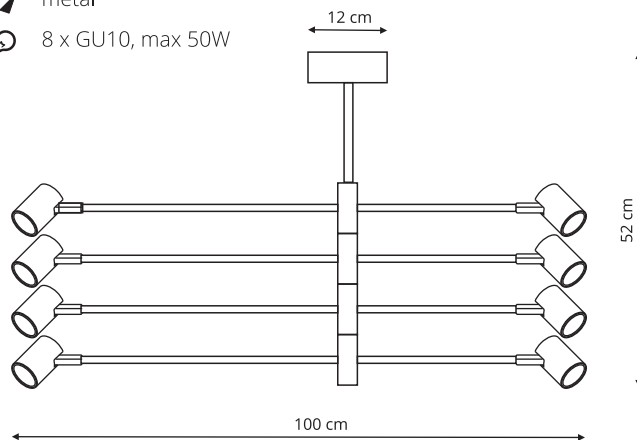

LP-731/8P biała
LP-731/8P złota
LP-731/8P czarna

- sz. 100 x gł. 12 x wys. 52 cm
- metal
- 8 x GU10, max 50W