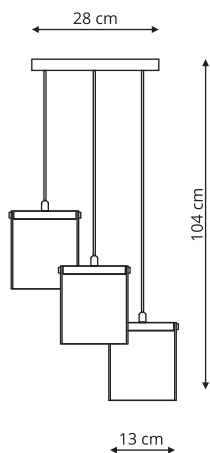

LP-1114/3C

- ✂ sz. 28 x gł. 28 x wys. 104 cm
- 🔧 metal, kryształ, szkło
- 💡 3 x LED, 6W, 1800 lm, 4000K