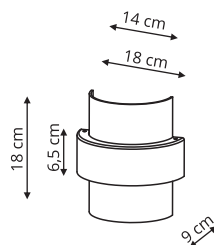

-  sz. 10 x gł. 10 x wys. 150 cm
-  szkło, metal
-  1 x E14, max 40W

LP-939/3L bursztynowa
LP-939/3L biała
LP-939/3L dymna

-  sz. 10 x gł. 55 x wys. 150 cm
-  szkło, metal
-  3 x E14, max 40W

-  Bursztyn
-  Biała
-  Dymny

LP-939/1W bursztynowa
LP-939/1W biała
LP-939/1W dymna

-  sz. 10 x gł. 23,5 x wys. 56,5 cm
-  szkło, metal
-  1 x E14, max 40W

LP-939/2W bursztynowa
LP-939/2W biała
LP-939/2W dymna

-  sz. 10 x gł. 14,5 x wys. 28 cm
-  szkło, metal
-  2 x E14, max LED 10W

GLAMOUR

LP-979/1W

-  sz. 10,5 x gł. 17 x wys. 45 cm
-  metal, tkanina
-  1 x E14, max 40W

 Czarny

LP-979/6P

-  sz. 74 x gł. 74 x wys. 80 cm
-  metal, tkanina
-  6 x E14, max 40W

MIELE

LP-866/1W dymna

-  sz. 18 x gł. 18 x wys. 9 cm
-  metal, szkło
-  1 x G9, max 40W

LP-866/1T dymna

-  sz. 18 x gł. 18 x wys. 40 cm
-  metal, szkło
-  1 x E27, max 40W

 Dymny

LP-866/1P L dymna

-  sz. 13 x gł. 13 x wys. 150 cm
-  metal, szkło
-  1 x E27, max 40W