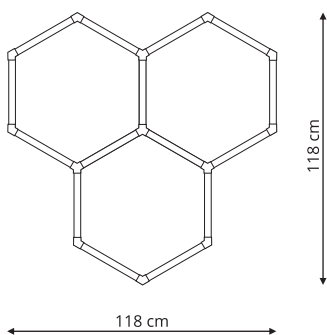

LP-0109/3C 4K

- sz. 117 x gł. 2 x wys. 118 cm
- akryl
- LED 100W, 4000K