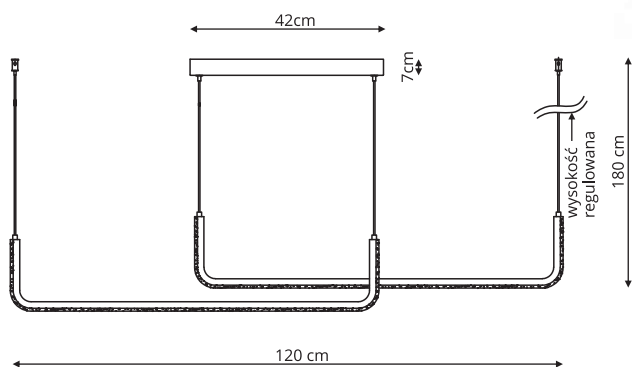

sz. 120 x gł. 20 x wys. 180 cm

metal

2x LED 20W, 3000/4000/6000K

 Czarny

LP-1015/2P SMART

-  sz. 120 x gł. 20 x wys. 180 cm
-  metal
-  2x LED 10W, 2700-6500K Tuya

Możliwe układy montażu:

FERRARA