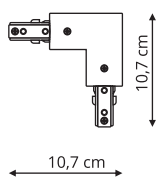

metal, plastik

7,82 cm

1,93 cm

 Biały

 Czarny

Łącznik „L” 3F lewy
LP-552-3F L biały
LP-552-3F L czarny

sz. 10,7 x gł. 10,7 cm
 metal, plastik

Łącznik „L” 3F prawy
LP-552-3F R biały
LP-552-3F R czarny