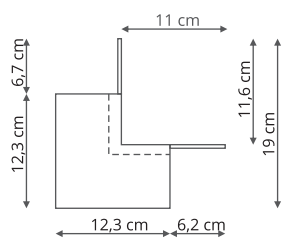

**Łącznik zewnętrzny
Magnetic czarny
LP-554-MAG- czarny**

sz. 18,5 x gł. 19 cm
metal

**Łącznik I
Magnetic czarny
LP-551-MAG- czarny**

sz. 13 x gł. 3,2 cm
metal

**Magnetic Electric Plate
element łączący szyny
LP-564-MAG**

sz. 6,8 x gł. 3 cm
metal

**Zestaw do montażu
podtynkowego
LP-E020-MAG-R KIT
zestaw podtynkowy**

sz. 10,3 x gł. 6,5 cm
metal