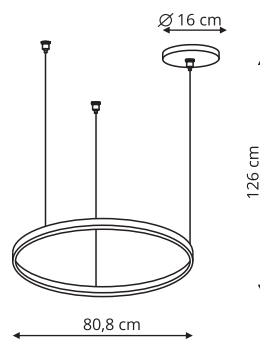

LP-1715/1P chrom

- sz. 18 x gł. 24 x wys. 130 cm
- metal, akryl
- 1 x LED, 8W, 1030 lm
CCT 3000K/4000K/6000K

 Chrom

LP-1715/3P chrom

-  sz. 30 x gł. 30 x wys. 120 cm
-  metal, akryl
-  3 x LED, 23W, 2800 lm
CCT 3000K/4000K/6000K

 Złoty / Transparentny

MIDWAY

LP-033/1P S złoty

sz. 60,8 x gł. 60,8 wys. 126 cm

metal

1 x LED 34W, 2100 lm, 3000K

LP-033/1P L złoty

sz. 80,8 x gł. 80,8 wys. 126 cm

metal

1 x LED 49W, 3000 lm, 3000K

LP-033/1P S złoty Triangle

LP-033/1P S czarny Triangle

-  sz. 60 x gł. 60 x wys. 126 cm
-  metal
-  1 x LED 35W, 3000K, 3850LM

RING

LP-909/1C S plafon mały czarny CCT

-  sz. 60 x gł. 60 wys. 16 cm
-  metal
-  1 x LED 34W, 2100 lm
CCT 3000K/4000K/6000K

LP-909/1P M czarna CCT

-  sz. 66 x gł. 66 x wys. 120 cm
-  metal
-  LED: 35W, 2880 lm
CCT 3000K/4000K/6000K

LP-909/1P L czarna CCT

-  sz. 80 x gł. 80 x wys. 120 cm
-  metal
-  LED: 48W, 3600 lm
CCT 3000K/4000K/6000K