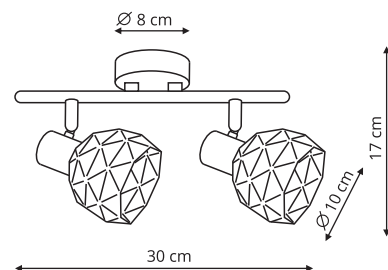

LP-8069/2WS biały
LP-8069/2WS czarny

- sz. 30 x gł. 10 x wys. 17 cm
- metal
- 2 x E14, max 40W