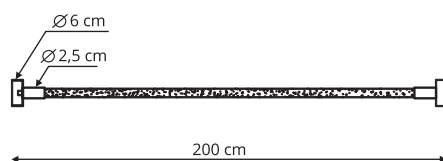

ROPE LIGHT

* Zasilacz lampy montowany oddzielnie

LP-642/2M SMART biała
LP-642/2M SMART czarna
LP-642/2M SMART złota

- dł. 200 cm
- akryl, metal
- 1 x LED 25W, CCT 3000K - 6000K Tuya