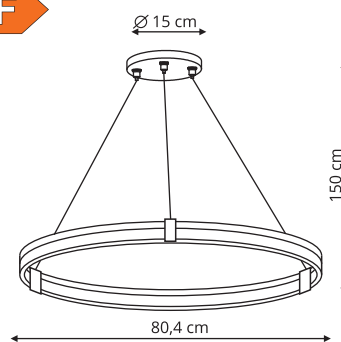

LP-909/1P M czarna CCT

-  sz. 66 x gł. 66 x wys. 120 cm
-  metal
-  LED: 35W, 2880 lm
CCT 3000K/4000K/6000K

LP-909/1P L czarna CCT

-  sz. 80 x gł. 80 x wys. 120 cm
-  metal
-  LED: 48W, 3600 lm
CCT 3000K/4000K/6000K

-  sz. 70 x gł. 70 x wys. 120 cm
-  metal
-  6 x LED: 6 x 3W, 1500 lm, 4000K

 Czarny

PLUM

LP-0407/1P M czarna Triangle

-  sz. 59,6 x gł. 59,6 x wys. 150 cm
-  metal, akryl
-  1 x LED: 32W, 3400 lm
CCT 3000K/4000K/6000K

LP-0407/1P L czarna Triangle

-  sz. 80,4 x gł. 80,4 x wys. 150 cm
-  metal, akryl
-  1 x LED: 40W, 3800 lm
CCT 3000K/4000K/6000K

Czarny / Transparentny / Złoty

LP-0407/2P czarna

-  sz. 59,6 x gł. 59,6 x wys. 150 cm
-  metal, akryl
-  2 x LED: 24W, 32W, 5300 lm
CCT 3000K/4000K/6000K