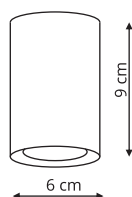

MANACOR

Oprawy z serii MANACOR dostępne są w następujących kombinacjach kolorystycznych

- Czarny
- Czarny / Biały
- Czarny / Złoty
- Biały
- Biały / Czarny
- Biały / Złoty

- LP-232/1D-90 biała
- LP-232/1D-90 biało / złota
- LP-232/1D-90 biało / czarna
- LP-232/1D-90 czarna
- LP-232/1D-90 czarno / złota
- LP-232/1D-90 czarno / biała

- sz. 6 x gł. 6 x wys. 9 cm
- metal
- 1 x GU10, max 50W