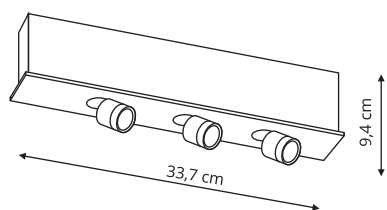

- sz. 21,5 x gł. 3,4 x wys. 15,3 cm
- metal
- 1 x LED, 13W, DC 24V, 1200 lm, 3000K

 Czarny

**Bilbao 3 spot magnetic czarny
LP-563-MAG- czarny**

-  sz. 33,7 x gł. 3,9 x wys. 9,4 cm
-  metal
-  3 x LED, 3W, 400 lm, 3000K