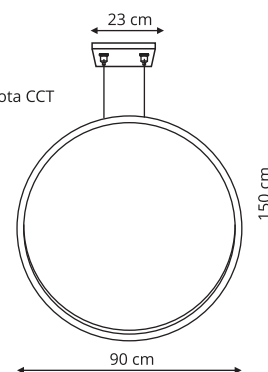

LP-999/1P L duża biała CCT
LP-999/1P L duża czarna CCT
LP-999/1P L duża złota CCT *

- sz. 90 x wys. 150 cm
- metal
- 1 x LED 33W, 3500 lm
  CCT 3000K/4000K/6000K

* LP-999/1P L duża złota CCT
Klasa energetyczna E

Produkt posiada
certyfikat