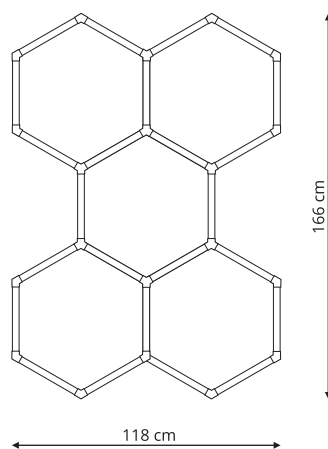

LP-0109/5C 4K

- sz. 166 x gł. 2 x wys. 118 cm
- akryl
- LED 160W, 4000K