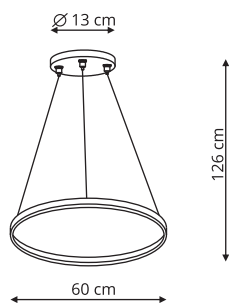

 Złoty / Transparentny

MIDWAY

LP-033/1P S złoty

sz. 60,8 x gł. 60,8 wys. 126 cm

metal

1 x LED 34W, 2100 lm, 3000K

LP-033/1P L złoty

sz. 80,8 x gł. 80,8 wys. 126 cm

metal

1 x LED 49W, 3000 lm, 3000K

LP-033/1P S złoty Triangle

LP-033/1P S czarny Triangle

-  sz. 60 x gł. 60 x wys. 126 cm
-  metal
-  1 x LED 35W, 3000K, 3850LM

RING

LP-909/1C S plafon mały czarny CCT

-  sz. 60 x gł. 60 wys. 16 cm
-  metal
-  1 x LED 34W, 2100 lm
CCT 3000K/4000K/6000K

LP-909/1C L plafon duży czarny CCT

-  sz. 90 x gł. 90 wys. 16 cm
-  metal
-  1 x LED 49W, 3000 lm
CCT 3000K/4000K/6000K

 Czarny

LP-909/1P S czarna CCT

-  sz. 40 x gł. 40 x wys. 120 cm
-  metal
-  LED: 22W, 1570 lm
CCT 3000K/4000K/6000K

LP-909/1P M czarna CCT

-  sz. 66 x gł. 66 x wys. 120 cm
-  metal
-  LED: 35W, 2880 lm
CCT 3000K/4000K/6000K

LP-909/1P L czarna CCT

-  sz. 80 x gł. 80 x wys. 120 cm
-  metal
-  LED: 48W, 3600 lm
CCT 3000K/4000K/6000K