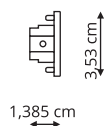

sz. 1,385 x gł. 3,53 cm

metal, plastik

Zasilanie centralne/wewnętrzne 1F
LP-555-S 1F białe
LP-555-S 1F czarne