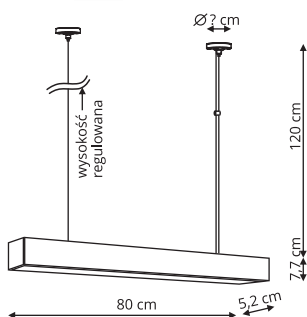

- sz. 120 x gł. 5,2 x wys. 7,7 / wys. zawiesi 120 cm
- aluminium
- LED: 45W, CCT 2700 - 6000K Tuya

- Biały
- Czarny

LUCI

LP-1401/1P M WH Smart LP-1401/1P M BK Smart

- sz. 80 x gł. 5,2 x wys. 7,7 / wys. zawiesi 120 cm
- aluminium
- LED: 32W, CCT 2700 - 6000K Tuya