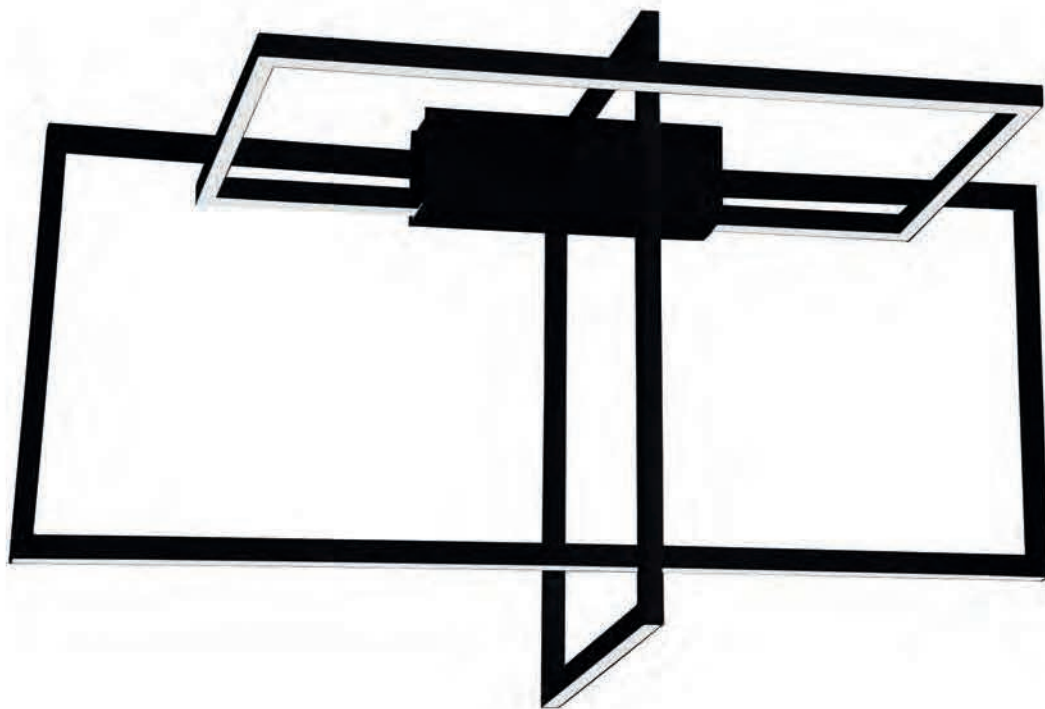

LP-8069/2WS biały
LP-8069/2WS czarny

-  sz. 30 x gł. 10 x wys. 17 cm
-  metal
-  2 x E14, max 40W

LP-8069/3WS biały

LP-8069/3WS czarny

 sz. 48 x gł. 10 x wys. 17 cm

 metal

 3 x E14, max 40W

FRAME

LP-980/3D

-  sz. 92,6 x gł. 30,8 x wys. 52,8 cm
-  metal
-  3 x LED, 53W
dostępne w barwie światła 3000K lub 4000K

 Czarny

ARIZONA

LP-074/4PL

- sz. 117 x gł. 5,5 x wys. max 113,5 cm
- metal
- 4 x GU10, max 50W