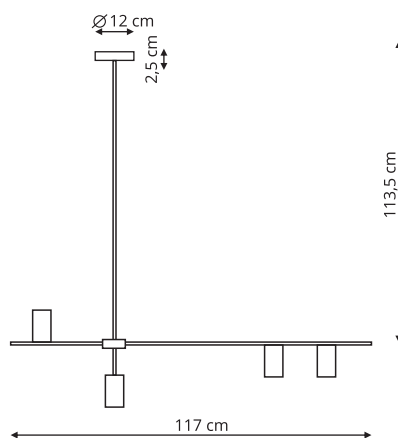

LP-8069/2WS biały
LP-8069/2WS czarny

-  sz. 30 x gł. 10 x wys. 17 cm
-  metal
-  2 x E14, max 40W

LP-8069/3WS biały

LP-8069/3WS czarny

 sz. 48 x gł. 10 x wys. 17 cm

 metal

 3 x E14, max 40W

FRAME

LP-980/3D

-  sz. 92,6 x gł. 30,8 x wys. 52,8 cm
-  metal
-  3 x LED, 53W
dostępne w barwie światła 3000K lub 4000K

 Czarny

ARIZONA

LP-074/4PL

- sz. 117 x gł. 5,5 x wys. max 113,5 cm
- metal
- 4 x GU10, max 50W