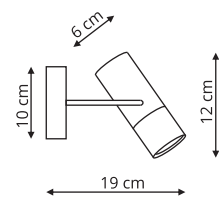

LP-1111/1W

- ↗ sz. 12 x gł. 19 x wys. 12 cm
- 🔧 metal, drewno
- 💡 1 x GU10, LED max 5W