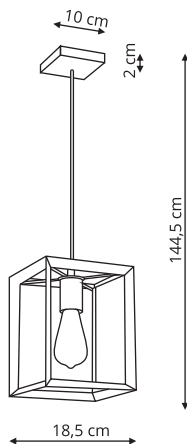

Transparentny

LP-1214/3P

sz. 35 x gł. 35 x wys. 130 cm

szkło, metal

3 x E14, max 40W

LP-1214/3L

sz. 15 x gł. 64 x wys. 130 cm

szkło, metal

LP-075/6P

sz. 48 x gł. 110 x wys. 127 cm

metal

6 x E27, max 40W

 Czarny

NAPOLI

LP-4146/1P czarna

-  sz. 18,5 x gł. 18,5 x wys. 144,5 cm
-  metal
-  1 x E27, max 60W