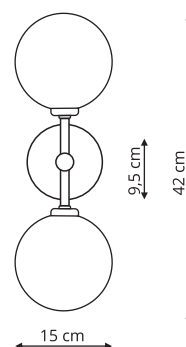

 Złoty

LP-002/3V pionowa

-  sz. 15 x 15 gł. x wys. 150 cm
-  metal, szkło
-  1 x LED: 10W, CCT 3000K/4000K/6000K

DORADO

LP-002/4P

-  sz. 12 x gł. 87 x wys. 49,5 cm
-  metal, szkło
-  4 x G9, max 40W

 Biały / Czarny

LP-002/6P

sz. 12 x gł. 87 x wys. 60 cm

metal, szkło

6 x G9, max 40W

LP-002/8P

sz. 120 x gł. 36 x wys. 50 cm

metal, szkło

8 x E14, max 40W

DORADO

LP-002/1W złota
LP-002/1W czarna

-  sz. 12 x gł. 18 x wys. 21 cm
-  metal, szkło
-  1 x G9, max 40W

LP-002/2W złota
LP-002/2W czarna

-  sz. 15 x gł. 20 x wys. 42 cm
-  szkło, metal
-  2 x E14, max 40W

LP-002/6C złota
LP-002/6C czarna

-  sz. 89 x gł. 80 wys. 18 cm
-  szkło, metal
-  6 x G9, max 40W

DORADO

LP-002/1T

-  sz. 14 x gł. 14 x wys. 30 cm
-  metal, szkło
-  1 x E14, max 40W

LP-002/2T

-  sz. 23 x gł. 23 x wys. 45 cm
-  metal, szkło
-  2 x G9, max 40W