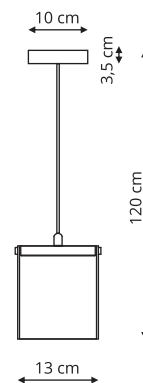

LP-5005/5P czarna
LP-5005/5P srebrna

- sz. 45 x gł. 45 x wys. 87,8 cm
- metal, materiał, kryształ
- 5 x E14, max 40W

LP-5005/3P czarna

LP-5005/3P srebrna

🔧 sz. 40 x gł. 40 x wys. 87,8 cm

🔩 metal, materiał, kryształ

-  sz. 40 x gł. 40 x wys. 38 cm
-  szkło, metal
-  4 x E14, max 40W

LP-2910/5P chrom

-  sz. 45 x gł. 45 x wys. 120 cm
-  szkło, metal
-  5 x E14, max 60W

LP-2910/5P złota

-  sz. 40 x gł. 40 x wys. 120 cm
-  szkło, metal
-  5 x E14, max 40W

CRISTALLO

LP-2940/1W

-  sz. 16 x gł. 12 x wys. 24 cm
-  szkło, metal
-  1 x E14, max 60W

LP-2940/3P

-  sz. 40 x gł. 40 x wys. 48 cm
-  szkło, metal
-  3 x E14, max 60W

LP-2940/5P

-  sz. 56 x gł. 56 x wys. 48 cm
-  szkło, metal
-  5 x E14, max 60W

LP-2940/8P

-  sz. 66 x gł. 66 x wys. 48 cm
-  szkło, metal
-  8 x E14, max 60W

CANTOS

LP-1114/1W

-  sz. 14 x gł. 23 x wys. 18 cm
-  metal, kryształ, szkło
-  1 x LED, 6W, 700 lm, 4000K

LP1114/1P

-  sz. 13 x gł. 13 x wys. 120 cm
-  metal, kryształ, szkło
-  1 x LED, 6W, 700 lm, 4000K