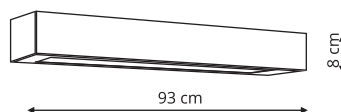

Plafon
LP 7001/1C biała - 93 24 CCT
LP 7001/1C czarna - 93 24 CCT

-  sz. 93 x gł. 5,5 x wys. 8 cm
-  metal, akryl
-  1 x LED 24W, 3600 lm, CCT 3000K/4000K/6000K

Produkt posiada certyfikat

Plafon
LP 7001/1C biała - 120 24 CCT
LP 7001/1C czarna - 120 24 CCT