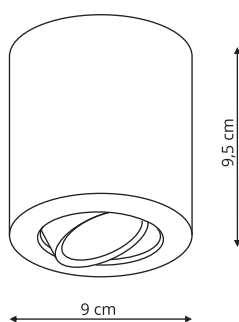

TULON

LP-5441/1SM złota

LP-5441/1SM biała

LP-5441/1SM czarna

Ø 9 x wys. 9,5 cm

aluminium

1 x GU10, max LED 8W