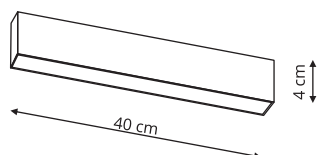

MOON

Moon reflektor 3F
LP-559/3 R-3F Czarny 3000K
LP-559/4 R-3F Czarny 4000K

- sz. 40 x gł. 3,5 x wys. 4 cm
- metal
- 1 x LED 10W, 900 lm
  dostępna w barwie światła
  3000K lub 4000K

Czarny

LUNGO

LP-894/1P 3F Czarny
LP-894/1P 3F Żółty

- sz. 2,5 x gł. 2,5 x wys. 150 cm
- metal
- 1 x G9 max 5W

Żółty
Czarny