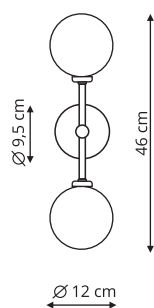

LP-002/2W L złota / biała

LP-002/2W L czarna / biała

sz. 12 x gł. 16 wys. 46 cm

szkło, metal

2 x G9, max 5W LED