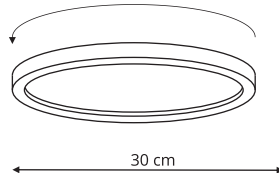

CALIFORNIA

LP-2505/1C-30 biała LP-2505/1C-30 czarna

- sz. 30 x gł. 30 x wys. 2,5 cm
- tworzywo sztuczne
- 1 x LED: 24W, 3300 lm
  CCT 3000K/4500K/6500K

**Łatwy montaż
na klik bez śrub*