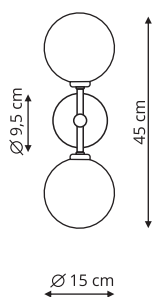

LP-002/6P

sz. 12 x gł. 87 x wys. 60 cm

metal, szkło

6 x G9, max 40W

LP-002/8P

sz. 120 x gł. 36 x wys. 50 cm

metal, szkło

8 x E14, max 40W

LP-002/6C złota
LP-002/6C czarna

-  sz. 89 x gł. 80 wys. 18 cm
-  szkło, metal
-  6 x G9, max 40W

DORADO

LP-002/1T

-  sz. 14 x gł. 14 x wys. 30 cm
-  metal, szkło
-  1 x E14, max 40W

LP-002/2T

-  sz. 23 x gł. 23 x wys. 45 cm
-  metal, szkło
-  2 x G9, max 40W

-  sz. 125 x gł. 39 wys. 78 cm
-  szkło, metal
-  6 x E14, max 5W LED

-  Złoty / biały
-  Złoty / Transparentny
-  Czarny / Złoty
-  Czarny / Transparentny

LP-002/2W złota / biała

LP-002/2W złota / transparentna

LP-002/2W czarna / biała

LP-002/2W czarna / transparentna

 sz. 15 x gł. 20 wys. 45 cm

 szkło, metal

 2 x E14, max 40W LED

LP-002/2W L złota / biała

LP-002/2W L czarna / biała

 sz. 12 x gł. 16 wys. 46 cm