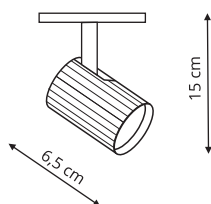

TOKIO

LP-787/1R do szynoprzewodów 1F biały
LP-787/1R do szynoprzewodów 1F czarny

- sz. 6,5 x gł. 6,5 x wys. 15 cm
- metal, plastik
- 1 x GU10, max 50W