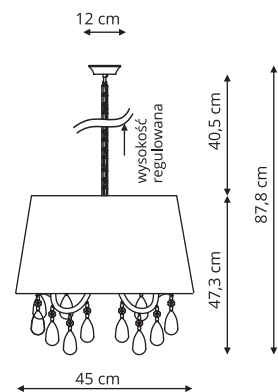

 Czarny

VIGO

LP-0412/1W biała

LP-0412/1W czarna

-  sz. 17 x gł. 19,6 x wys. 33,4 cm
-  tkanina, metal, kryształ
-  1 x E14, max 40W

MONA

LP-5005/1W czarna
LP-5005/1W srebrna

- sz. 20 x gł. 12 x wys. 25,2 cm
- metal, materiał, kryształ
- 1 x E14, max 40W

LP-5005/5P czarna
LP-5005/5P srebrna

- sz. 45 x gł. 45 x wys. 87,8 cm
- metal, materiał, kryształ
- 5 x E14, max 40W

LP-5005/3P czarna

LP-5005/3P srebrna

🔧 sz. 40 x gł. 40 x wys. 87,8 cm

🔩 metal, materiał, kryształ

-  sz. 40 x gł. 40 x wys. 38 cm
-  szkło, metal
-  4 x E14, max 40W

LP-2910/5P chrom

-  sz. 45 x gł. 45 x wys. 120 cm
-  szkło, metal
-  5 x E14, max 60W

LP-2910/5P złota

-  sz. 40 x gł. 40 x wys. 120 cm
-  szkło, metal
-  5 x E14, max 40W