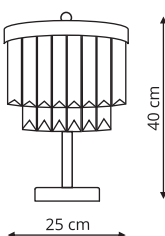

LP-5005/5P czarna
LP-5005/5P srebrna

- sz. 45 x gł. 45 x wys. 87,8 cm
- metal, materiał, kryształ
- 5 x E14, max 40W

LP-5005/3P czarna

LP-5005/3P srebrna

🔧 sz. 40 x gł. 40 x wys. 87,8 cm

🔩 metal, materiał, kryształ

💡 3 x E14, max 40W

VETRO

LP-2910/1T chrom

- sz. 25 x gł. 25 x wys. 40 cm
- szkło, metal
- 1 x E14, max 40W

LP-2910/1W chrom

- sz. 20 x gł. 10,5 x wys. 22 cm
- szkło, metal
- 1 x E14, max 40W

LP-2910/4C chrom

-  sz. 40 x gł. 40 x wys. 38 cm
-  szkło, metal
-  4 x E14, max 40W

LP-2910/5P chrom

-  sz. 45 x gł. 45 x wys. 120 cm
-  szkło, metal
-  5 x E14, max 60W

LP-2910/5P złota

-  sz. 40 x gł. 40 x wys. 120 cm
-  szkło, metal
-  5 x E14, max 40W