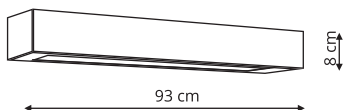

Kinkiet
GS-LWA-9W biała CCT
GS-LWA-9W czarna CCT

- sz. 63 x gł. 5,5 x wys. 8 cm
- metal, akryl
- 1 x LED, 9W, 1400 lm
  CCT 3000K/4000K/6000K

Produkt posiada certyfikat

Kinkiet
GS-LWA-12W biała CCT
GS-LWA-12W czarna CCT

- sz. 93 x gł. 5,5 x wys. 8 cm
- metal, akryl
- 1 x LED 12W, 1650 lm
  CCT 3000K/4000K/6000K

Produkt posiada certyfikat

Kinkiet
GS-LWA-18W biała CCT
GS-LWA-18W czarna CCT

- sz. 93 x gł. 5,5 x wys. 8 cm
- metal, akryl
- 1 x LED 18W, 2700 lm
  CCT 3000K/4000K/6000K

Produkt posiada certyfikat