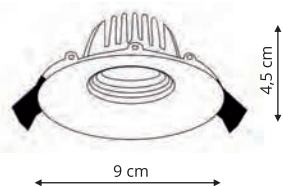

ORION

LP-4434/1RS biała
LP-4434/1RS czarna

- Ø 9 x wys. 4,5 cm
- metal, plastik
- 1 x LED 6W, 500 lm
  3000K lub 4000K