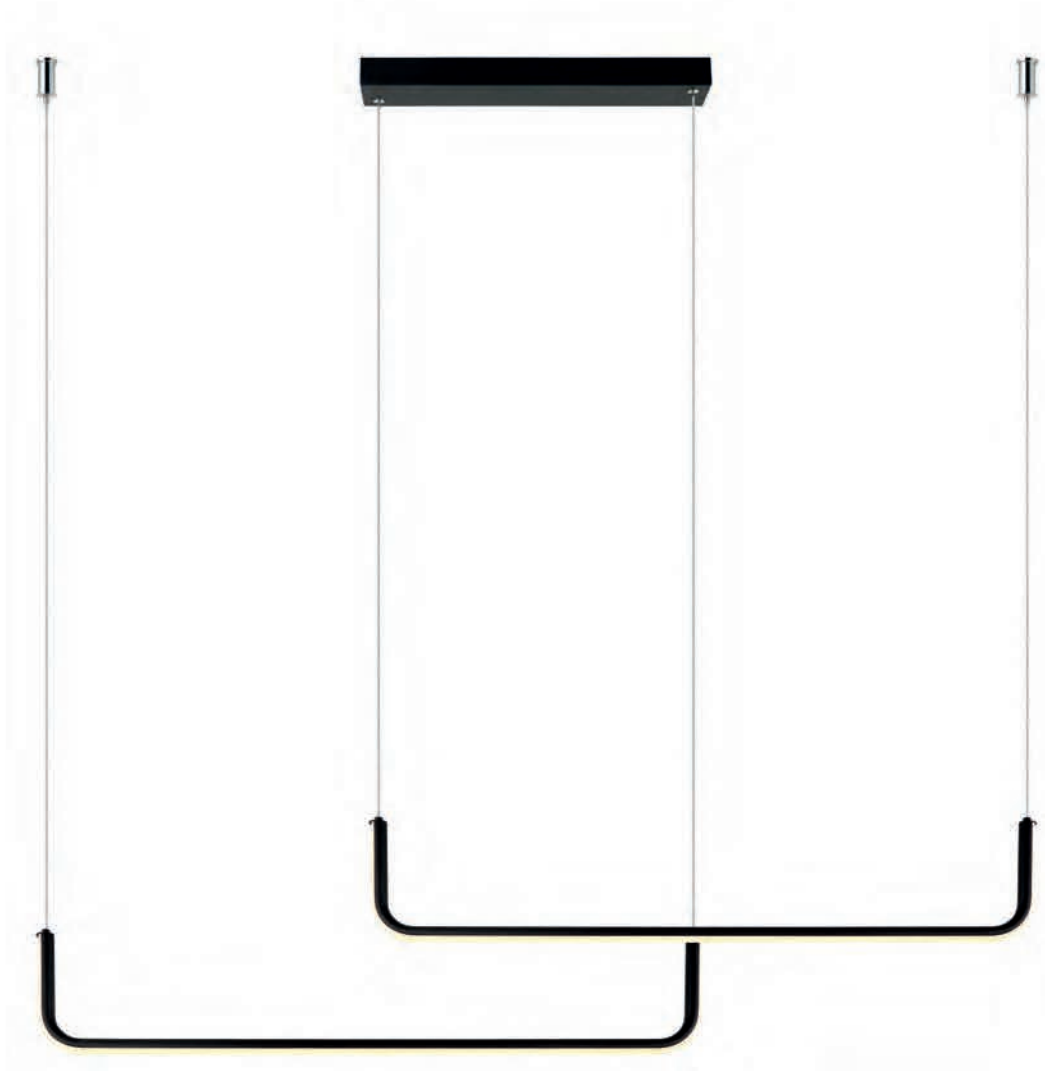

LP-787/1W Biała
LP-787/1W Czarna

-  sz. 9,1 x gł. 11 x wys. 14 cm
-  metal
-  1 x G9, max 40W

LP-787/2W Biała
LP-787/2W Czarna

-  sz. 7 x gł. 9 x wys. 30 cm
-  metal
-  2 x GU10, max 50W

MALAWI

LP-1015/2P Basic

sz. 120 x gł. 20 x wys. 180 cm

metal

2x LED 20W, 3000/4000/6000K

 Czarny

LP-1015/2P SMART

-  sz. 120 x gł. 20 x wys. 180 cm
-  metal
-  2x LED 10W, 2700-6500K Tuya

Możliwe układy montażu:

FERRARA