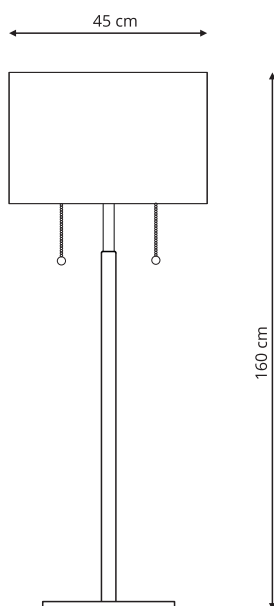

LP-0304/2F WH

LP-0304/2F BK

sz. 45 x gł. 45 x wys. 160 cm

metal, tkanina

2 x E27, max LED 15W