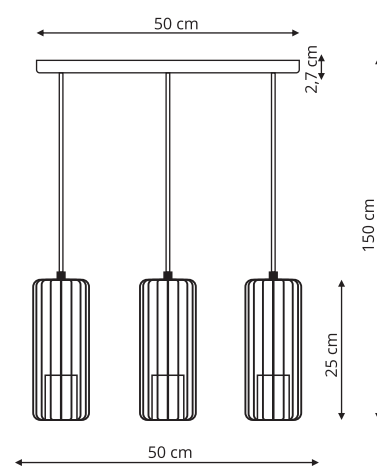

LP-945/1W biała
LP-945/1W czarna

-  sz. 10 x gł. 13 x wys. 29,5 cm
-  metal
-  1 x E27, max 40W

LP-945/1T biała
LP-945/1T czarna

-  sz. 12 x gł. 12 x wys. 28 cm
-  metal
-  1 x E27, max 40W

SINTRA

LP-975/1P czarna

- sz. 10 x gł. 10 x wys. 150cm
- metal
- 1 x GU10, max 50W

LP-975/3P czarna

- sz. 50 x gł. 10 x wys. 150 cm
- metal
- 3 x GU10, max 50W

 Czarny

DRITTO

LP-123/1P S

 sz. 25 x gł. 25 x wys. 126 cm

 metal