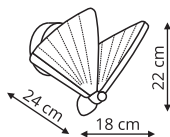

Złoty

Wielokolorowy

LP-1715/3P złota

-  sz. 30 x gł. 30 x wys. 120 cm
-  metal, akryl
-  3 x LED, 23W, 2800 lm
CCT 3000K/4000K/6000K

MARIPOSA

CHROM

LP-1715/1W chrom kinkiet

- sz. 18 x gł. 24 x wys. 22 cm
- metal, akryl
- 1 x LED, 8W, 1030 lm
CCT 3000K/4000K/6000K