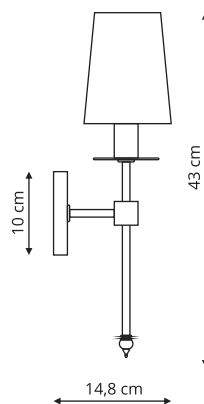

Czarny

LP-2121/1W prawa czarna
LP-2121/1W lewa czarna

-  sz. 25 x gł. 23 x wys. 38,5 cm
-  metal, tkanina, silikon
-  1 x E27 max 60W
1 x LED 3W

CASOLI

LP-2118/1W chrom
LP-2118/1W patyna

-  sz. 12,8x gł. 14,8 x wys. 43 cm
-  metal, tkanina
-  1 x E14, max 40W