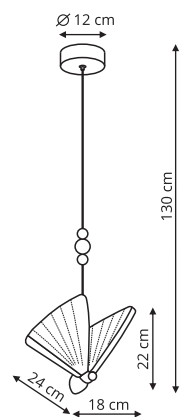

Złoty

Wielokolorowy

LP-1715/3P złota

-  sz. 30 x gł. 30 x wys. 120 cm
-  metal, akryl
-  3 x LED, 23W, 2800 lm
CCT 3000K/4000K/6000K

MARIPOSA

CHROM

LP-1715/1W chrom kinkiet

- sz. 18 x gł. 24 x wys. 22 cm
- metal, akryl
- 1 x LED, 8W, 1030 lm
CCT 3000K/4000K/6000K

LP-1715/1P chrom

- sz. 18 x gł. 24 x wys. 130 cm
- metal, akryl
- 1 x LED, 8W, 1030 lm
CCT 3000K/4000K/6000K

 Chrom

LP-1715/3P chrom

-  sz. 30 x gł. 30 x wys. 120 cm
-  metal, akryl
-  3 x LED, 23W, 2800 lm
CCT 3000K/4000K/6000K