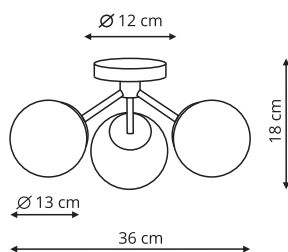

LP-002/8P

-  sz. 120 x gł. 36 x wys. 50 cm
-  metal, szkło
-  8 x E14, max 40W

DORADO

LP-002/3C plafon

-  sz. 36 x 18 gł. x wys. 36 cm
-  metal, szkło
-  3 x G9, max 40W

LP-002/1P

-  sz. 16 x 16 gł. x wys. 150 cm
-  metal, szkło
-  1 x E14, max 40W