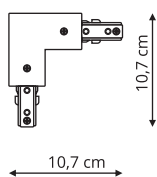

Łącznik „L” 3F prawy
LP-552-3F R biały
LP-552-3F R czarny

sz. 10,7 x gł. 10,7 cm
metal, plastik