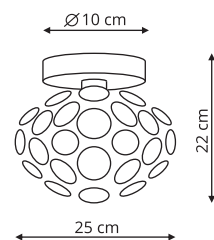

LP-17060/1C

- sz. 25 x gł. 25 x wys. 22 cm
- akryl, metal
- 1 x E14, max 60W