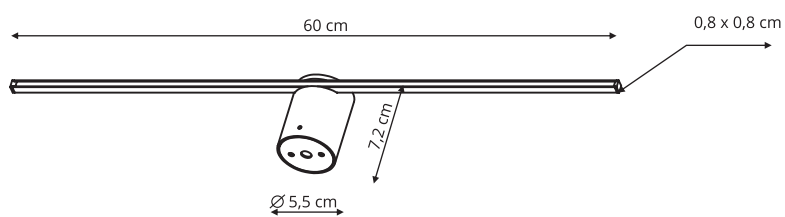

LP-777/1W L 7W biała
LP-777/1W L 7W złota
LP-777/1W L 7W czarna
LP-777/1W L 7W chrom

- sz. 60 x gł. 7,2 x wys. 5,5 cm
- metal, akryl
- 1 x LED, 7W, 1100 lm, 3000K

Produkt posiada
certyfikat