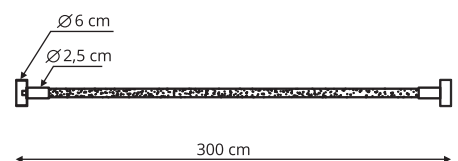

LP-642/3M SMART biała
LP-642/3M SMART czarna
LP-642/3M SMART złota

- dł. 300 cm
- akryl, metal
- 1 x LED 38W, CCT 3000K - 6000K Tuya