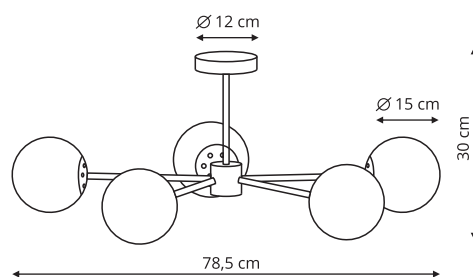

LP-1345/5P złota

LP-1345/5P czarna

- sz. 78,5 x gł. 78,5 x wys. 30 cm
- metal, szkło
- 5 x E14 LED, max 5W