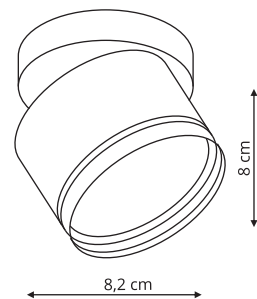

LP-6331/1SM R1 biała ruchoma
LP-6331/1SM R1 czarna ruchoma

- Ø 8,2 x wys. 8 cm
- aluminium
- 1 x GX53

Produkt posiada certyfikat