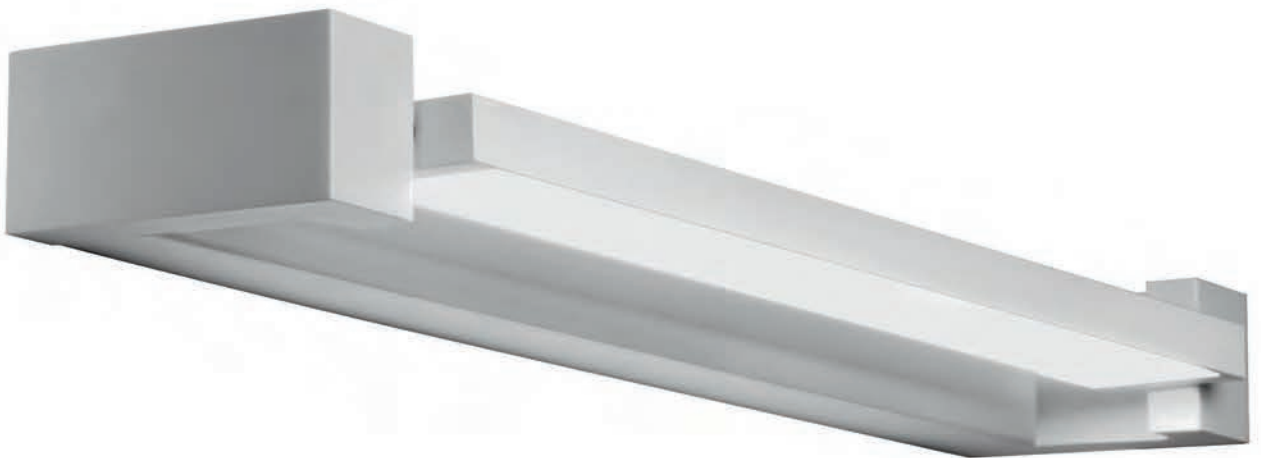

DENVER

IP44

LP-1375/1W 20W

sz. 57 x gł. 8 x wys. 3 cm

metal

1 x LED 20W, 1800 lm, 4000K

Produkt posiada
certyfikat

Biały