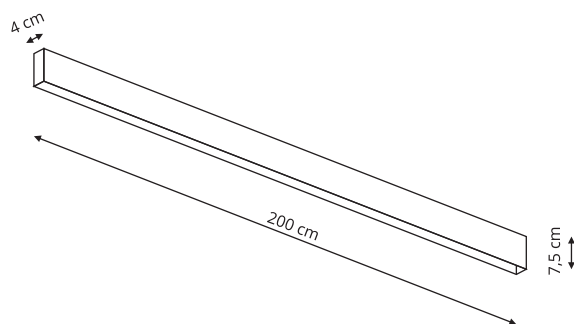

Szyna Magnetic LP-E020-MAG- czarna

- sz. 200 x gł. 4 x wys. 7,5 cm
- metal

Star 1 reflektor Magnetic LP-555-MAG- czarny

- sz. 3,4 x gł. 3,4 x wys. 5,6 cm
- metal
- 1x LED 1W , DC 24V 100 lm, 3100K

Star 3 reflektor Magnetic LP-556-MAG- czarny

- sz. 9,4 x gł. 3,4 x wys. 5,6 cm
- metal
- 3 x LED 3W, DC 24V, 200 lm, 3000K

Czarny