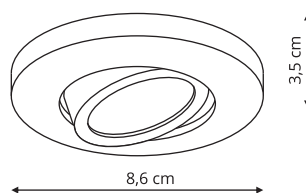

LP-4425/1RM biała ruchoma IP65
LP-4425/1RM czarna ruchoma IP65

sz. 9,5 x gł. 9,5 x wys. 4,5 cm

metal

1 x GU10, max 50W

Wielkość otworu montażowego 75 mm

Produkt posiada certyfikat