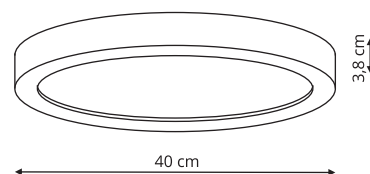

Oprawa natynkowa LP-2526/1C-40 biała

- sz. 40 x gł. 40 x wys. 3,8 cm
- metal, akryl
- 1 x LED, 32W, 2100 LM, 3000 K