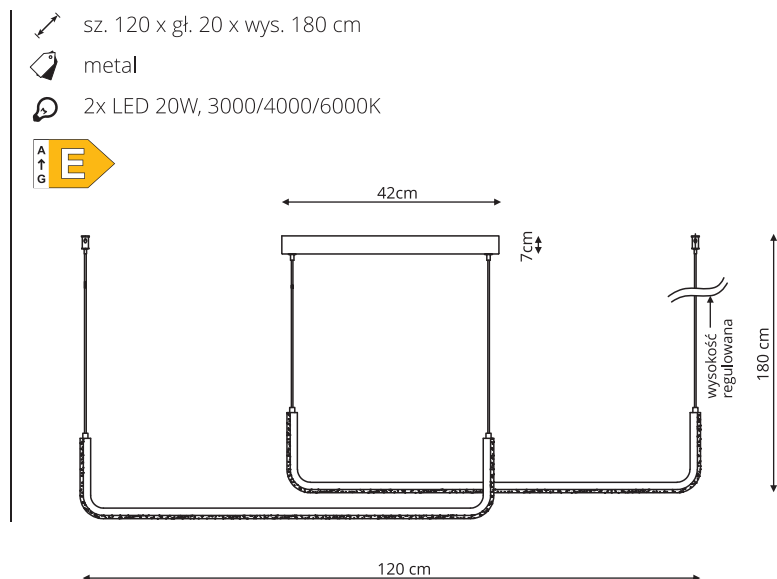

LP-787/1W Biała
LP-787/1W Czarna

-  sz. 9,1 x gł. 11 x wys. 14 cm
-  metal
-  1 x G9, max 40W

LP-787/2W Biała
LP-787/2W Czarna

-  sz. 7 x gł. 9 x wys. 30 cm
-  metal
-  2 x GU10, max 50W

MALAWI

LP-1015/2P Basic

sz. 120 x gł. 20 x wys. 180 cm

metal

2x LED 20W, 3000/4000/6000K

 Czarny

LP-1015/2P SMART

-  sz. 120 x gł. 20 x wys. 180 cm
-  metal
-  2x LED 10W, 2700-6500K Tuya

Możliwe układy montażu:

FERRARA