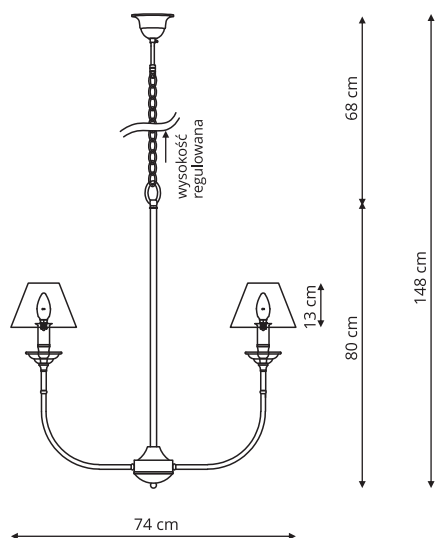

-  sz. 10 x gł. 10 x wys. 150 cm
-  szkło, metal
-  1 x E14, max 40W

LP-939/3L bursztynowa
LP-939/3L biała
LP-939/3L dymna

-  sz. 10 x gł. 55 x wys. 150 cm
-  szkło, metal
-  3 x E14, max 40W

-  Bursztyn
-  Biała
-  Dymny

LP-939/1W bursztynowa
LP-939/1W biała
LP-939/1W dymna

-  sz. 10 x gł. 23,5 x wys. 56,5 cm
-  szkło, metal
-  1 x E14, max 40W

LP-939/2W bursztynowa
LP-939/2W biała
LP-939/2W dymna

-  sz. 10 x gł. 14,5 x wys. 28 cm
-  szkło, metal
-  2 x E14, max LED 10W

GLAMOUR

LP-979/1W

-  sz. 10,5 x gł. 17 x wys. 45 cm
-  metal, tkanina
-  1 x E14, max 40W

 Czarny

LP-979/6P

-  sz. 74 x gł. 74 x wys. 80 cm
-  metal, tkanina
-  6 x E14, max 40W

MIELE

LP-866/1W dymna

-  sz. 18 x gł. 18 x wys. 9 cm
-  metal, szkło
-  1 x G9, max 40W

LP-866/1T dymna

-  sz. 18 x gł. 18 x wys. 40 cm
-  metal, szkło
-  1 x E27, max 40W

 Dymny

LP-866/1P L dymna

-  sz. 13 x gł. 13 x wys. 150 cm
-  metal, szkło
-  1 x E27, max 40W