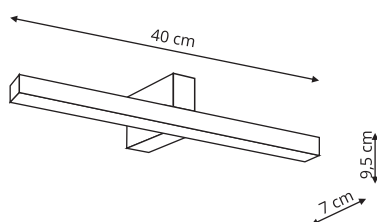

NEVADA

IP44

LP-778/1W M biała
LP-778/1W M czarna

- sz. 40 x gł. 7 x wys. 9,5 cm
- metal, akryl
- 1 x 13W, 1500 lm, 4000K

Produkt posiada certyfikat

LP-778/1W L biała
LP-778/1W L czarna