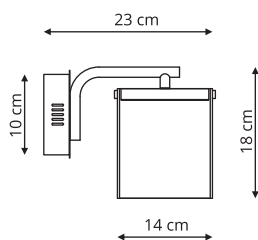

CANTOS

LP-1114/1W

- sz. 14 x gł. 23 x wys. 18 cm
- metal, kryształ, szkło
- 1 x LED, 6W, 700 lm, 4000K