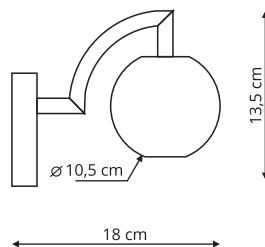

LP-002/6P

sz. 12 x gł. 87 x wys. 60 cm

metal, szkło

6 x G9, max 40W

LP-002/8P

sz. 120 x gł. 36 x wys. 50 cm

metal, szkło

8 x E14, max 40W

LP-002/6C złota
LP-002/6C czarna

-  sz. 89 x gł. 80 wys. 18 cm
-  szkło, metal
-  6 x G9, max 40W

DORADO

LP-002/1T

-  sz. 14 x gł. 14 x wys. 30 cm
-  metal, szkło
-  1 x E14, max 40W

LP-002/2T

-  sz. 23 x gł. 23 x wys. 45 cm
-  metal, szkło
-  2 x G9, max 40W

-  sz. 125 x gł. 39 wys. 78 cm
-  szkło, metal
-  6 x E14, max 5W LED

-  Złoty / biały
-  Złoty / Transparentny
-  Czarny / Złoty
-  Czarny / Transparentny

LP-002/2W złota / biała

LP-002/2W złota / transparentna

 Złoty

LP-3303/5P złota

🔪 sz. 27,5 x gł. 10,5 x wys. 175 cm

🔩 metal, akryl

💡 5 x LED: 28W, 2200 lm
CCT 3000K/4000K/6000K

BRILLANT

LP-3303/1W złota

-  sz. 10,5 x gł. 18 x wys. 13,5 cm
-  metal, akryl
-  1 x LED: 5W, 400 lm
CCT 3000K/4000K/6000K