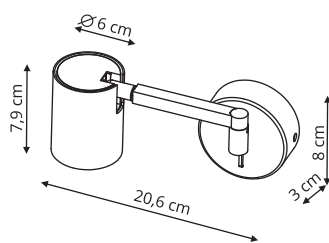

SNOW

- sz. 8 x gł. 20,6 x wys. 8 cm
- metal
- 1 x GU10, max 50W