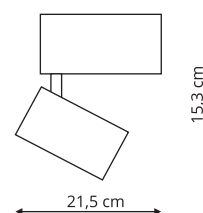

- sz. 21,5 x gł. 3,4 x wys. 15,3 cm
- metal
- 1 x LED, 13W, DC 24V, 1200 lm, 3000K

 Czarny

**Bilbao 3 spot magnetic czarny
LP-563-MAG- czarny**

-  sz. 33,7 x gł. 3,9 x wys. 9,4 cm
-  metal
-  3 x LED, 3W, 400 lm, 3000K