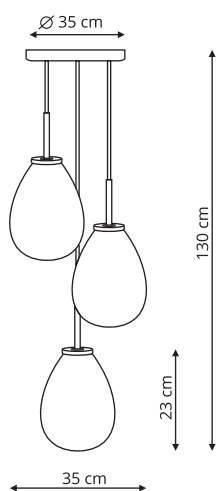

Transparentny

LP-1214/3P

sz. 35 x gł. 35 x wys. 130 cm

szkło, metal

3 x E14, max 40W

LP-1214/3L

sz. 15 x gł. 64 x wys. 130 cm

szkło, metal

LP-075/6P

sz. 48 x gł. 110 x wys. 127 cm

metal

6 x E27, max 40W

 Czarny

NAPOLI

LP-4146/1P czarna

-  sz. 18,5 x gł. 18,5 x wys. 144,5 cm
-  metal
-  1 x E27, max 60W