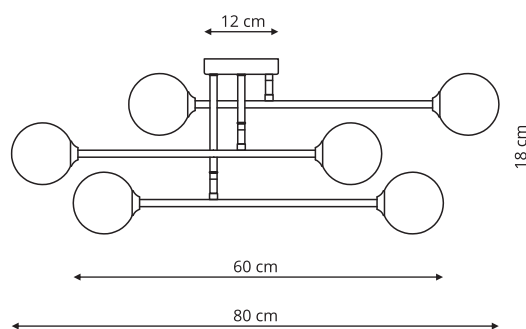

LP-002/6P

sz. 12 x gł. 87 x wys. 60 cm

metal, szkło

6 x G9, max 40W

LP-002/8P

sz. 120 x gł. 36 x wys. 50 cm

metal, szkło

8 x E14, max 40W

DORADO

LP-002/1W złota
LP-002/1W czarna

-  sz. 12 x gł. 18 x wys. 21 cm
-  metal, szkło
-  1 x G9, max 40W

LP-002/2W złota
LP-002/2W czarna

-  sz. 15 x gł. 20 x wys. 42 cm
-  szkło, metal
-  2 x E14, max 40W

LP-002/6C złota
LP-002/6C czarna

-  sz. 89 x gł. 80 wys. 18 cm
-  szkło, metal
-  6 x G9, max 40W

DORADO

LP-002/1T

-  sz. 14 x gł. 14 x wys. 30 cm
-  metal, szkło
-  1 x E14, max 40W

LP-002/2T

-  sz. 23 x gł. 23 x wys. 45 cm
-  metal, szkło
-  2 x G9, max 40W