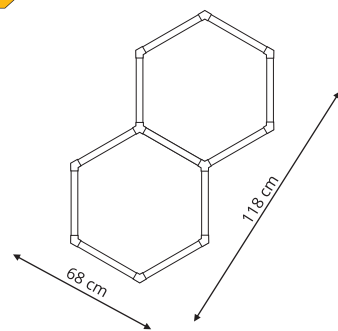

sz. 10,3 x gł. 6,5 cm
metal

GEOMETRIC SYSTEM

LP-0109/1C 4K

-  sz. 68 x gł. 2 x wys. 59 cm
-  akryl
-  LED 40W, 4000K

LP-0109/2C 4K

-  sz. 68 x gł. 2 x wys. 118 cm
-  akryl
-  LED 74W, 4000K

 Biały

LP-0109/3C 4K