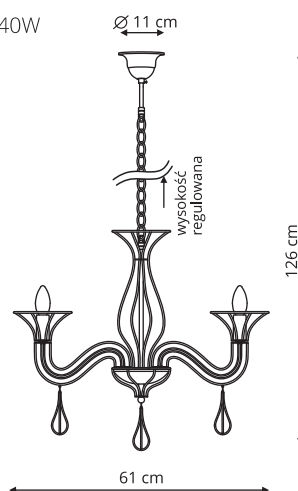

LP-6704/5P

-  sz. 58 x gł. 58 x wys. 127 cm
-  metal
-  5 x E27, max 60W

 Czarny

TARRAGONA

LP-6756/6P

-  sz. 61 x gł. 61 x wys. 126 cm
-  metal
-  6 x E14, max 40W

 Czarny

SADA

LP-119/3C

-  sz. 38 x gł. 38 x wys. 28 cm
-  metal, akryl
-  3 x E14, max 60W, 6 x LED, 0.06W

LP-119/3C

-  sz. 40 x gł. 40 x wys. 38 cm
-  metal, akryl
-  5 x E14, max 40W, 18 x LED, 0.06W

 Chrom / Biały

GAMBELA