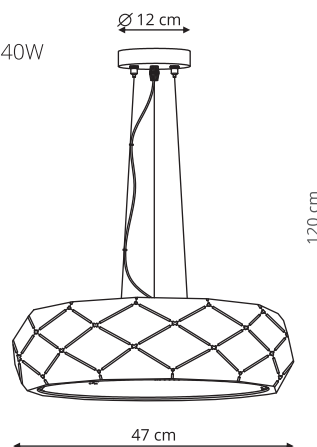

REUS

LP-8069/1P biała

LP-8069/1P złota

LP-8069/1P czarna

sz. 47 x gł. 47 x wys. 120 cm

metal, akryl

3 x E27, max 40W