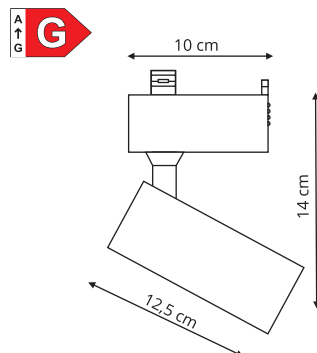

ROCCA

LP-1019/1W 1F biała

- sz. 12,5 x gł. 5 x wys. 14 cm
- metal, plastik
- 1 x LED, 10W, 650 lm, dostępna w barwie światła 3000K lub 4000K