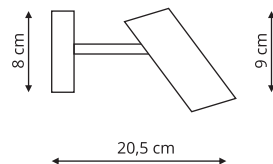

FUTURO

LP-17001/1W biała
LP-17001/1W złota
LP-17001/1W czarna

- sz. 9 x gł. 20 x wys. 20,5 cm
- metal
- 1 x GU10, max 35W

LP-17001/1WL biała
LP-17001/1WL złota
LP-17001/1WL czarna

- sz. 9 x gł. 41 x wys. 38,5 cm
- metal
- 1 x GU10, max 35W

- Biały
- Złoty
- Czarny