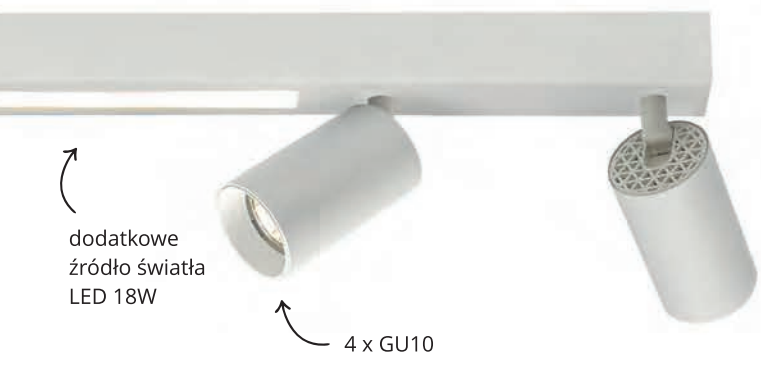

-  sz. 100 x gł. 5,5 x wys. 14,5 cm
-  metal, akryl
-  4xGU10 + LED 18W (dodatkowe źródło światła)
3000K - 6000K (pilot w komplecie)

Dostępne kolory ring

Biały

Złoty

Czarny

Biały / Złoty

Czarny / Złoty

↪
dodatkowe
źródło światła
LED 18W