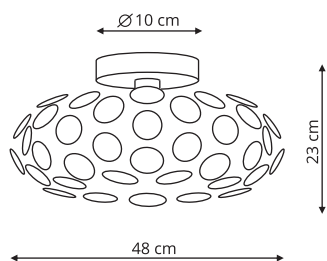

-  sz. 10 x gł. 10 x wys. 150 cm
-  szkło, metal
-  1 x E14, max 40W

LP-939/3L bursztynowa
LP-939/3L biała
LP-939/3L dymna

-  sz. 10 x gł. 55 x wys. 150 cm
-  szkło, metal
-  3 x E14, max 40W

-  Bursztyn
-  Biała
-  Dymny

sz. 120 x gł. 20 x wys. 180 cm

metal

2x LED 20W, 3000/4000/6000K

 Czarny

LP-1015/2P SMART

-  sz. 120 x gł. 20 x wys. 180 cm
-  metal
-  2x LED 10W, 2700-6500K Tuya

Możliwe układy montażu:

FERRARA

LP-17060/1W

-  sz. 29 x gł. 17 x wys. 17,5 cm
-  akryl, metal
-  1 x E14, max 60W

LP-17060/1C

-  sz. 25 x gł. 25 x wys. 22 cm
-  akryl, metal
-  1 x E14, max 60W

 Chrom

LP-17060/3C

-  sz. 48 x gł. 48 x wys. 23 cm
-  akryl, metal
-  3 x E14, max 60W