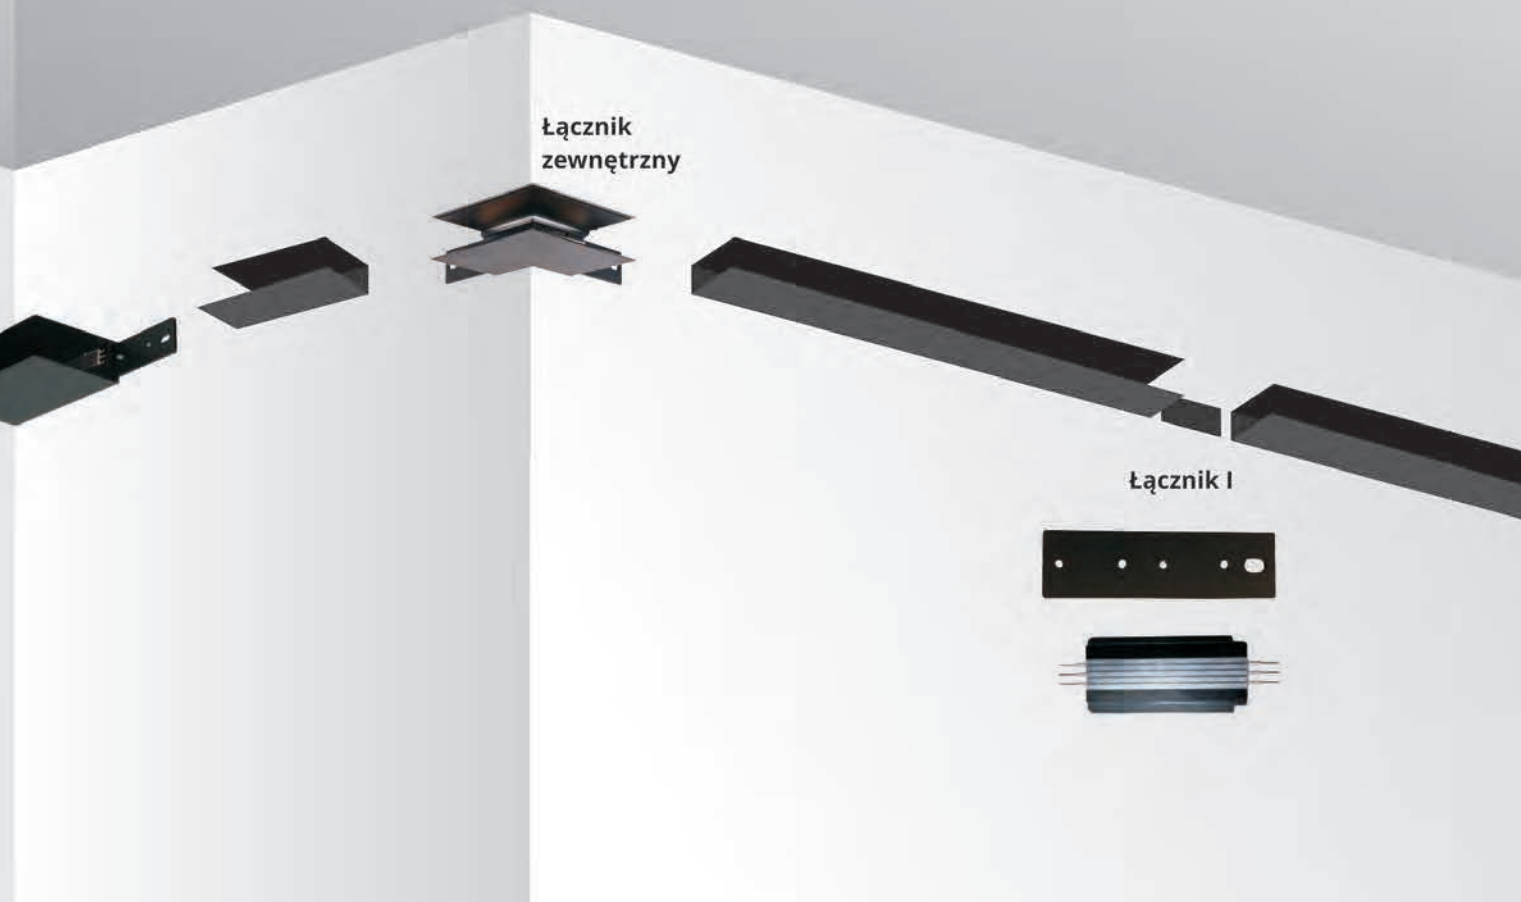

-  sz. 14,8 x gł. 14,8 cm
-  metal

Łącznik wewnętrzny Magnetic czarny LP-553-MAG- czarny

-  sz. 18,3 x gł. 18,3 cm
-  metal

 Czarny

Łącznik zewnętrzny

Łącznik I

**Łącznik zewnętrzny
Magnetic czarny
LP-554-MAG- czarny**