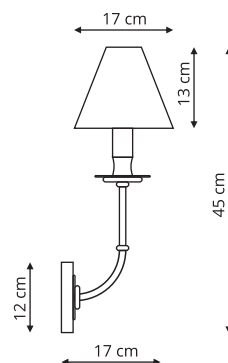

-  sz. 10 x gł. 10 x wys. 150 cm
-  szkło, metal
-  1 x E14, max 40W

LP-939/3L bursztynowa
LP-939/3L biała
LP-939/3L dymna

-  sz. 10 x gł. 55 x wys. 150 cm
-  szkło, metal
-  3 x E14, max 40W

-  Bursztyn
-  Biała
-  Dymny

LP-939/1W bursztynowa
LP-939/1W biała
LP-939/1W dymna

-  sz. 10 x gł. 23,5 x wys. 56,5 cm
-  szkło, metal
-  1 x E14, max 40W

LP-939/2W bursztynowa
LP-939/2W biała
LP-939/2W dymna

-  sz. 10 x gł. 14,5 x wys. 28 cm
-  szkło, metal
-  2 x E14, max LED 10W

GLAMOUR

LP-979/1W

-  sz. 10,5 x gł. 17 x wys. 45 cm
-  metal, tkanina
-  1 x E14, max 40W

 Czarny

LP-979/6P

-  sz. 74 x gł. 74 x wys. 80 cm
-  metal, tkanina
-  6 x E14, max 40W

MIELE

LP-866/1W dymna